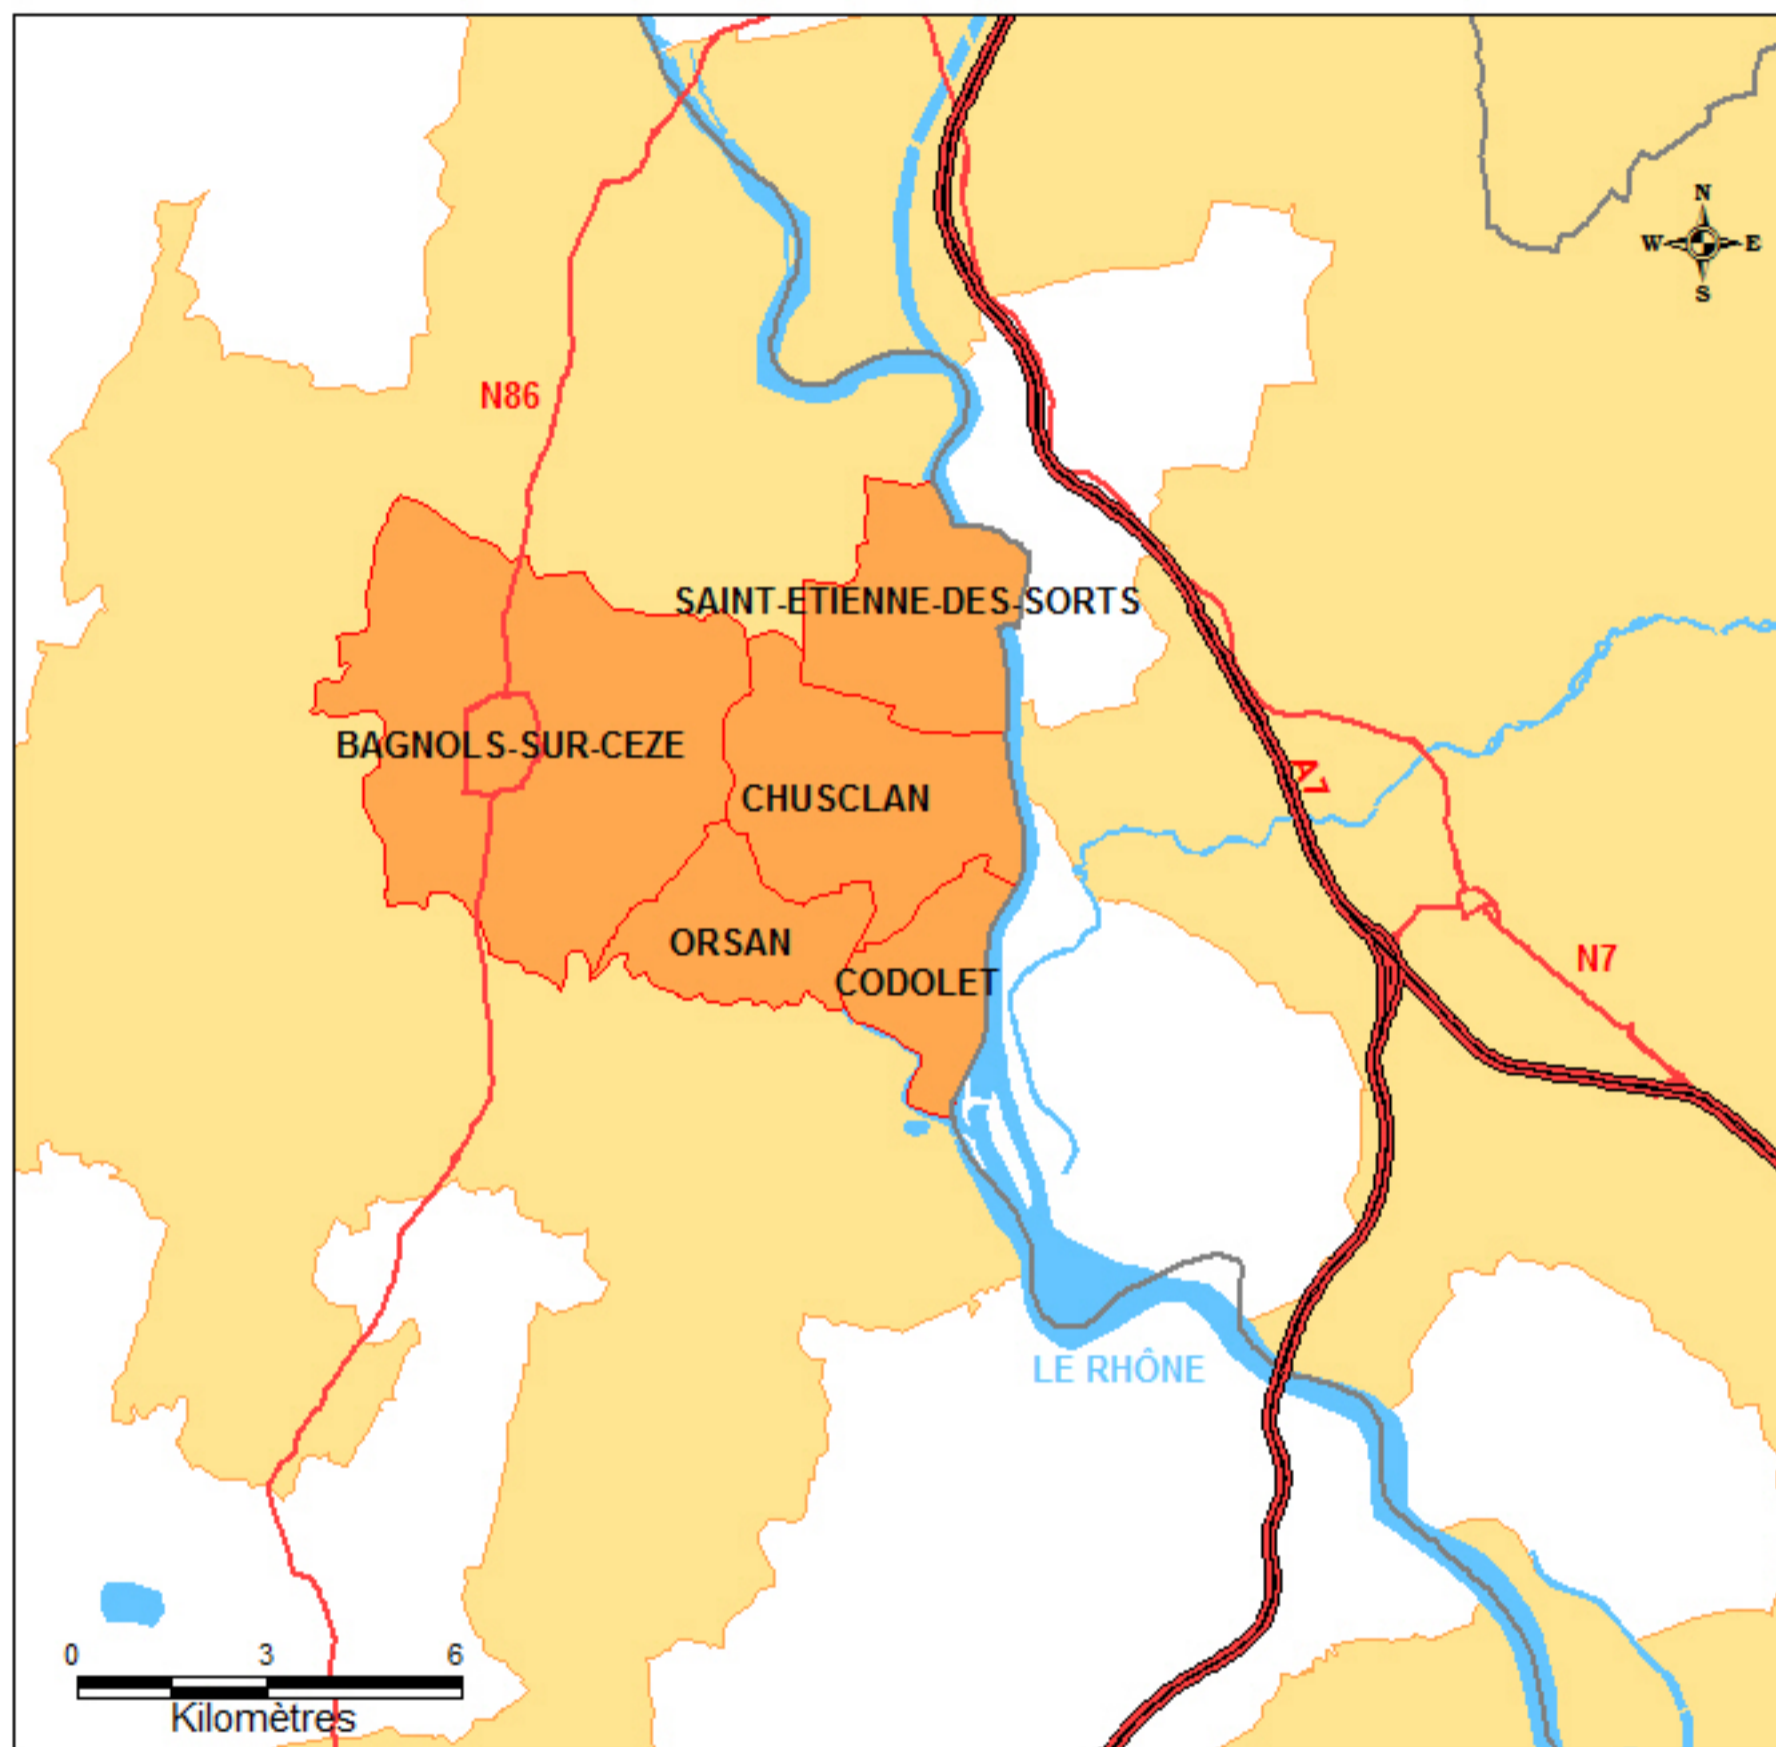

INSTITUT NATIONAL
DE L'ORIGINE ET DE
LA QUALITE

Aire géographique AOC Côtes du Rhône Villages - Chusclan

Données administratives

 Limites départementales

Réseau hydrographique

 Cours d'eau
 Plans d'eau

Réseau routier

 Routes principales
 Autoroutes

Aires géographiques

 AOC Côtes du Rhône
Villages - Chusclan

 AOC Côtes du Rhône
Villages

SOURCES : BDCARTO-IGN, MAPINFO, INAO, 01-2012