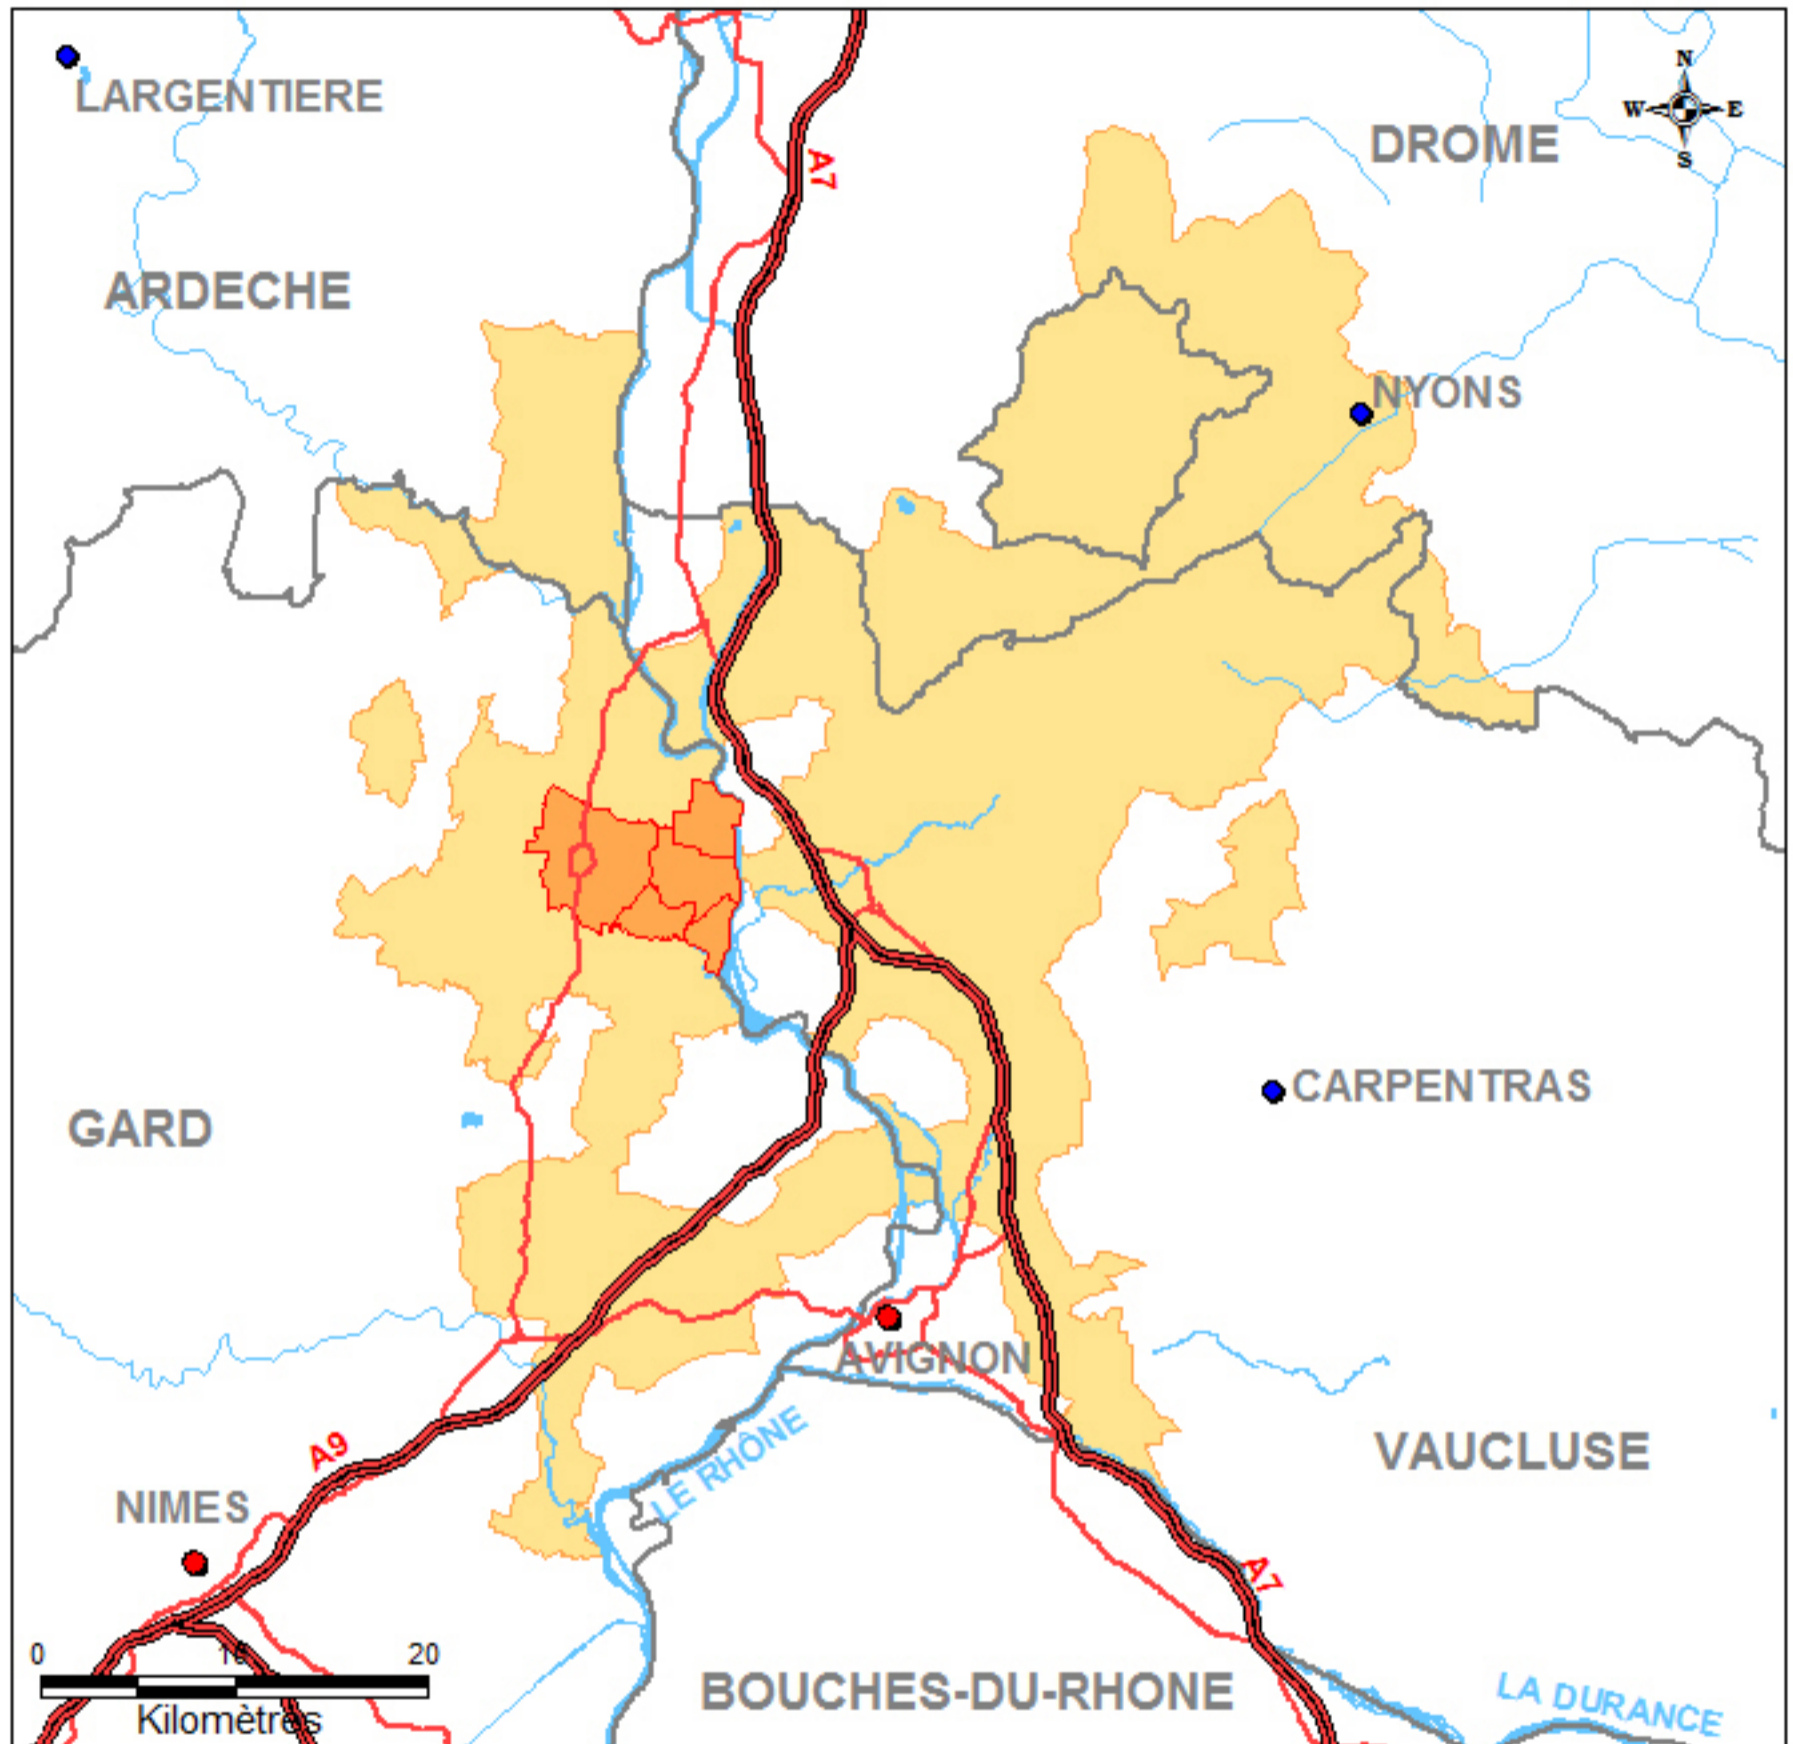

INSTITUT NATIONAL  
DE L'ORIGINE ET DE  
LA QUALITE

## Aire géographique AOC Côtes du Rhône Villages - Chusclan

Localisation

SOURCES : BDCARTO-IGN, MAPINFO, INAO, 01-2012