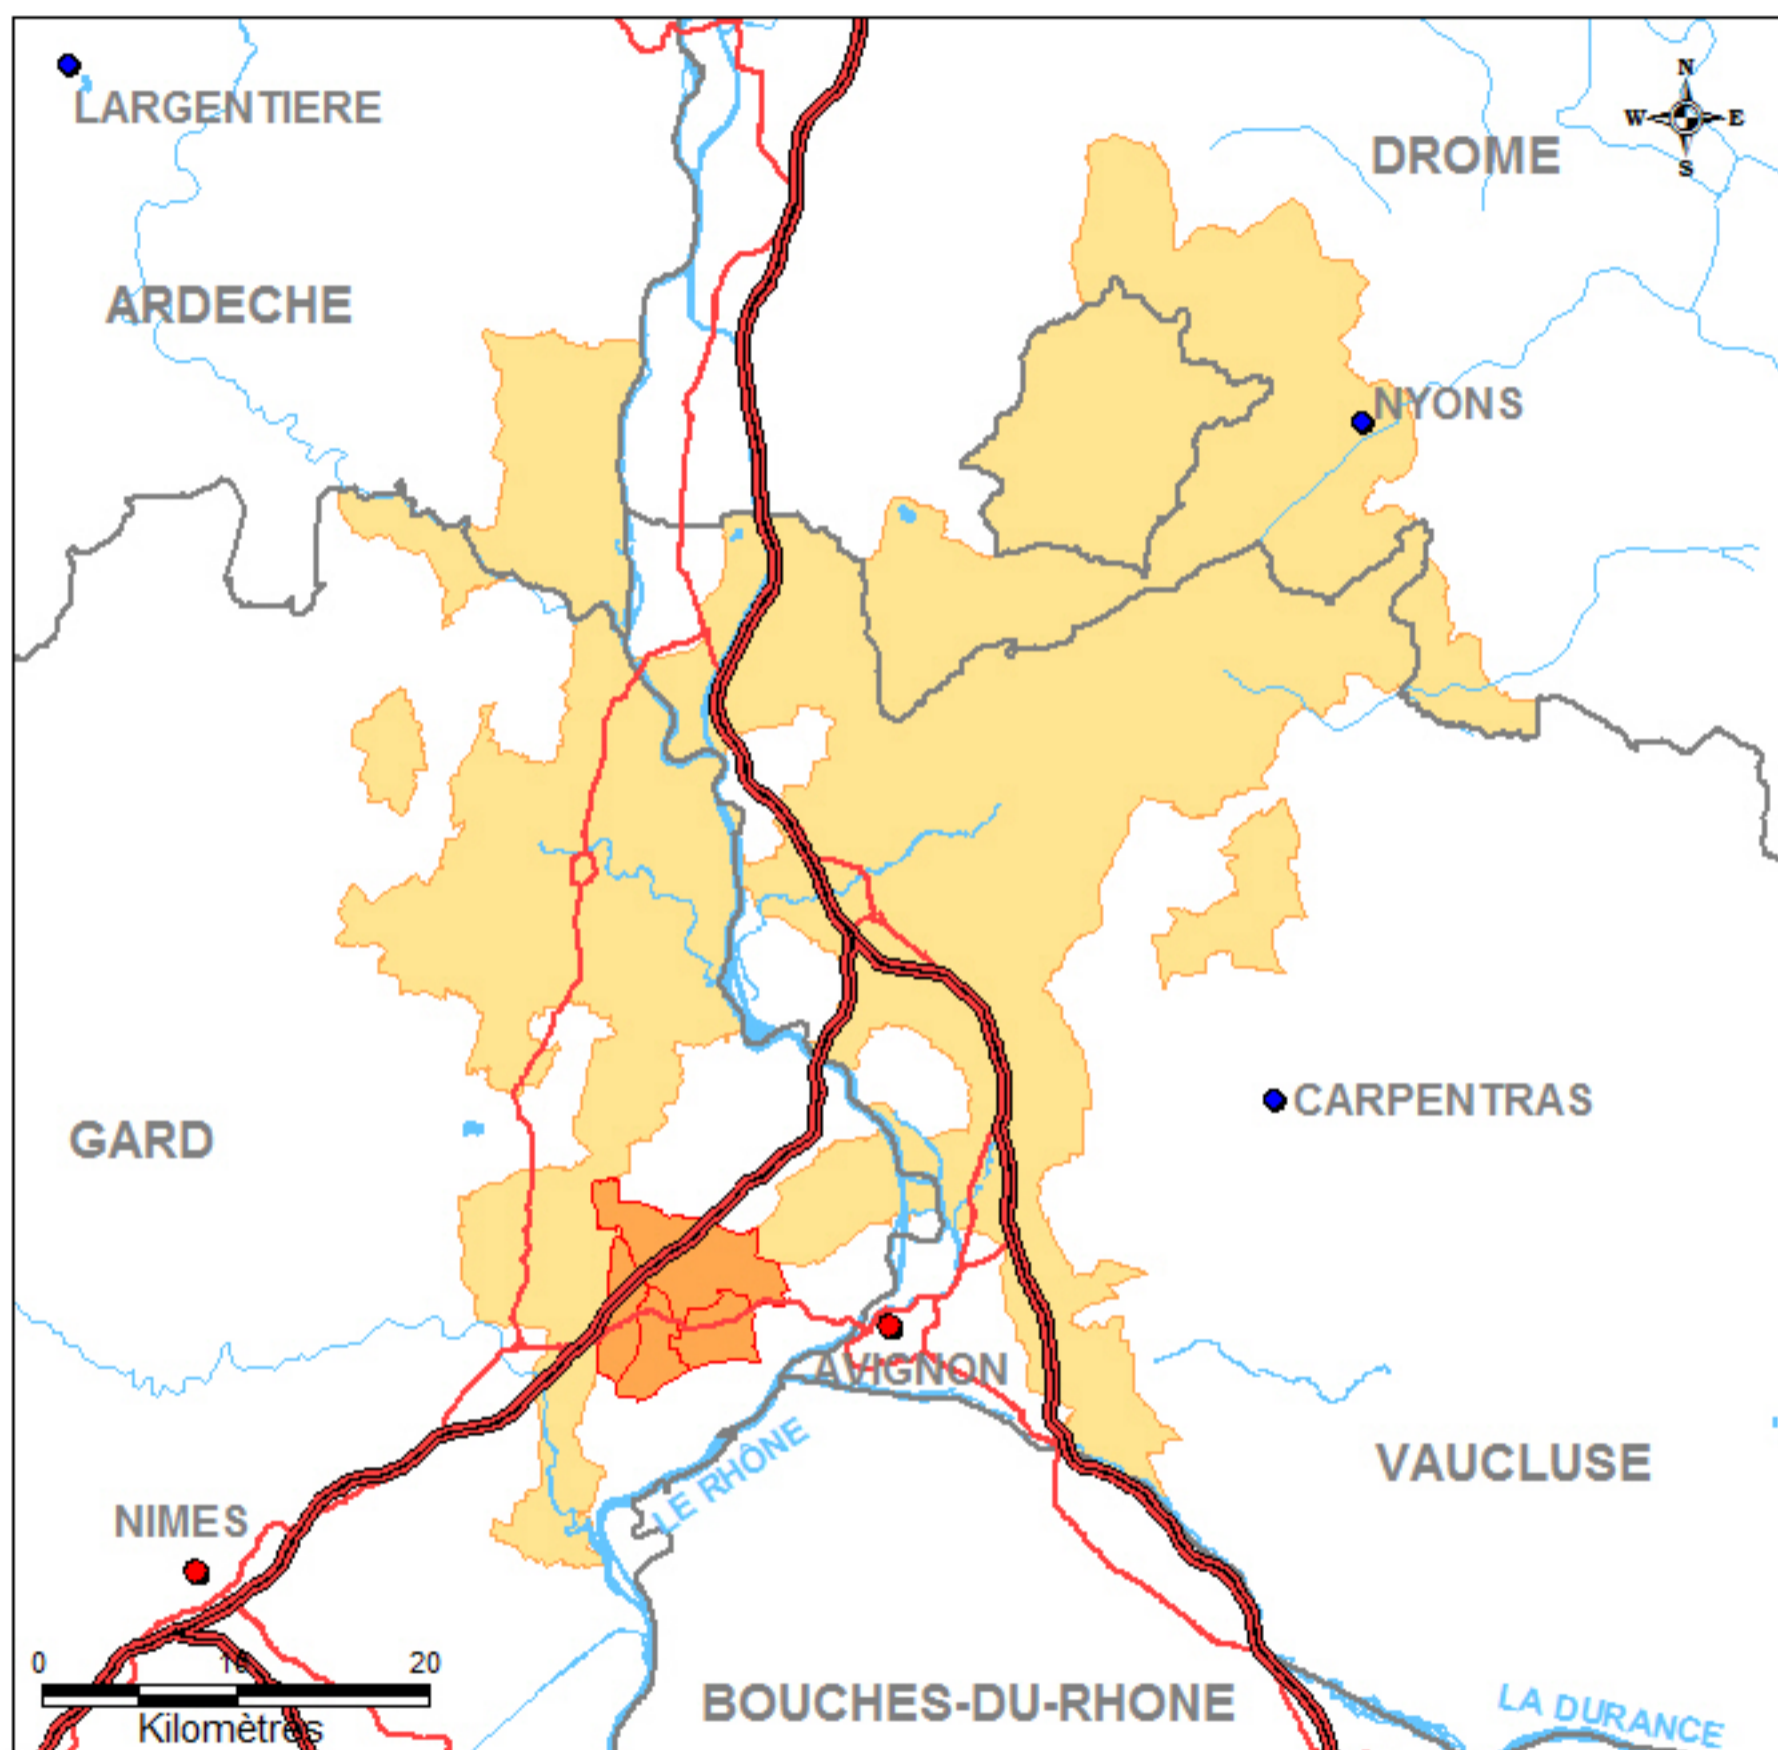

INSTITUT NATIONAL
DE L'ORIGINE ET DE
LA QUALITE

Aire géographique AOC Côtes du Rhône Villages - Signargues

Localisation

SOURCES : BDCARTO-IGN, MAPINFO, INAO 01/2012