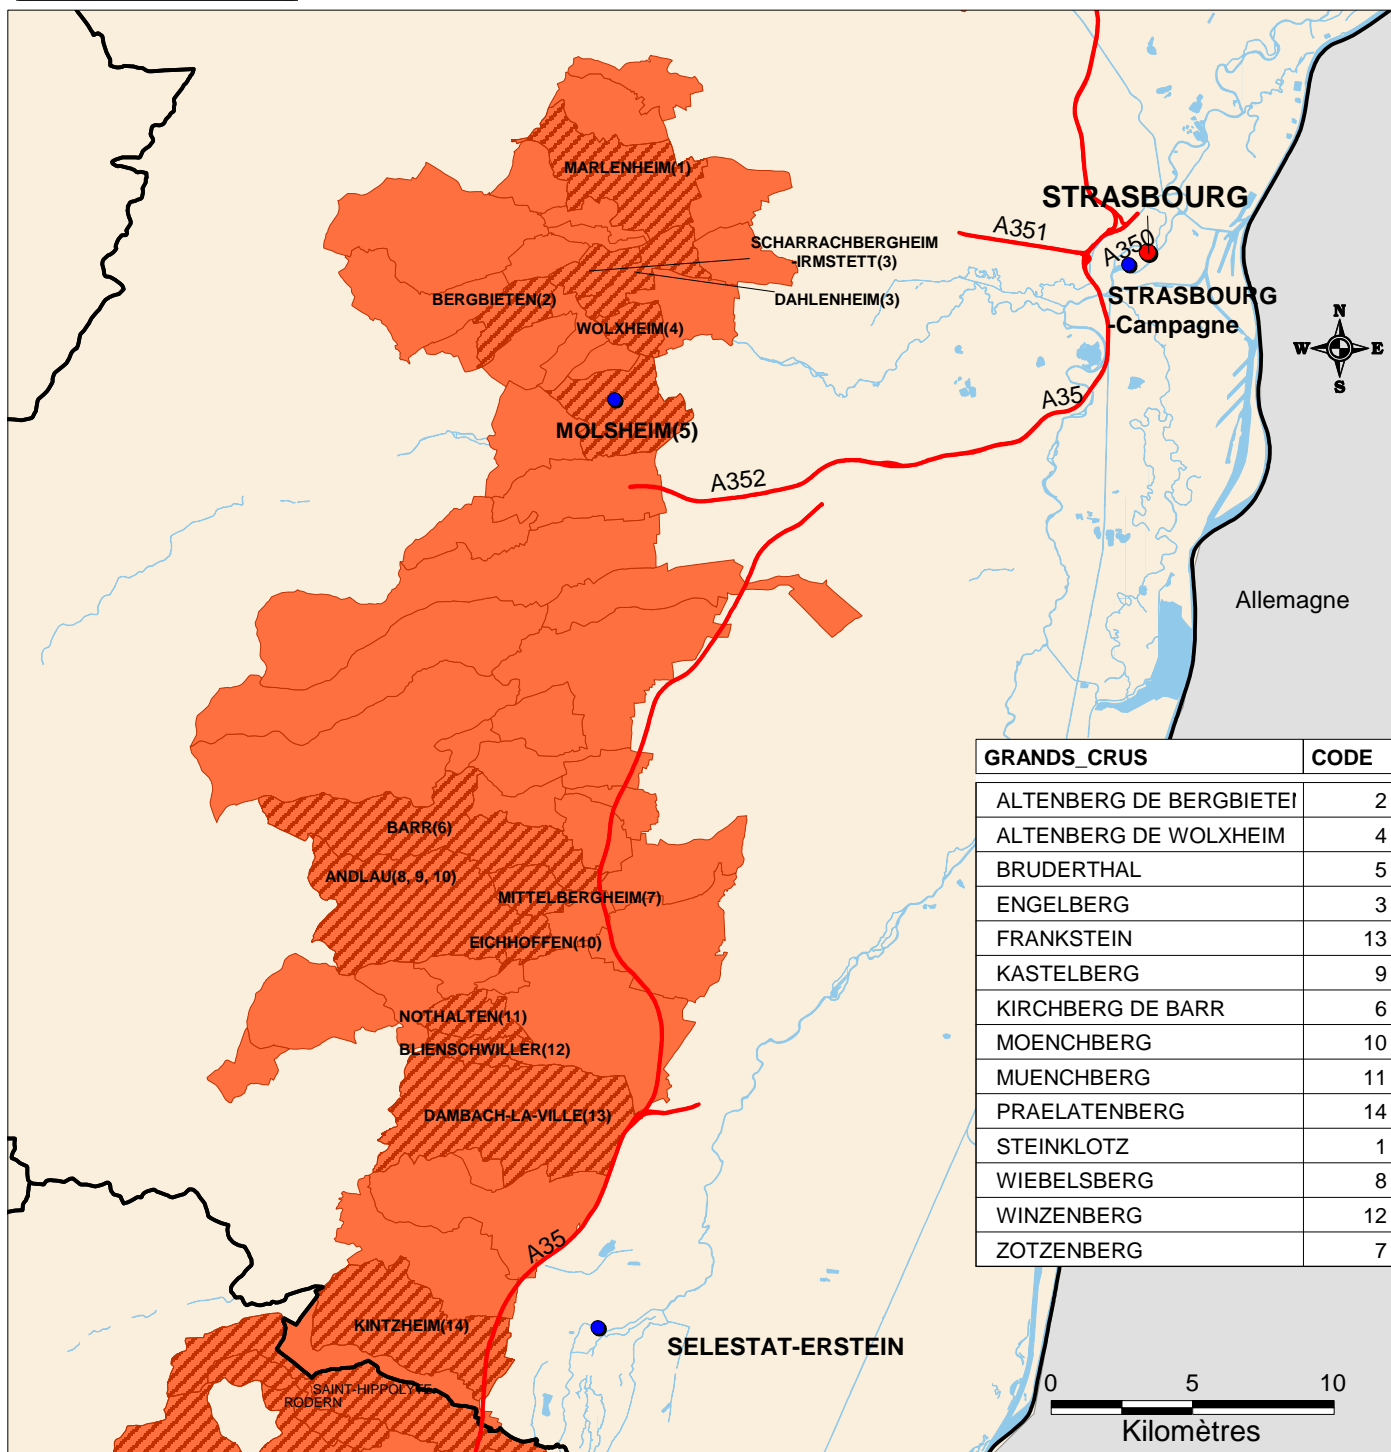

Aire Géographique

AOC ALSACE GRAND CRU

Département du Bas-Rhin

Sources: BDCARTO2008, MAPINFO, INAO, Avril 2010