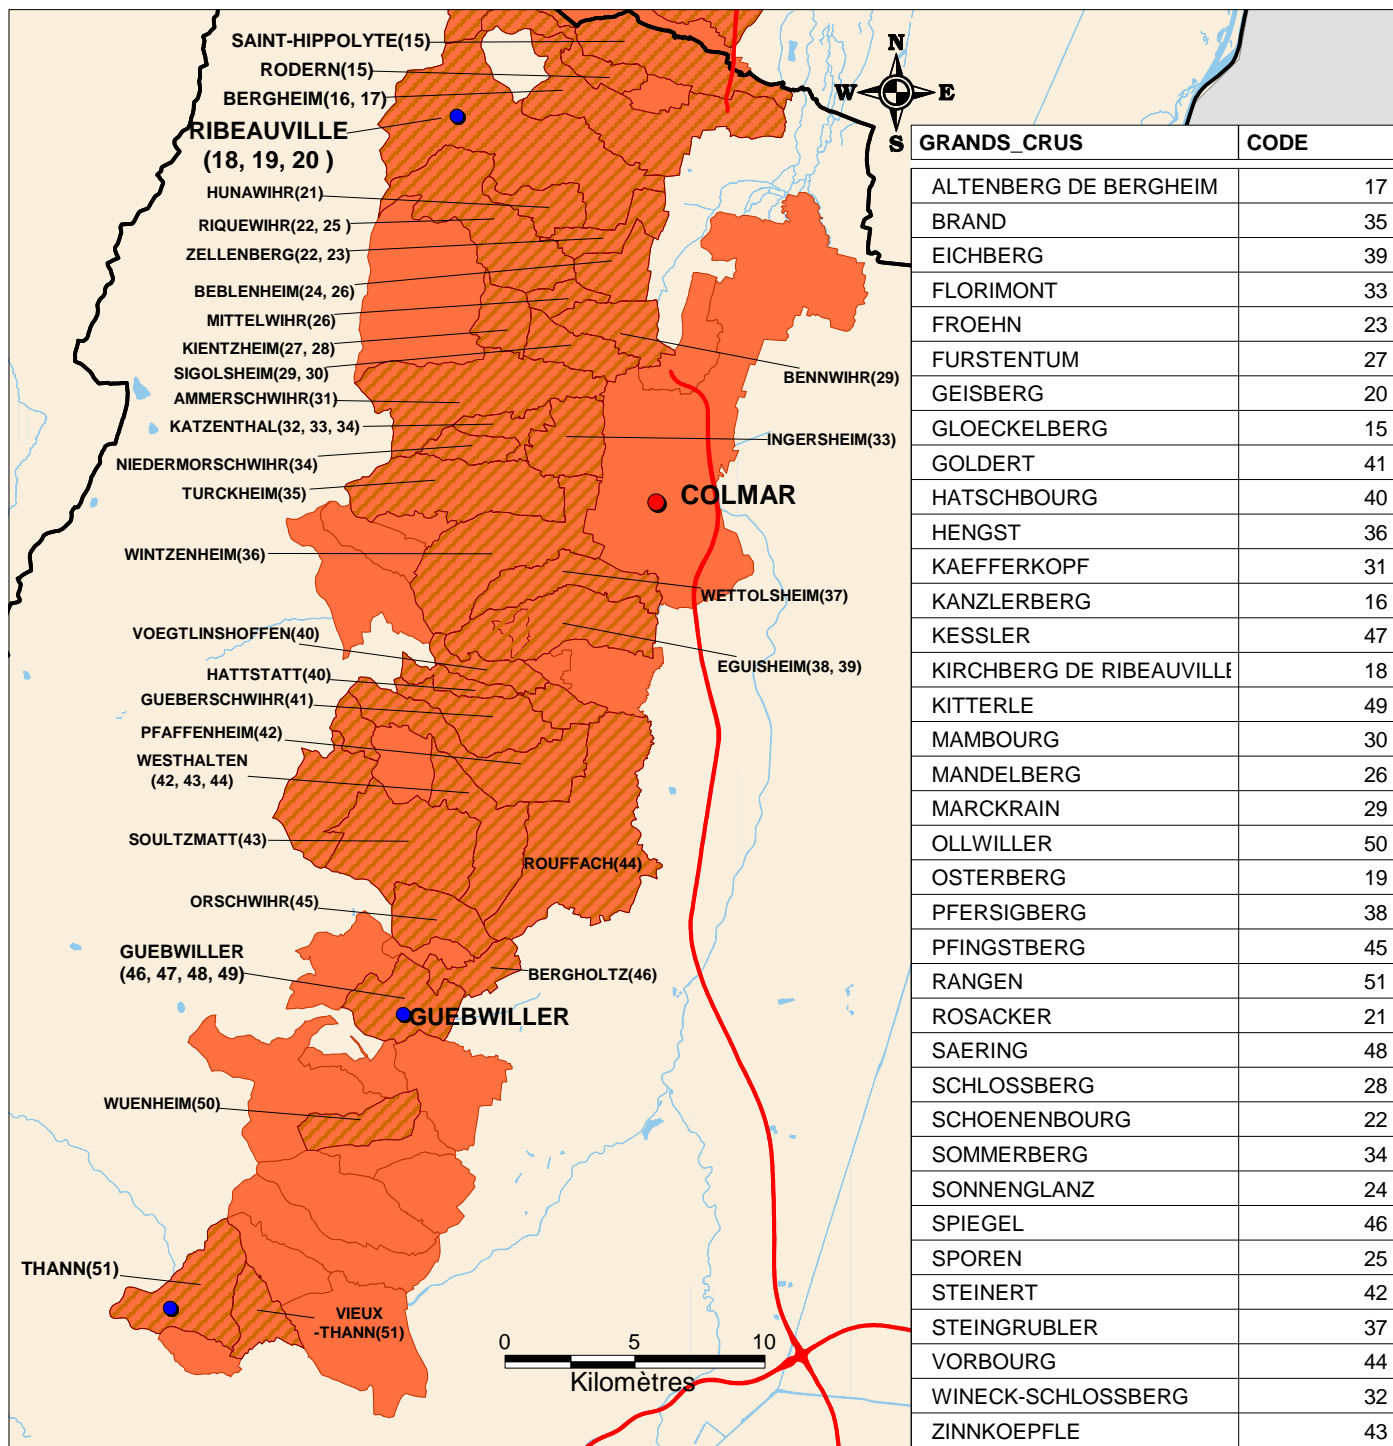

Aire Géographique

AOC ALSACE GRAND CRU

Département du Haut-Rhin

Limites administratives

- Limites départementales
- Union Européenne
- France
- Préfectures
- Sous-Préfectures

Réseaux

- Autoroutes
- Réseau hydrographique

Aires géographiques

- AOC Alsace
- AOC Alsace Grand Cru

THANN(51) Commune(Code Grand Cru)