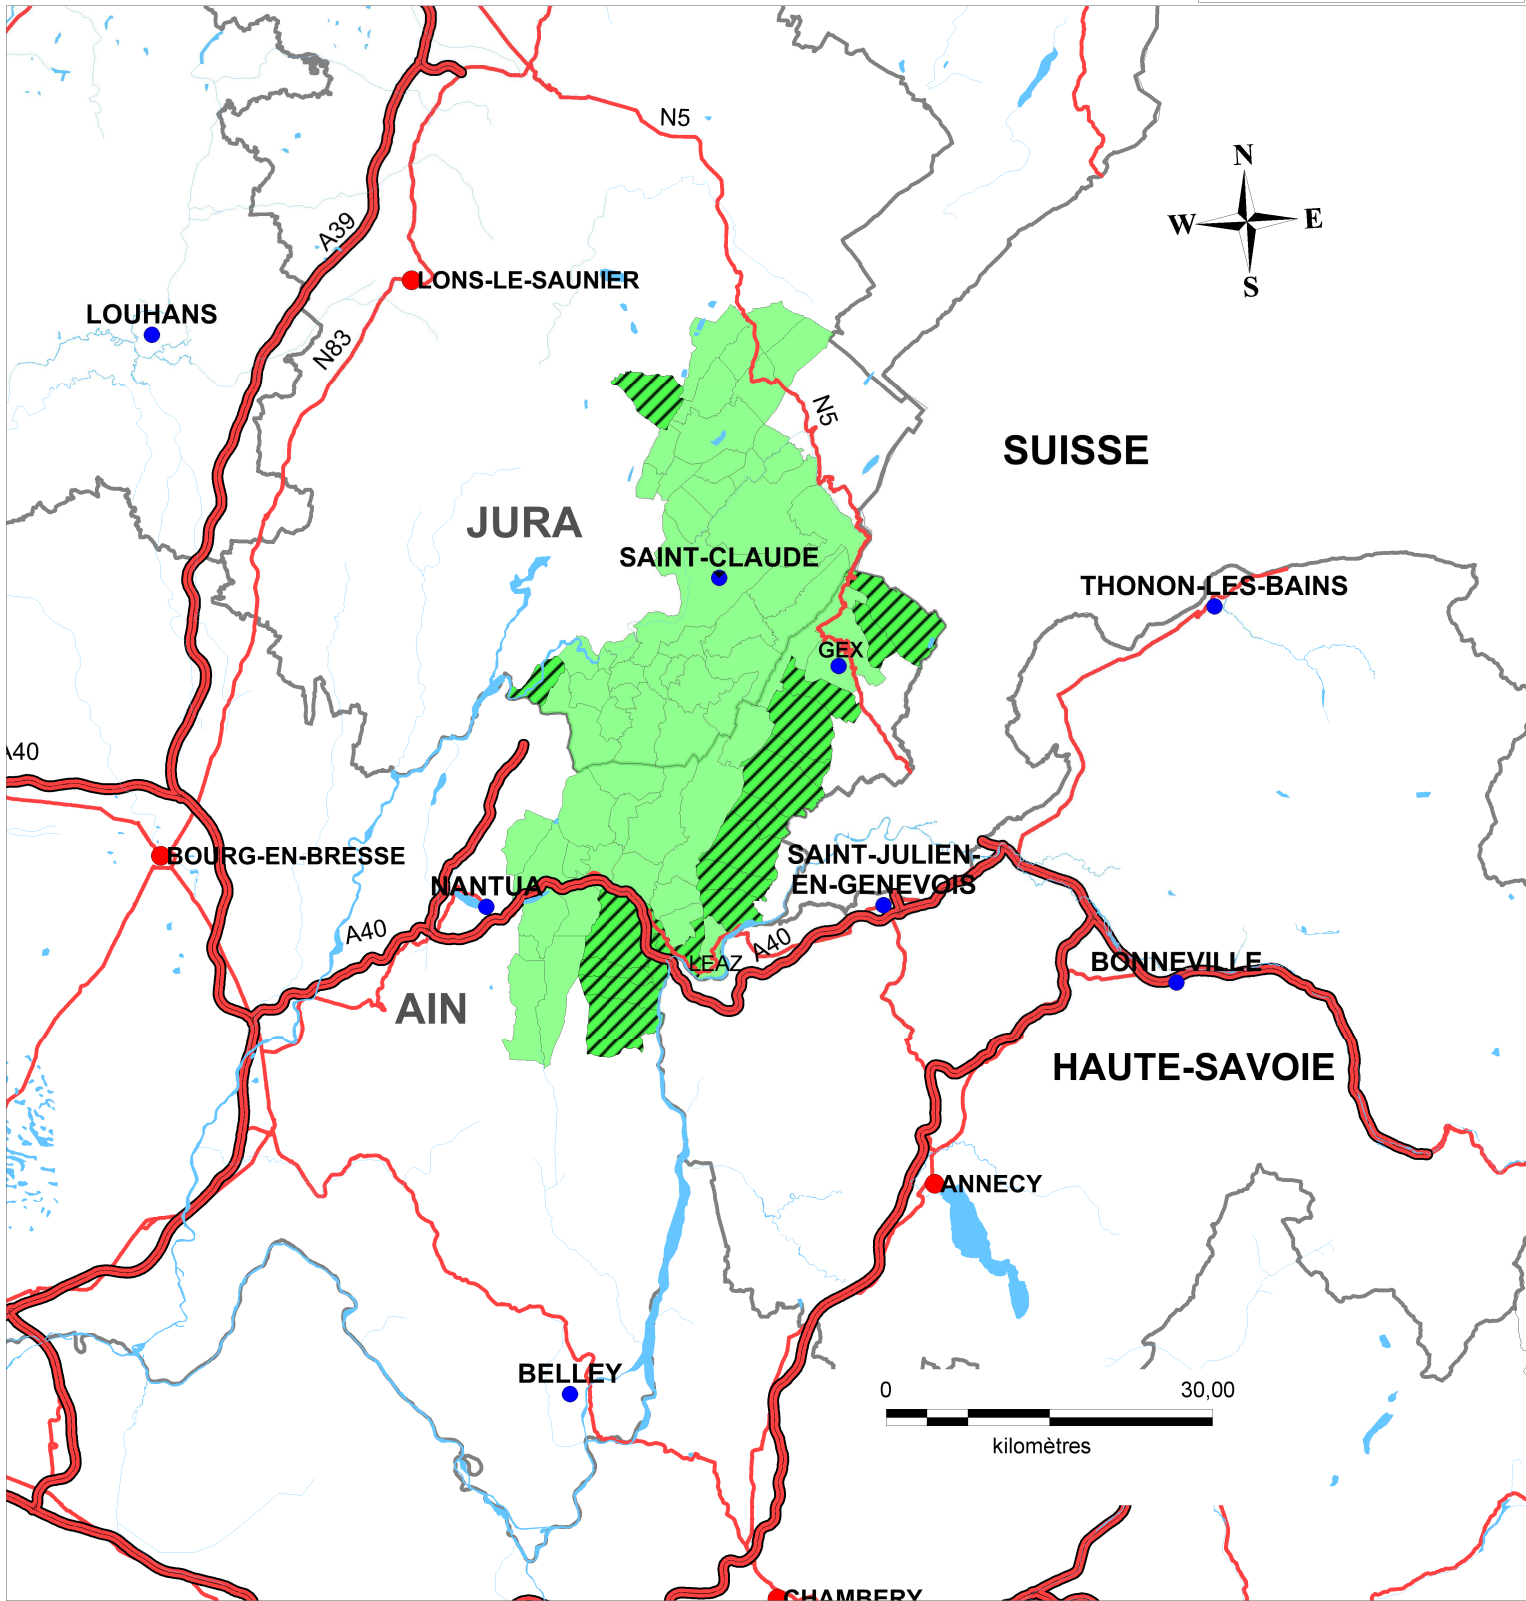

INSTITUT NATIONAL
DE L'ORIGINE ET DE
LA QUALITÉ

Aire géographique de l'AOC BLEU DE GEX HAUT-JURA ou BLEU DE SEPTMONCEL "Localisation"

Limites administratives

- Préfectures
- Sous-Préfectures

□ Limites départementales

Réseau hydrographique

- Cours d'eau
- Plans d'eau

Réseau routier

- Routes
- Autoroutes

Aire géographique

- Communes en totalité dans l'aire géographique
- Communes en partie dans l'aire géographique