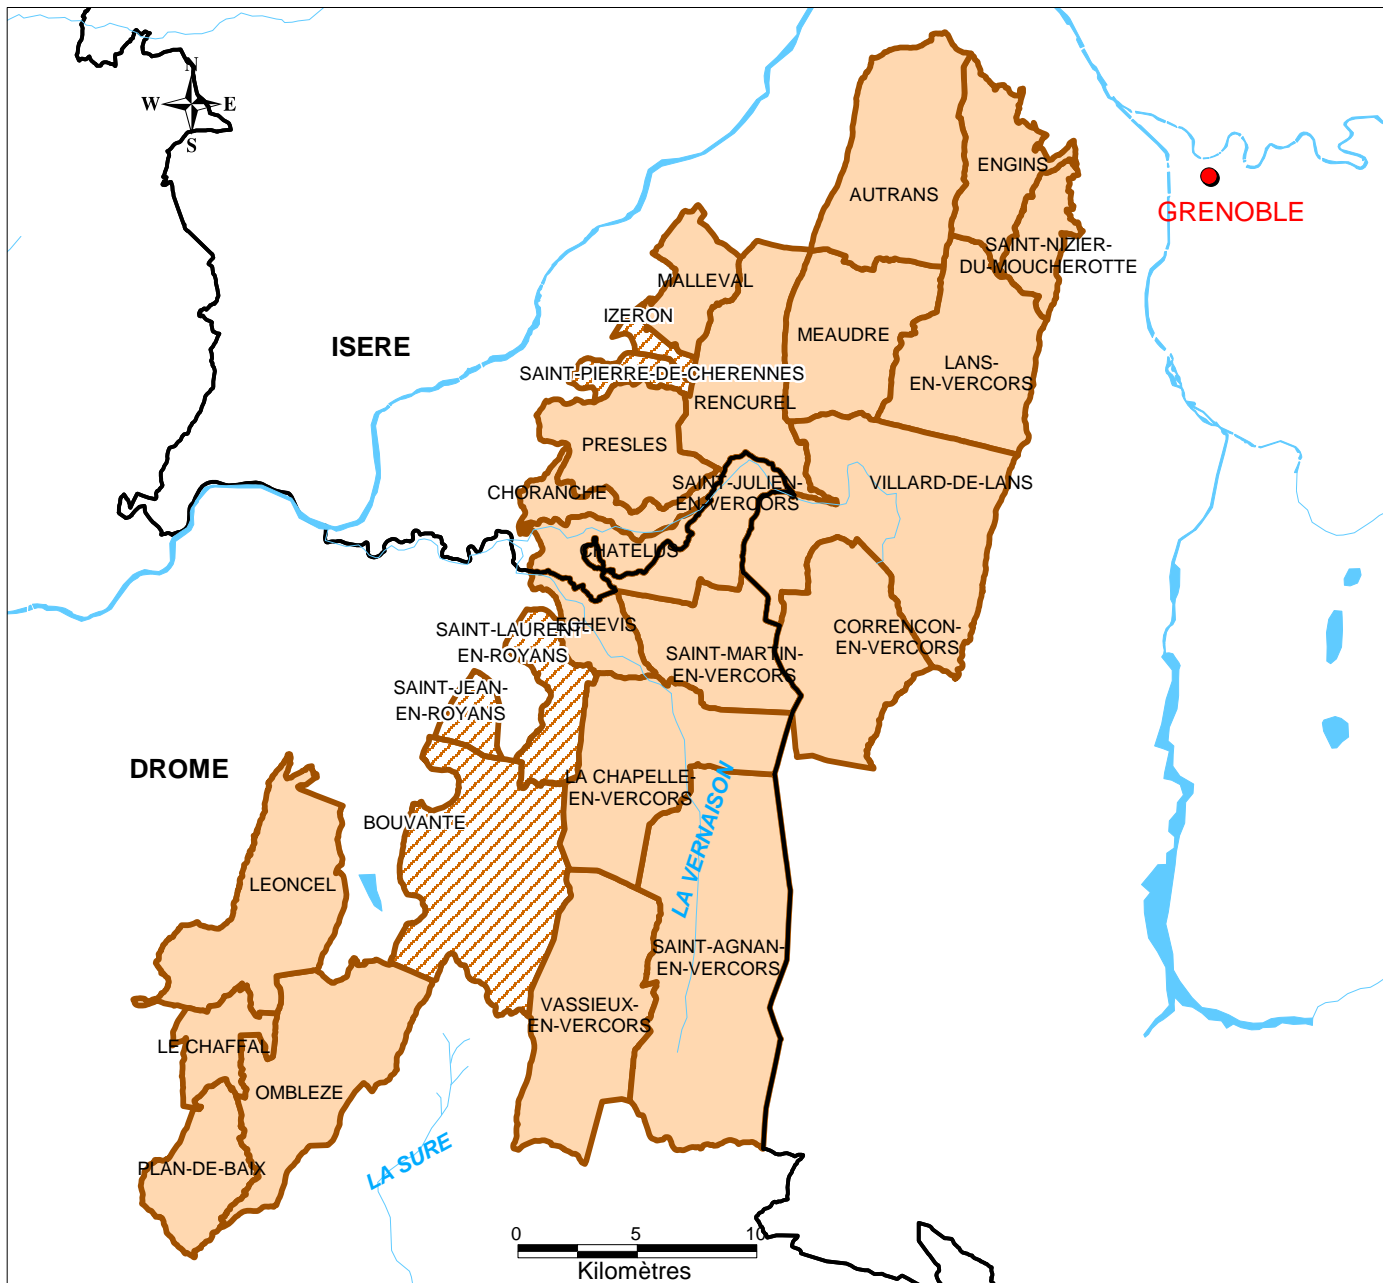

Aire géographique de l'AOC BLEU DU VERCORS-SASSENAGE

Entités administratives

-  Limites départementales
-  Préfectures
-  Sous-préfectures

Réseau Hydrographique

-  Cours d'eau
-  Plan d'eau

AOC Bleu du Vercors-Sassenage

-  Communes prises en partie
-  Communes en totalité