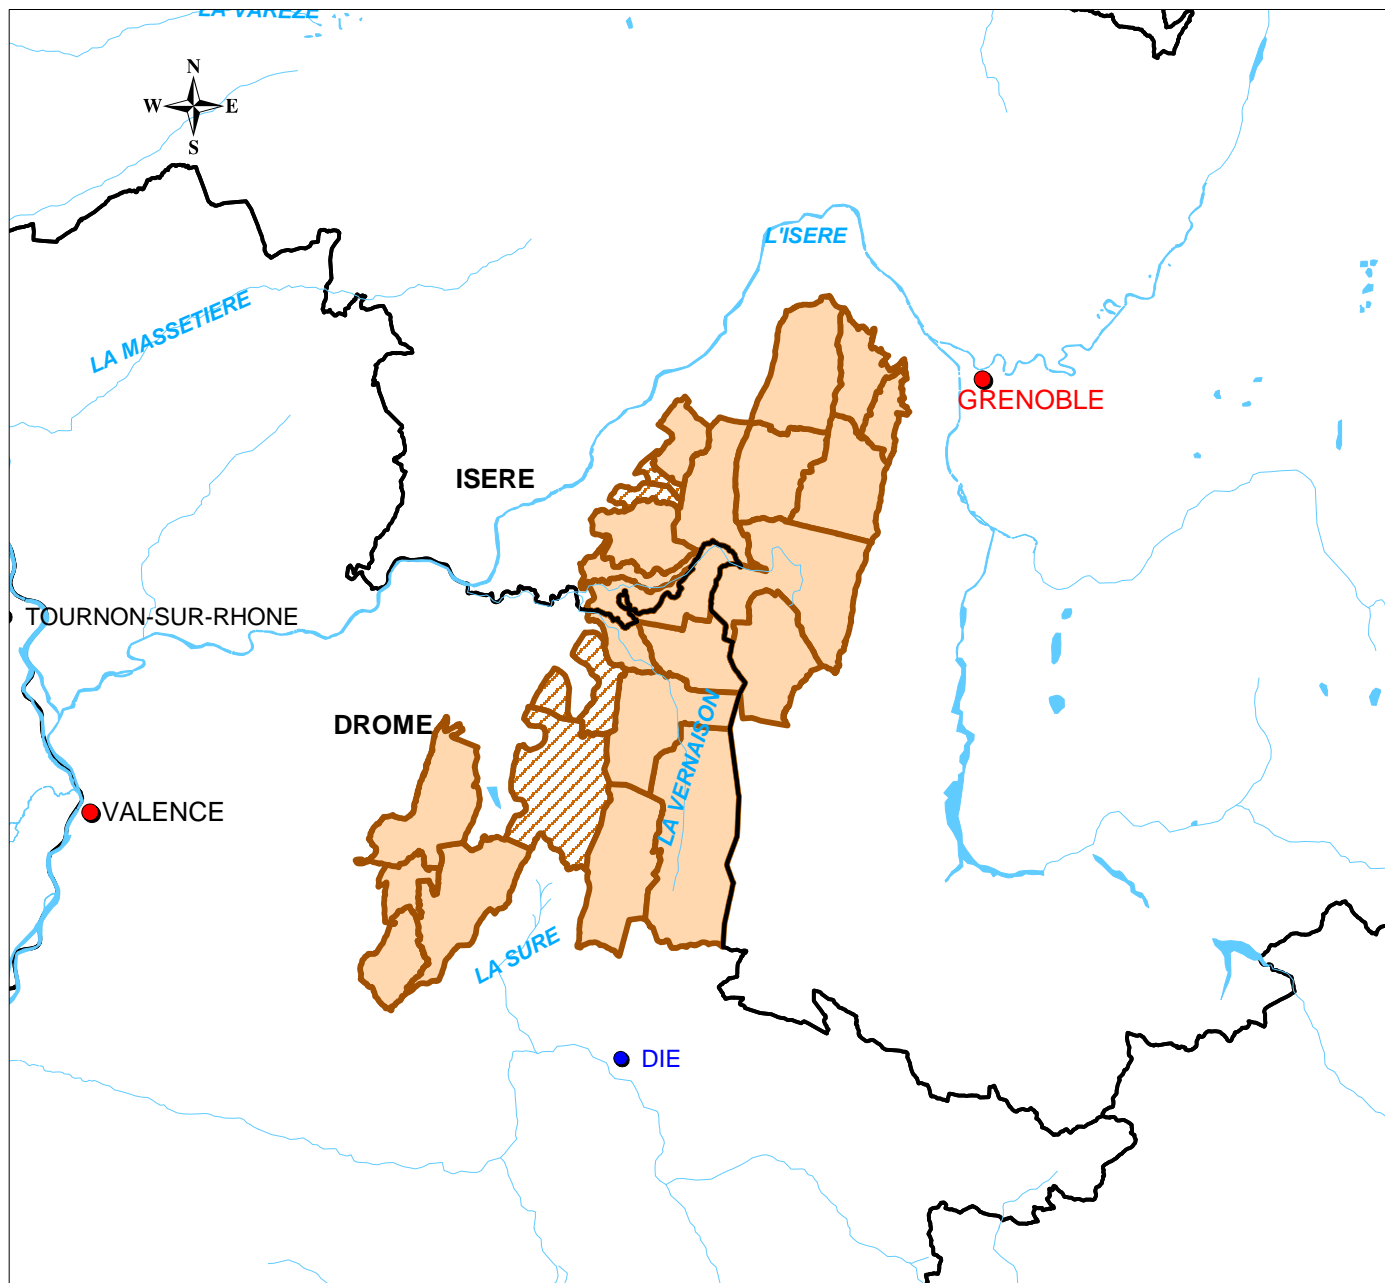

Aire géographique de l'AOC BLEU DU VERCORS-SASSENAGE

Entités administratives

-  Limites départementales
-  Préfectures
-  Sous-préfectures

Réseau Hydrographique

-  Cours d'eau
-  Plan d'eau

AOC Bleu du Vercors-Sassenage

-  Communes prises en partie
-  Communes en totalité