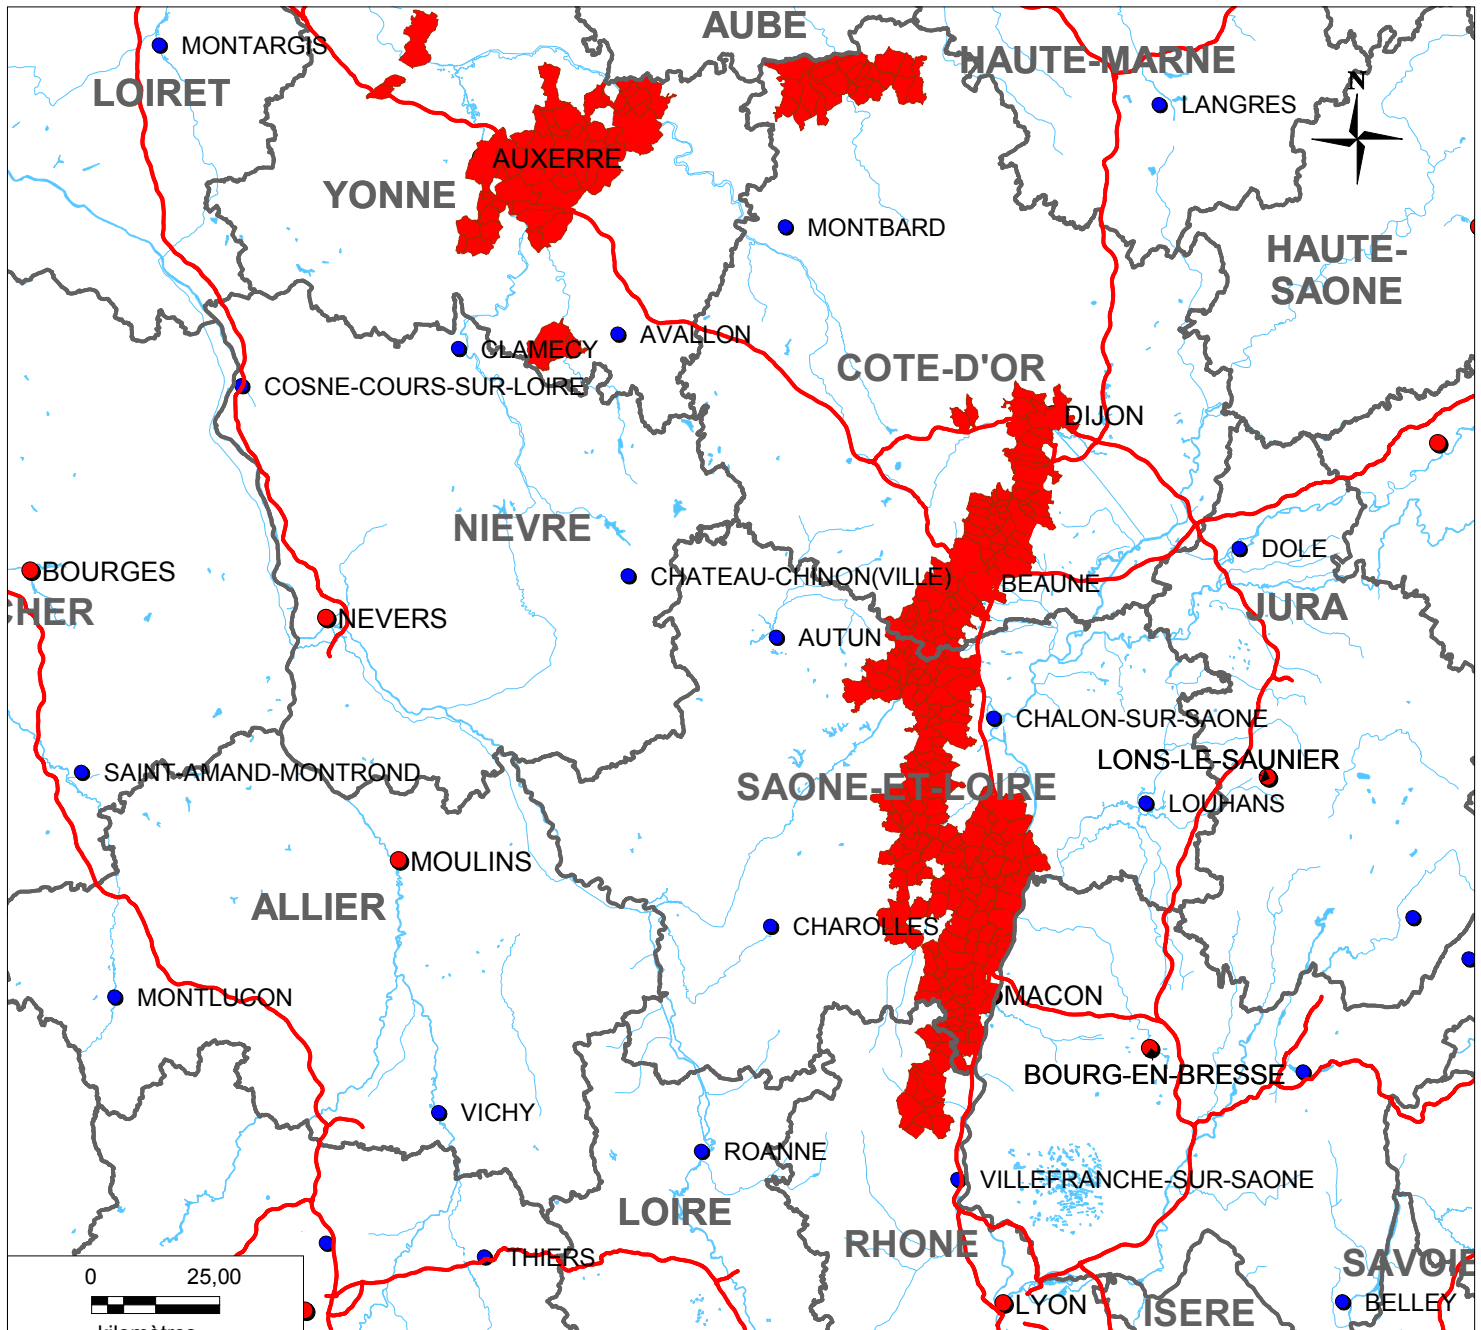

INSTITUT NATIONAL  
DE L'ORIGINE ET DE  
LA QUALITE

# Aire géographique de l'AOC BOURGOGNE-vins rouge et rosé

Localisation

BOURGOGNE ROUGE et ROSE

 Aire géographique

Limites administratives

 Département

Réseau routier

 Autoroutes

Réseau hydrographique

 Cours d'eau

 Plan d'eau

 Préfectures

 Sous-préfectures