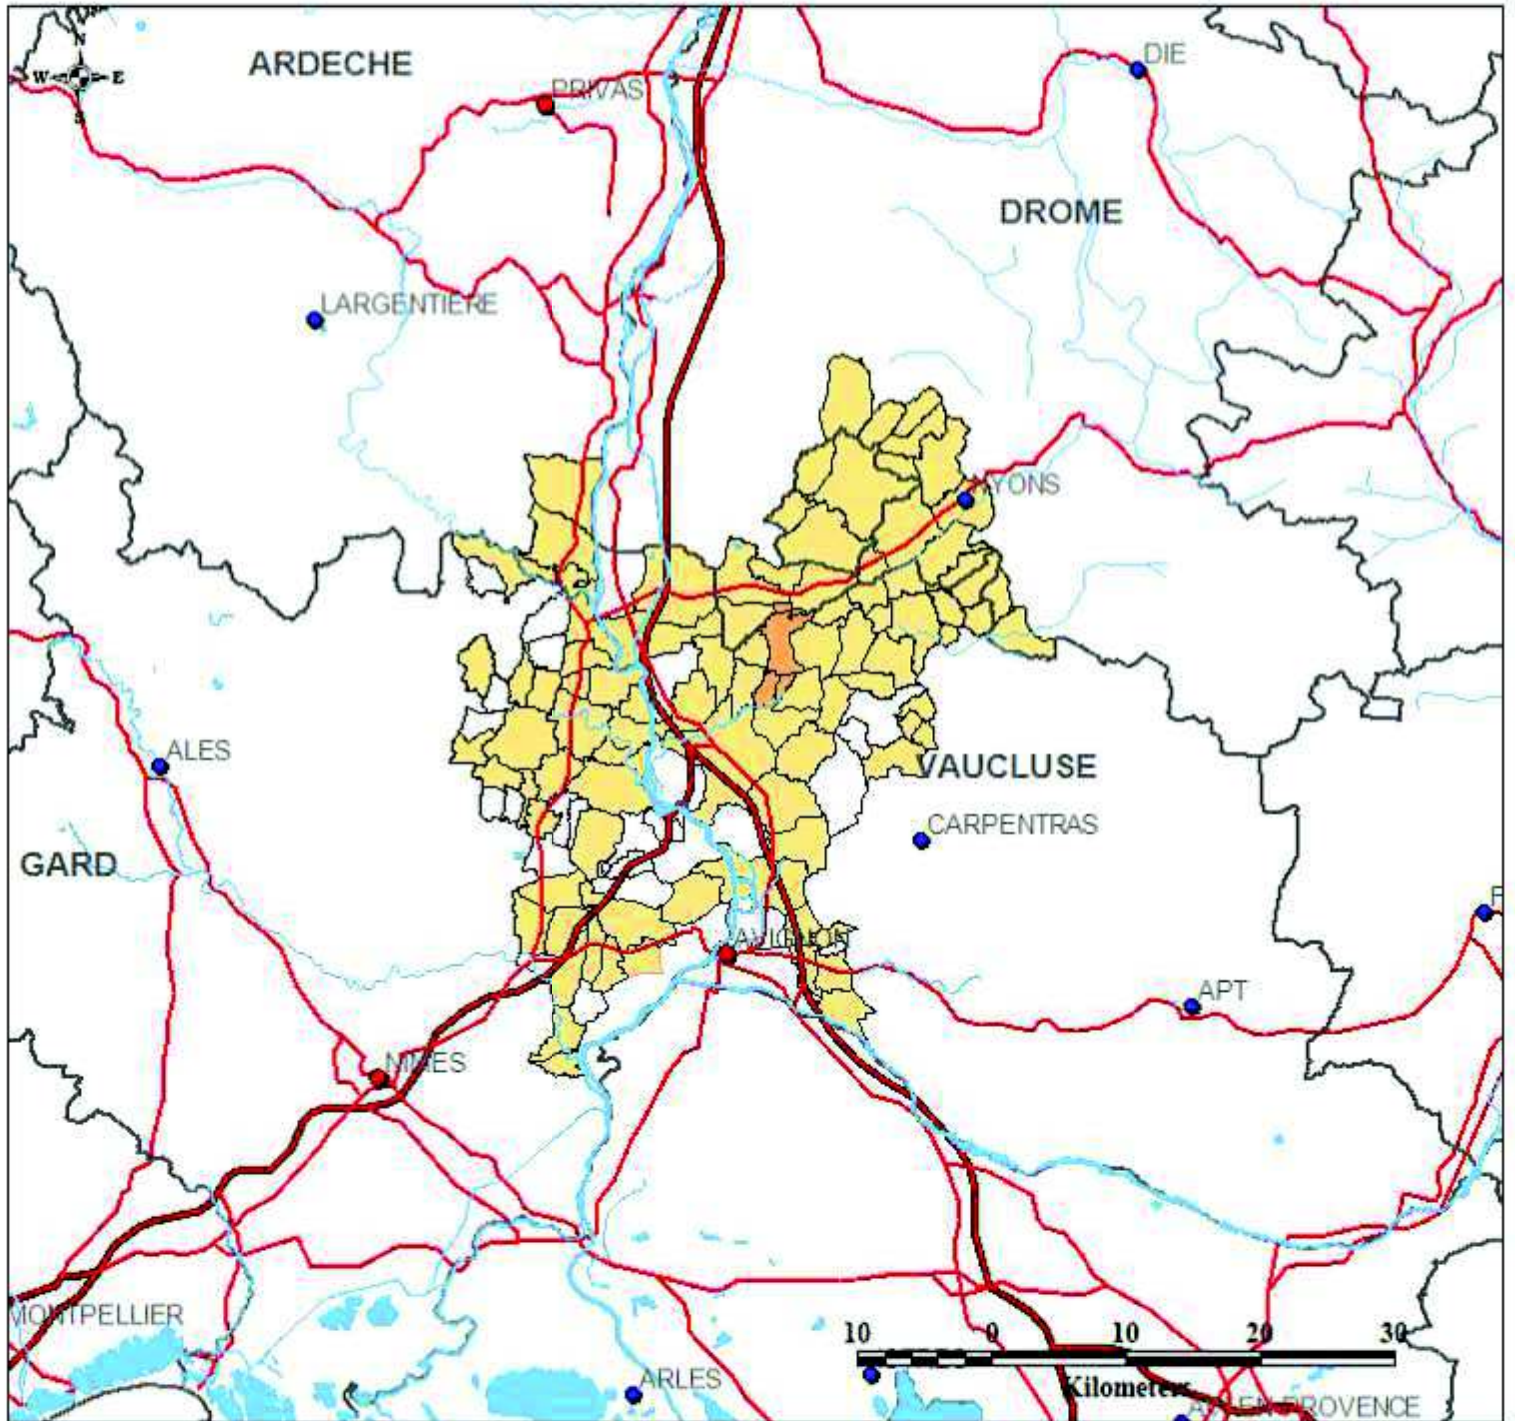

INSTITUT NATIONAL
DE L'ORIGINE ET DE
LA QUALITÉ

AIRE GEOGRAPHIQUE AOC Côtes du Rhône Villages "Sainte-Cécile"

Données administratives

- Limites départementales
- Préfectures
- Sous-Préfectures

Réseau routier

- Routes
- Autoroutes

Aire géographique

- Côtes du Rhône Villages Sainte-cécile

Aire géographique

- Côtes du Rhône Villages