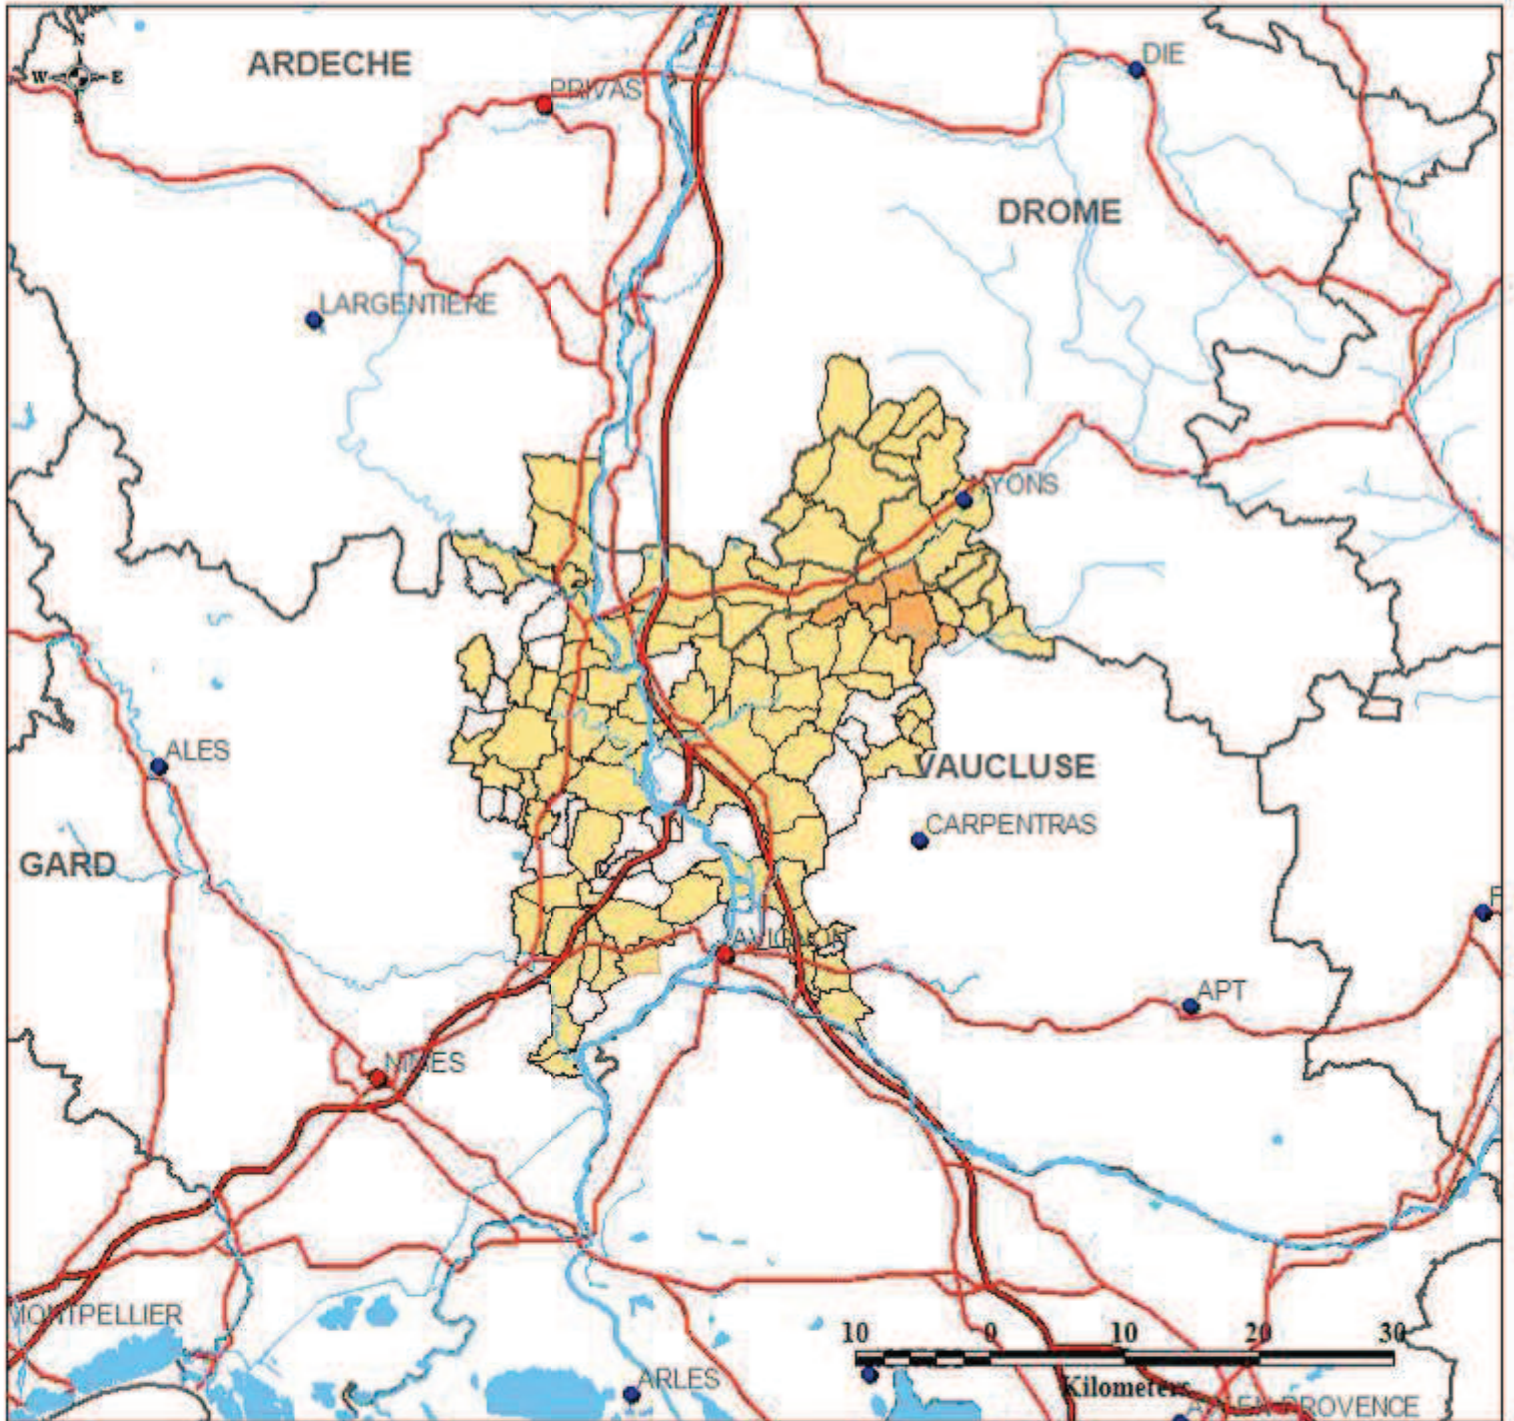

# AIRE GEOGRAPHIQUE AOC Côtes du Rhône Villages "Vaison la Romaine"

### Données administratives

- Limites départementales
- Préfectures
- Sous-Préfectures

### Réseau routier

- Routes
- Autoroutes

### Aire géographique

- Côtes du Rhône Villages Vaison la Romaine