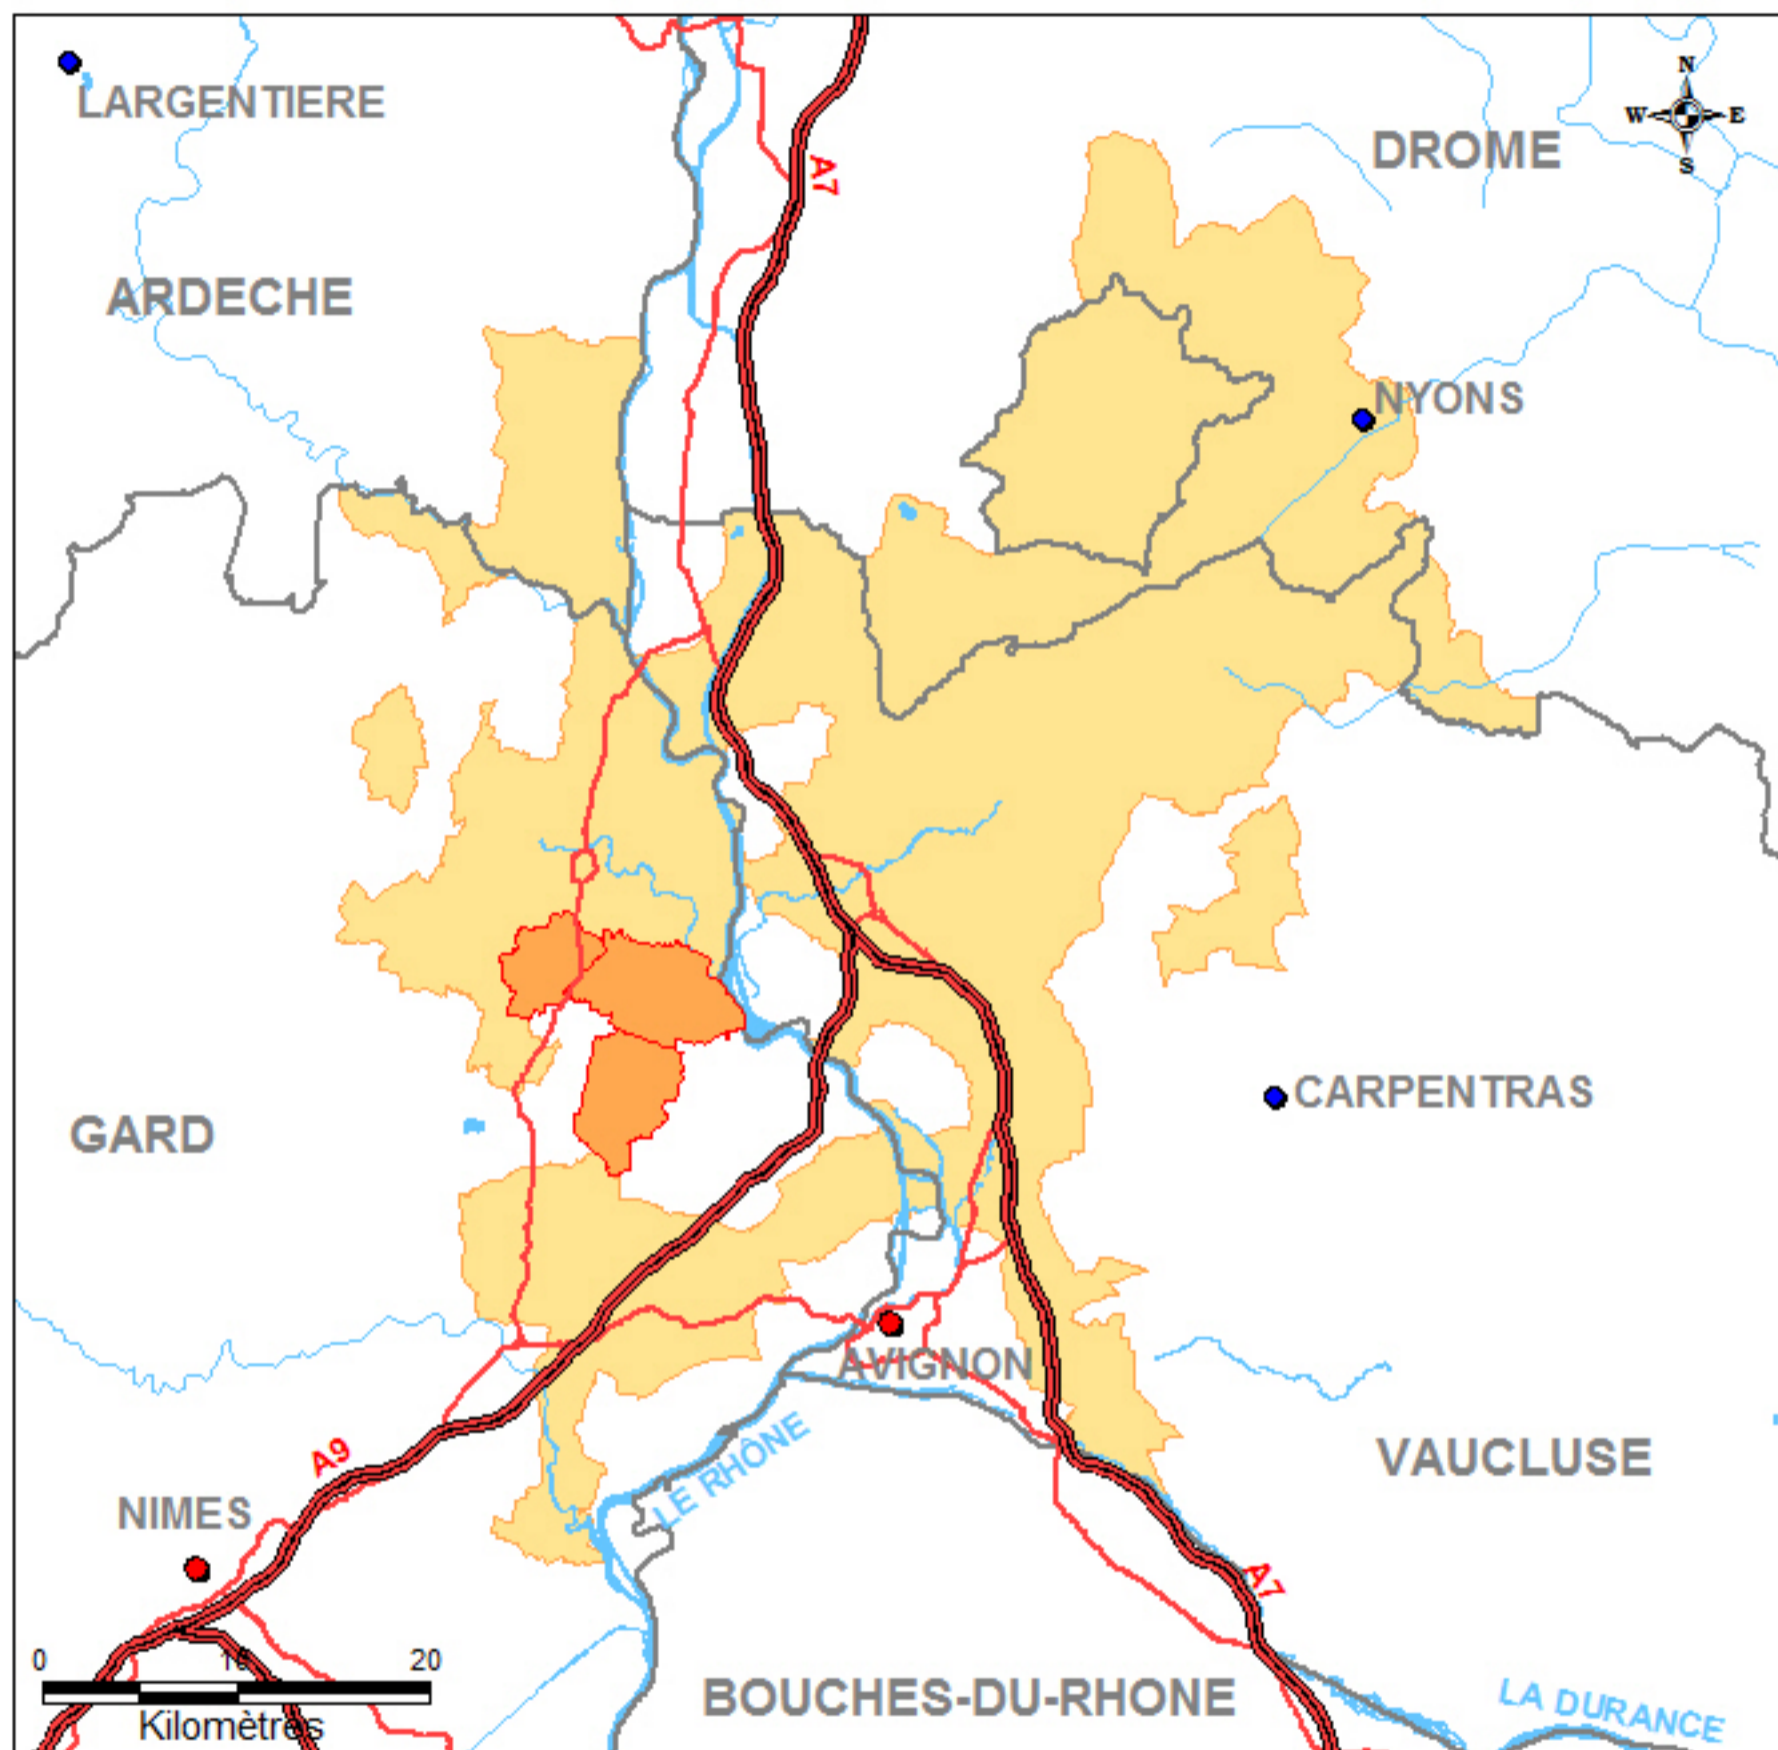

INSTITUT NATIONAL
DE L'ORIGINE ET DE
LA QUALITE

Aire géographique AOC Côtes du Rhône Villages - Laudun

Localisation

SOURCES : BDCARTO-IGN, MAPINFO, INAO, 01-2012