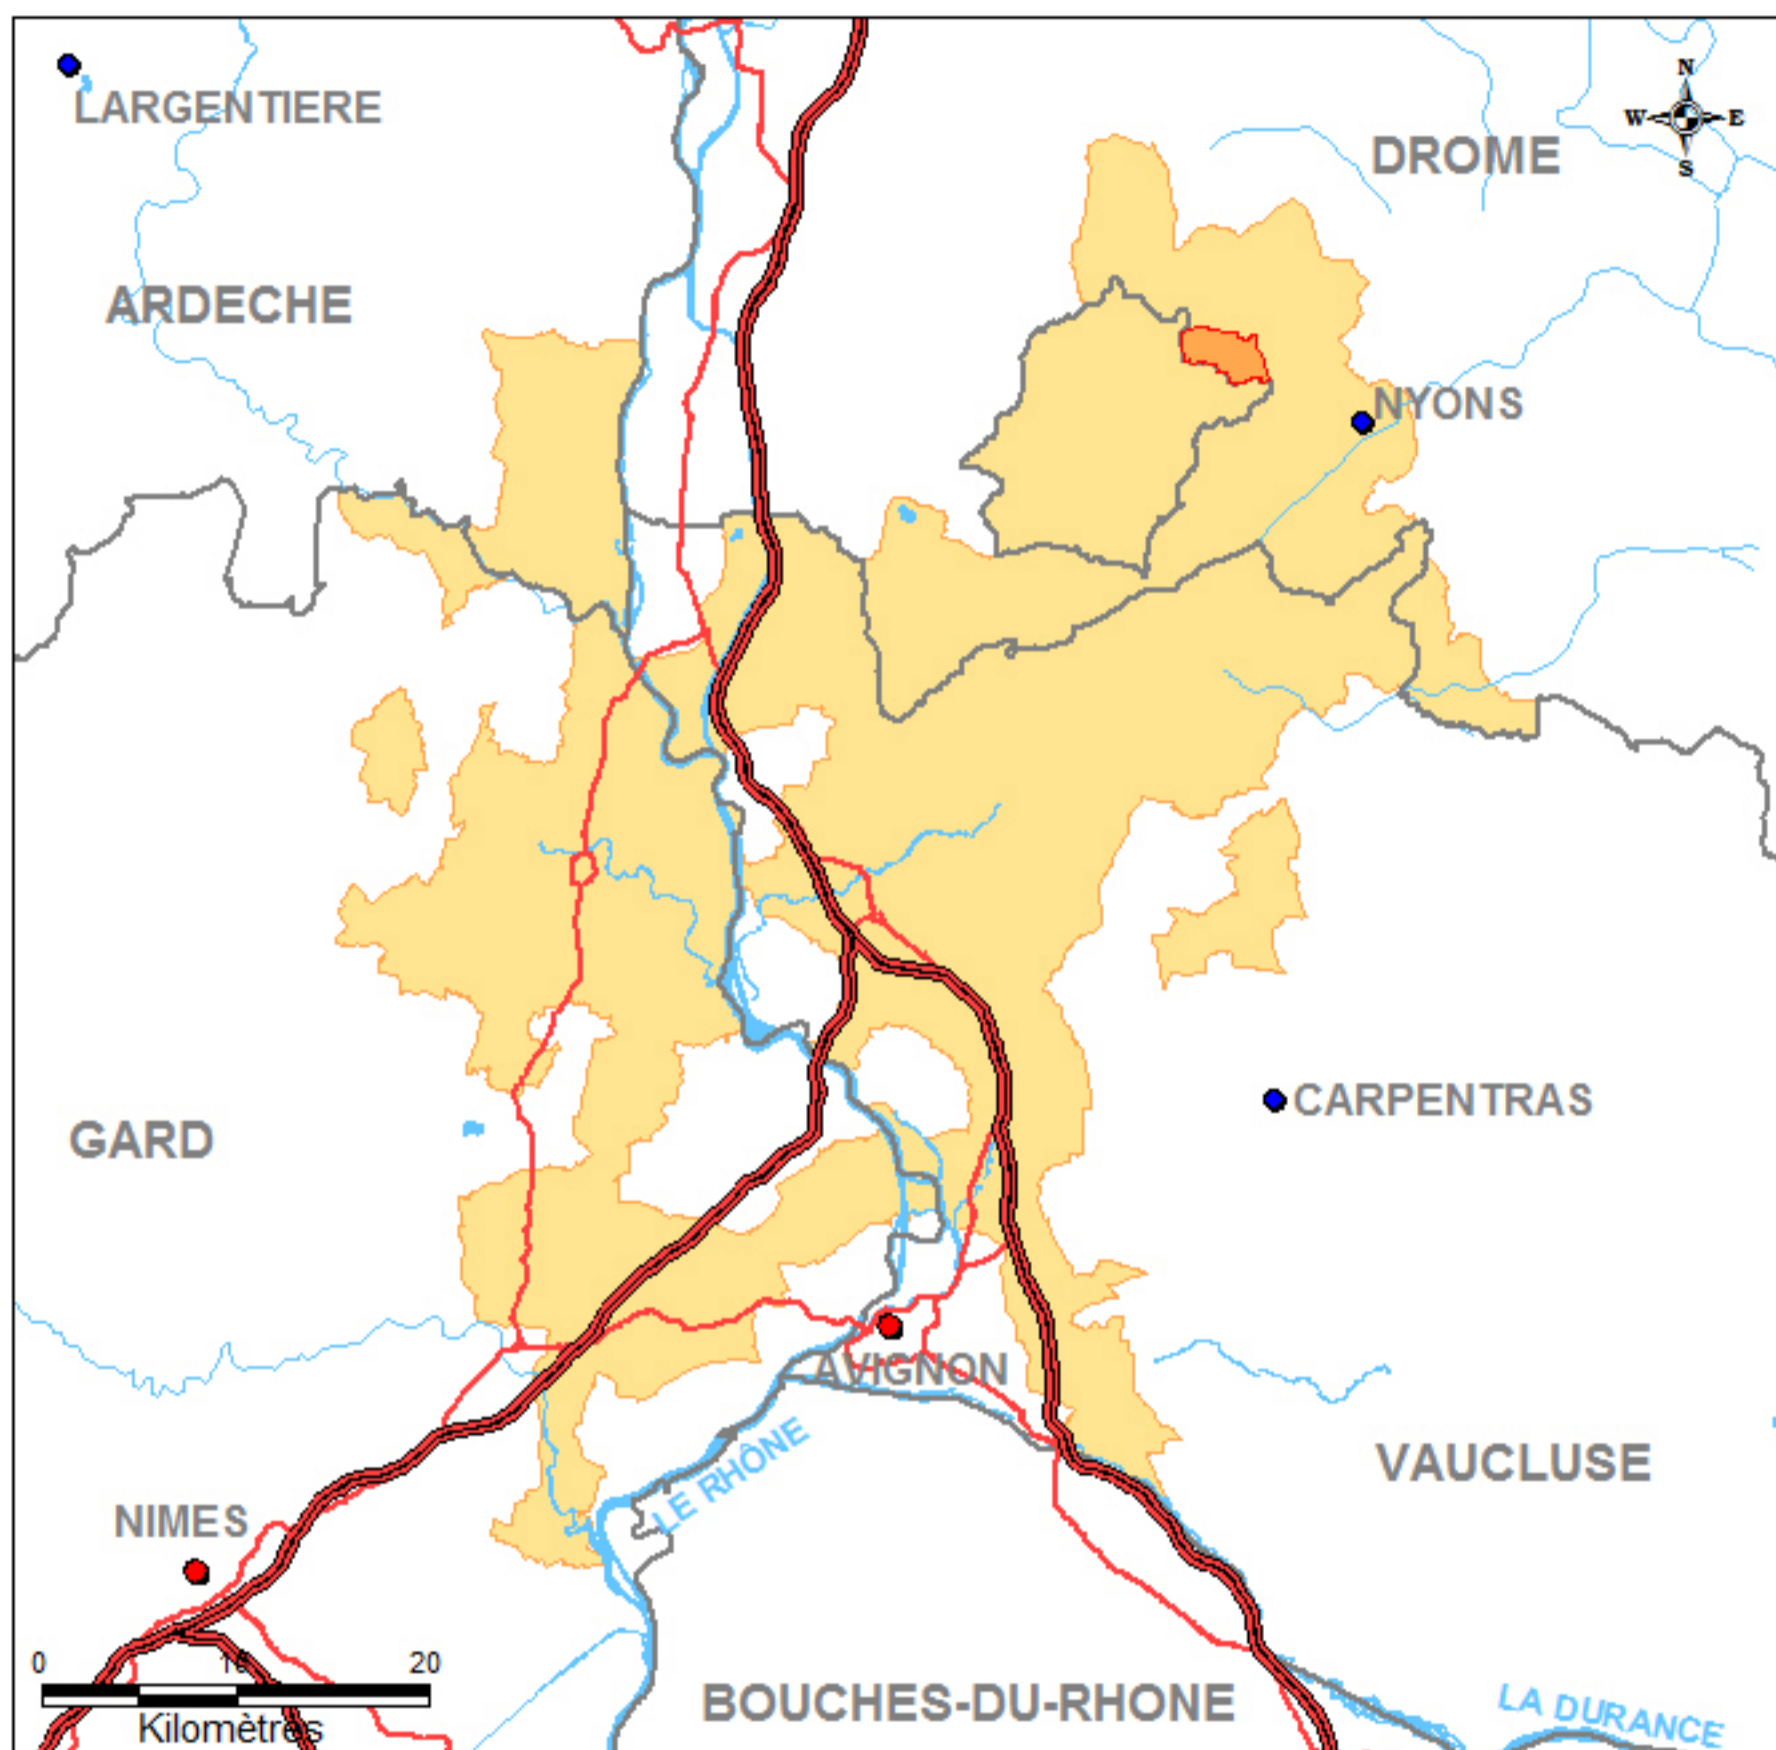

INSTITUT NATIONAL  
DE L'ORIGINE ET DE  
LA QUALITE

# Aire géographique AOC Côtes du Rhône Villages - Saint-Pantaléon- les-Vignes

Localisation

SOURCES : BDCARTO-IGN, MAPINFO, INAO 01/2012