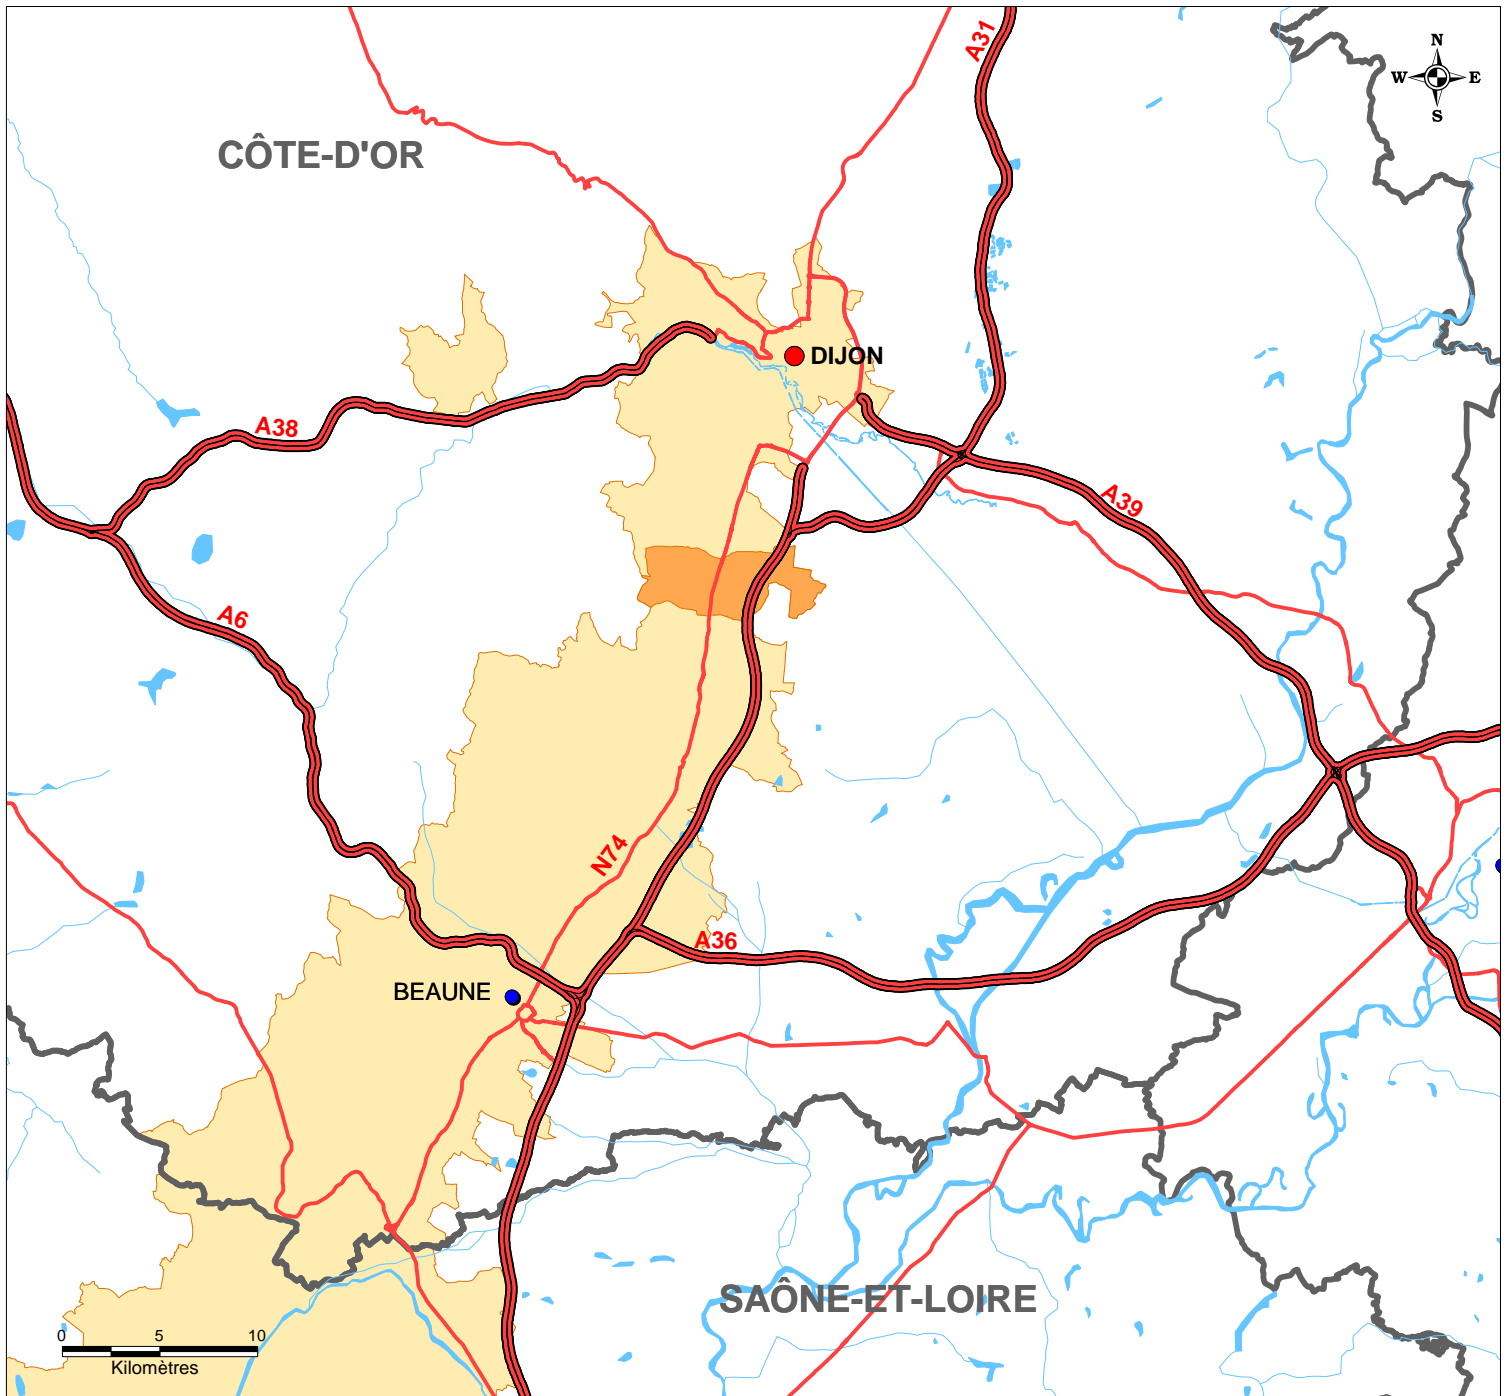

Aire géographique AOC CHAMBERTIN- CLOS-DE-BEZE

Localisation

Données administratives

Limites départementales

● Préfetures

● Sous-préfetures

Réseau routier

— Routes

— Autoroutes

Réseau hydrographique

— Cours d'eau

■ Plans d'eau

Aires géographiques

■ AOC Chambertin-Clos-de-Bèze

■ AOC Bourgogne