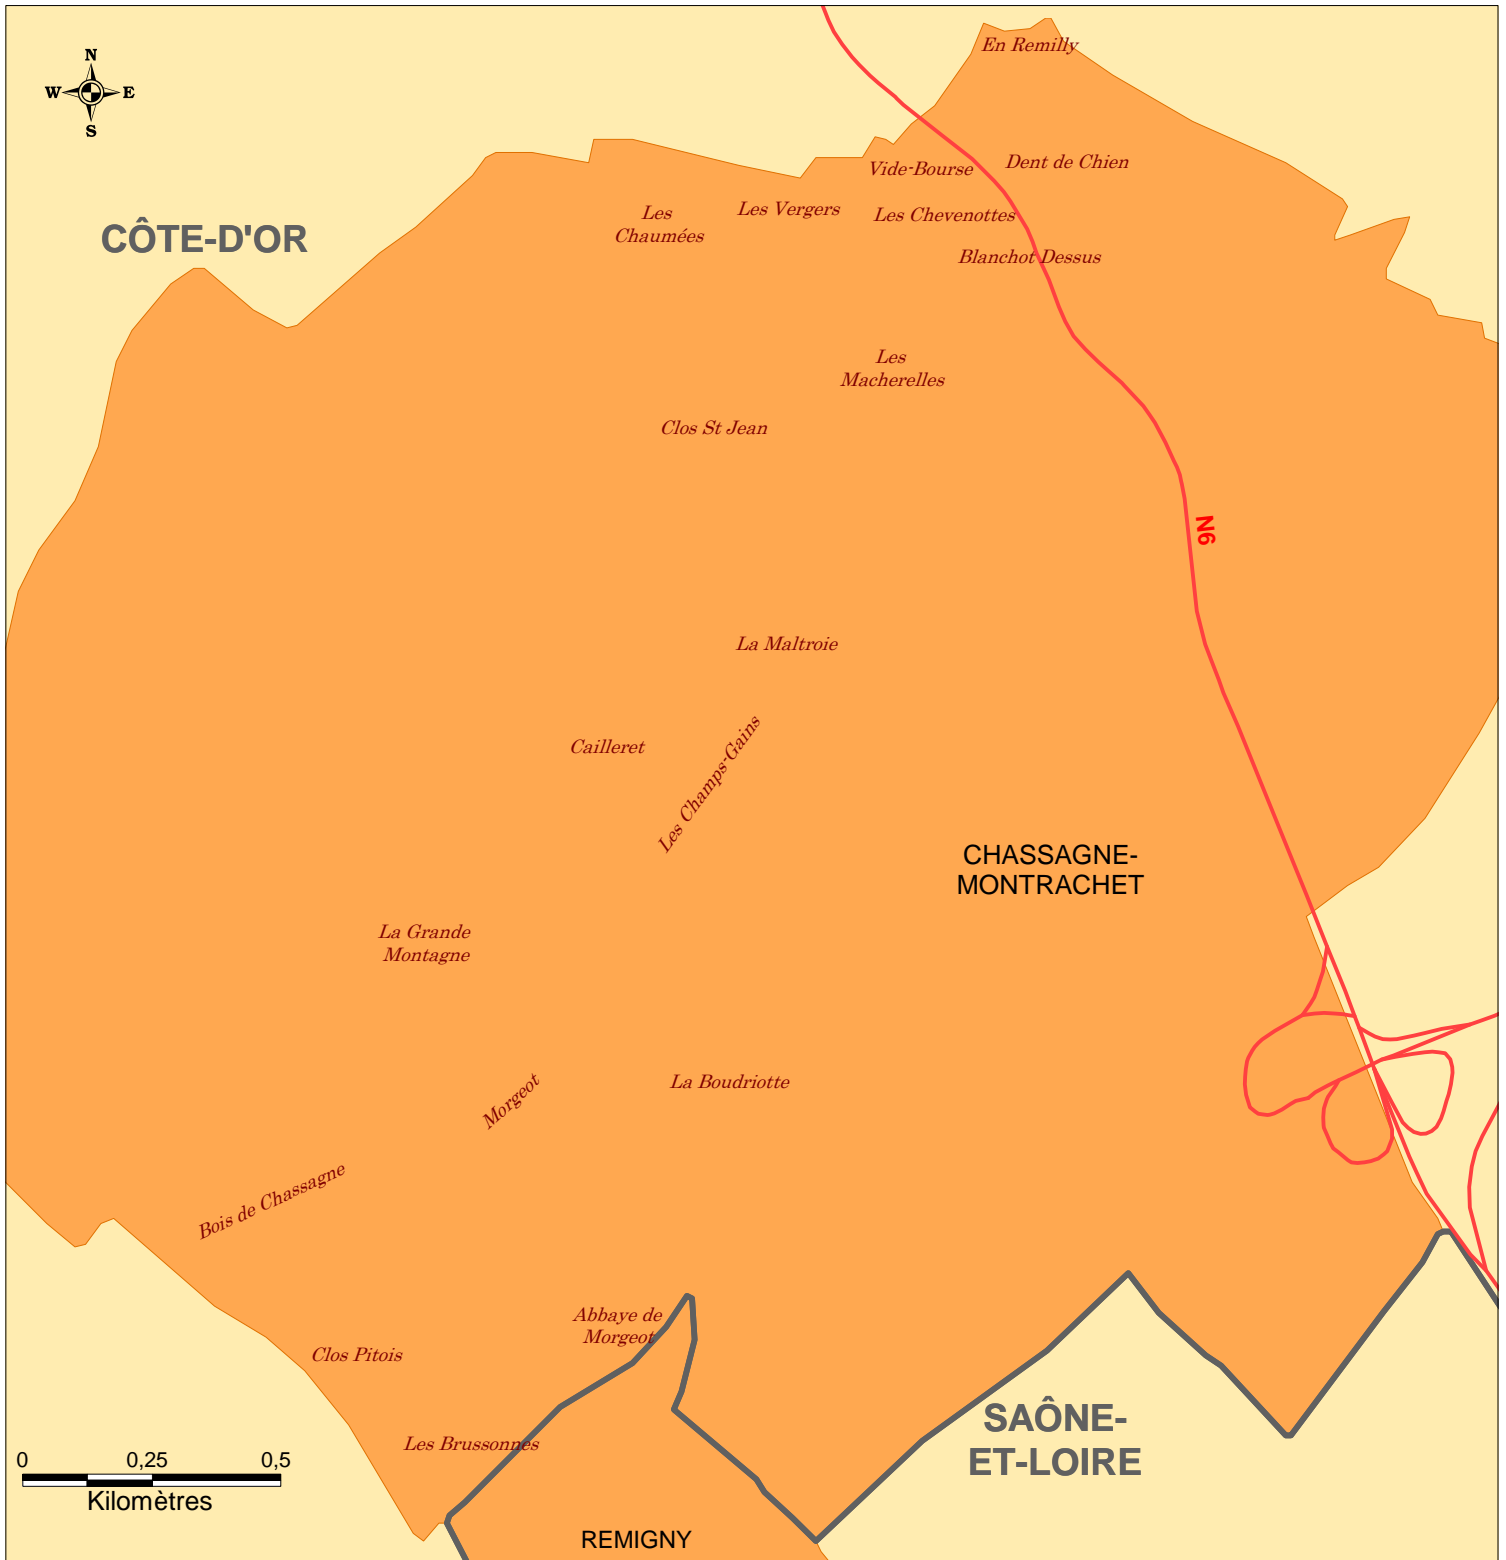

AIRE GEOGRAPHIQUE DEL'AOC CHASSAGNE-MONTRACHET 1er CRU Localisation des Premiers Crus

Limites administratives  Départements	Réseau hydrographique  Cours d'eau  Plans d'eau	Aires géographiques  AOC Chassagne-Montrachet et Chassagne-Montrachet 1er cru  AOC Bourgogne
Réseau routier  Routes  Autoroutes	Localisation des 1ers Crus <i>Dent de Chien</i> Nom Premier Cru	