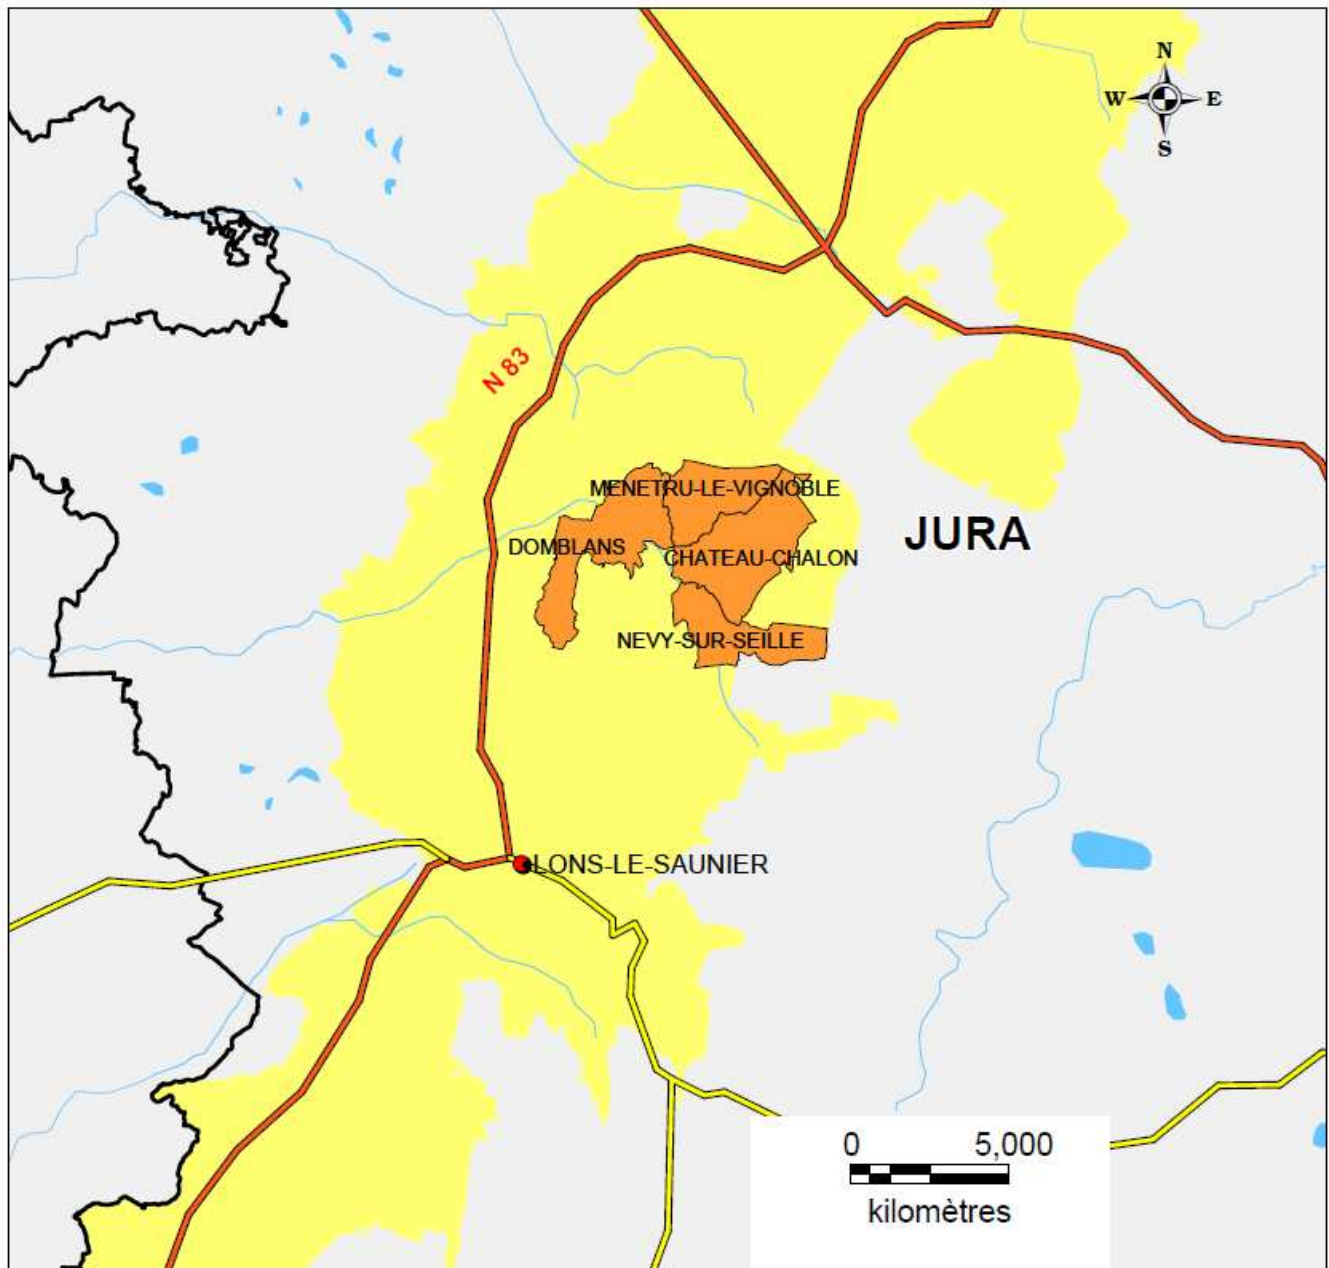

INSTITUT NATIONAL
DE L'ORIGINE ET DE
LA QUALITÉ

AIRE GEOGRAPHIQUE DE L'AOC CHATEAU-CHALON

Données administratives

Limites départementales

- Préfektures
- Sous-préfectures

Réseau hydrographique

Cours d'eau

Réseau routier

Autoroutes
Routes

Aires géographiques

AOC Château-Chalon
AOC Côtes du Jura