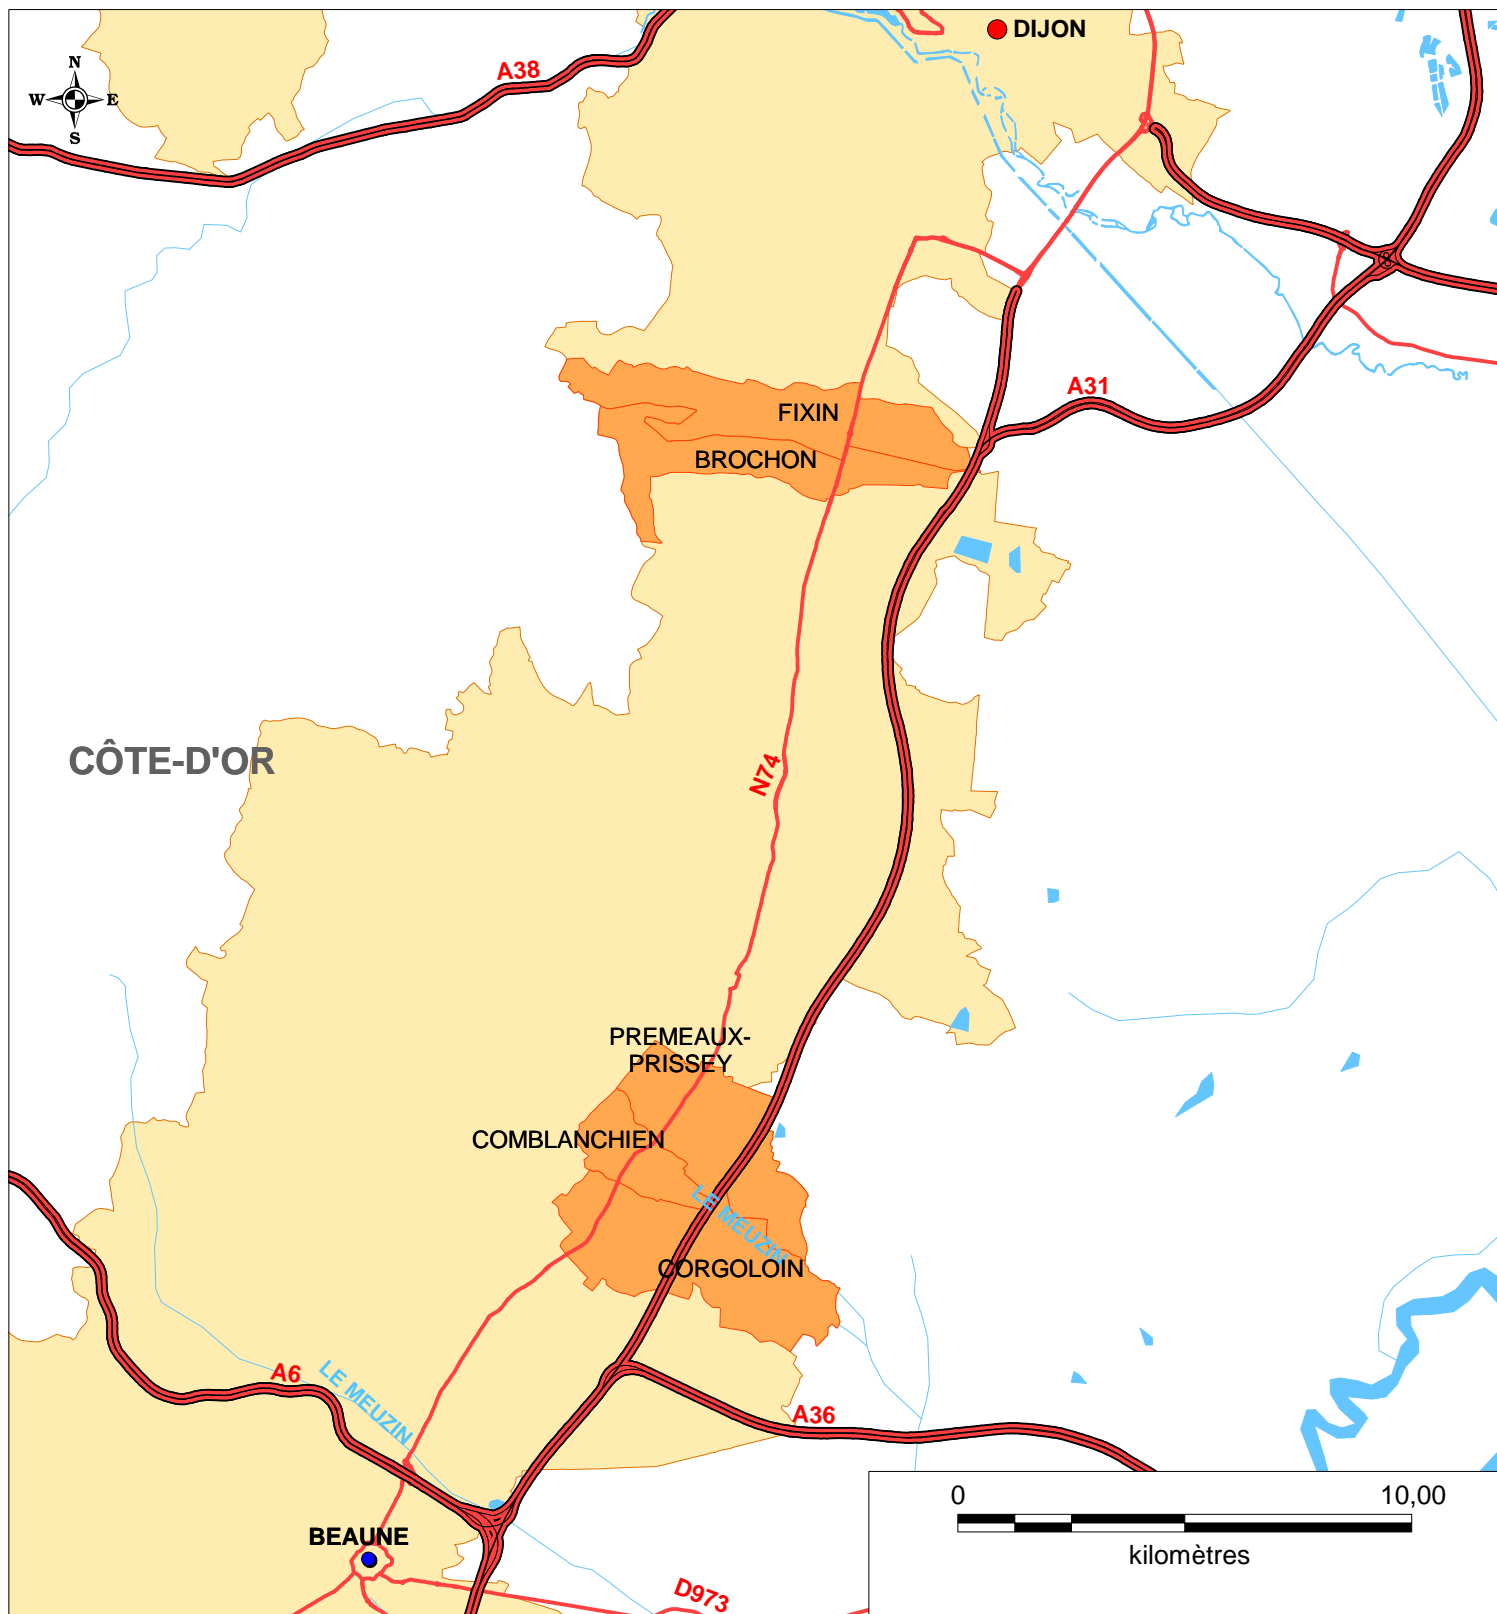

AIRE GEOGRAPHIQUE DE L'AOC COTE DE BEAUNE VILLAGES

Données administratives

- Préfectures
- Sous-préfecture

Réseau routier

- Routes
- Autoroutes

Réseau hydrographique

- Cours d'eau
- Plans d'eau

Aires géographiques

- AOC Côtes de Nuits Villages
- AOC Bourgogne

SOURCES : BDCARTO-IGN, DGFIP, MAPINFO, INAO, 05/2010