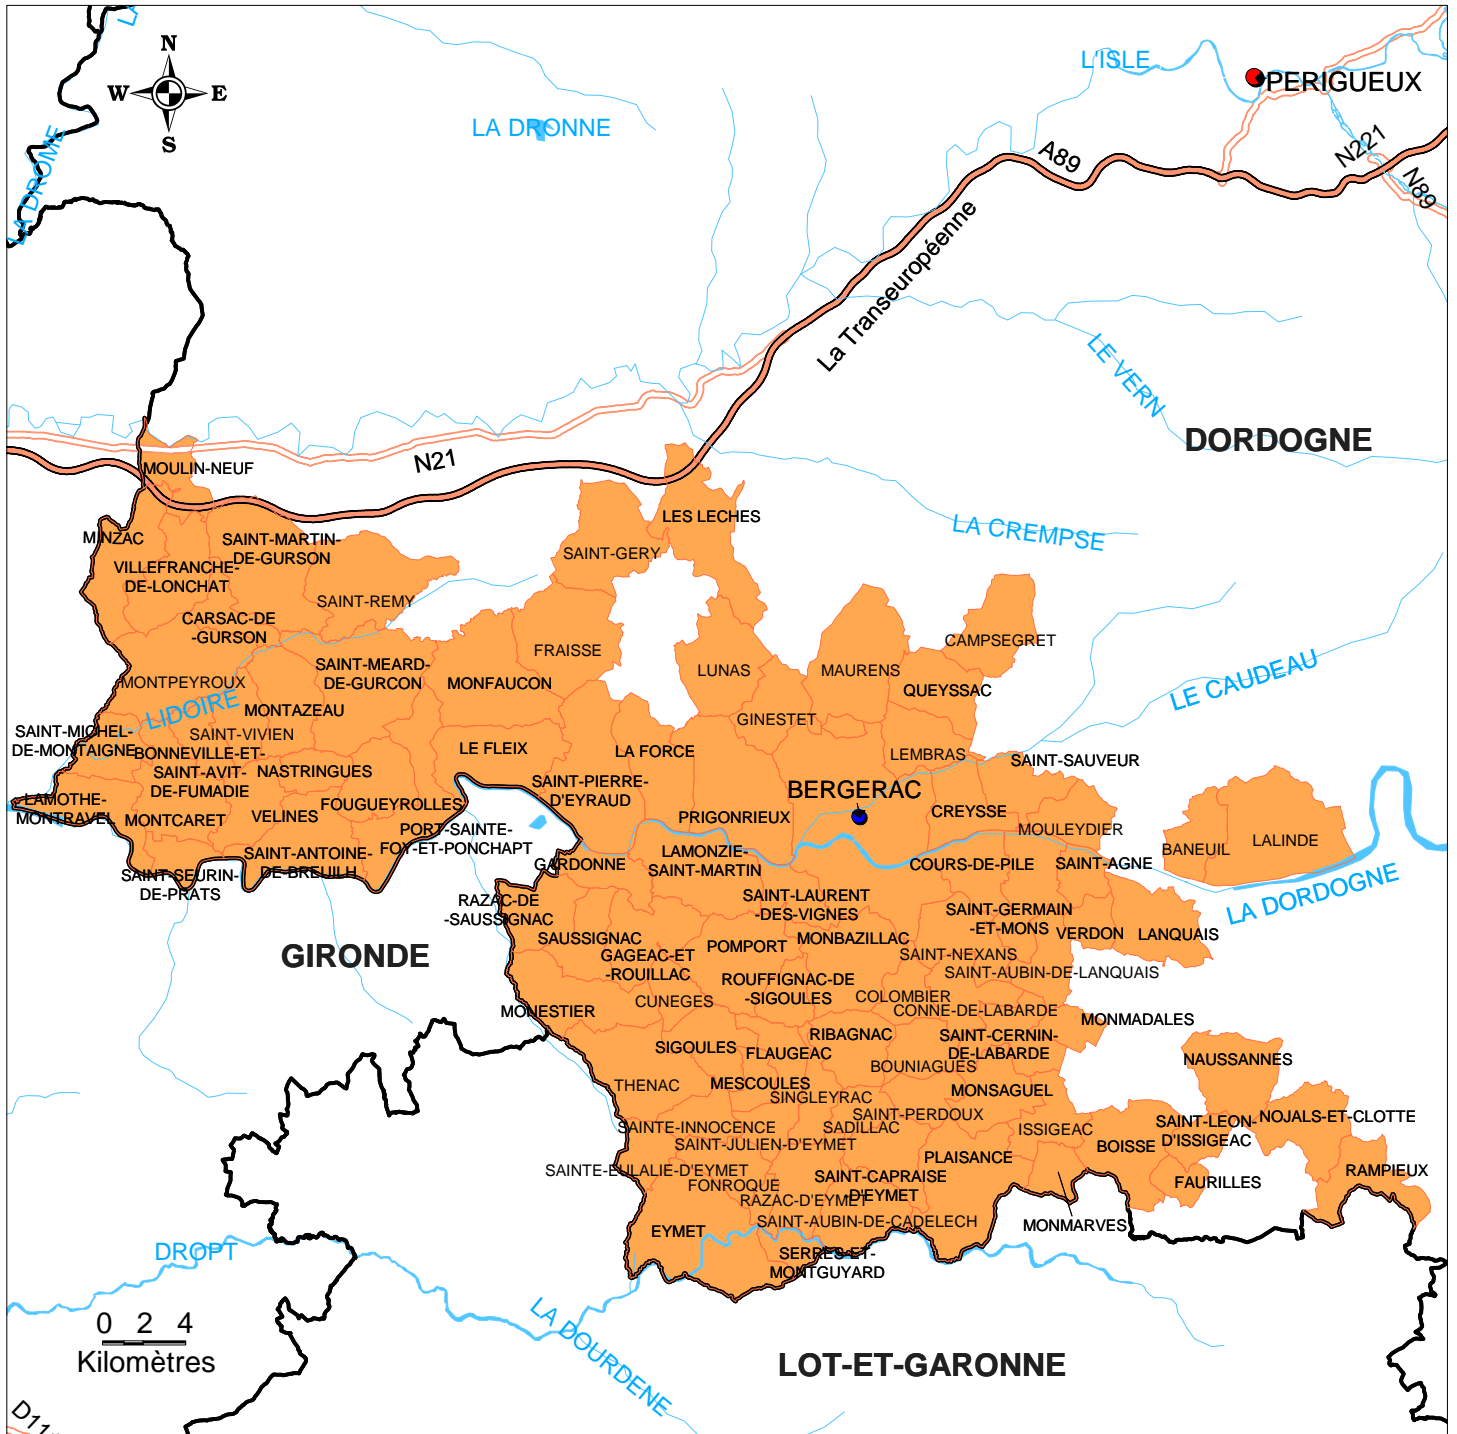

INSTITUT NATIONAL
DE L'ORIGINE ET DE
LA QUALITÉ

AIRE GEOGRAPHIQUE AOC COTES DE BERGERAC

SOURCES : BDCARTO-IGN, MAPINFO, I.N.A.O, 04/11/2009