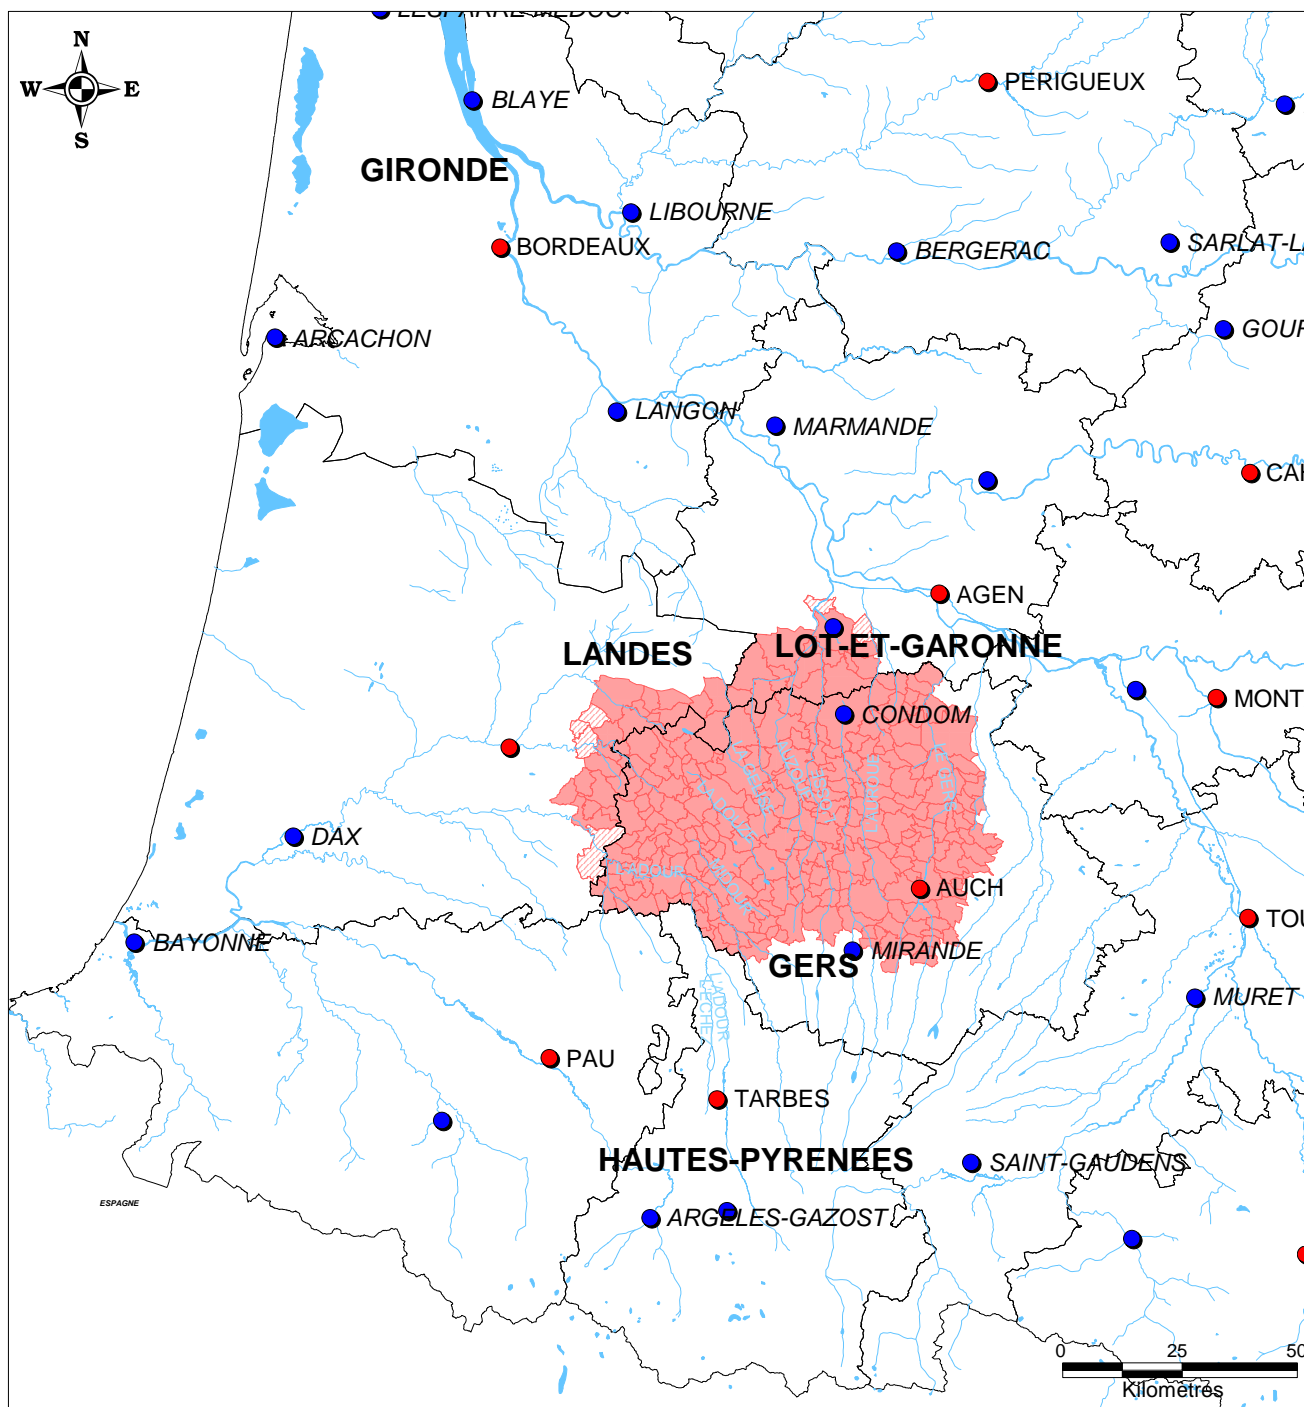

AOC FLOC DE GASCOGNE ROSÉ et BLANC SITUATION GEOGRAPHIQUE

Limites administratives		Réseau hydrographique		AOC Floc de Gascogne	
	Limites départementales		Cours d'eau		Communes classées en intégralité dans l'aire géographique
	Préfectures		Plans d'eau		Communes classées en partie dans l'aire géographique
	Sous-préfectures				