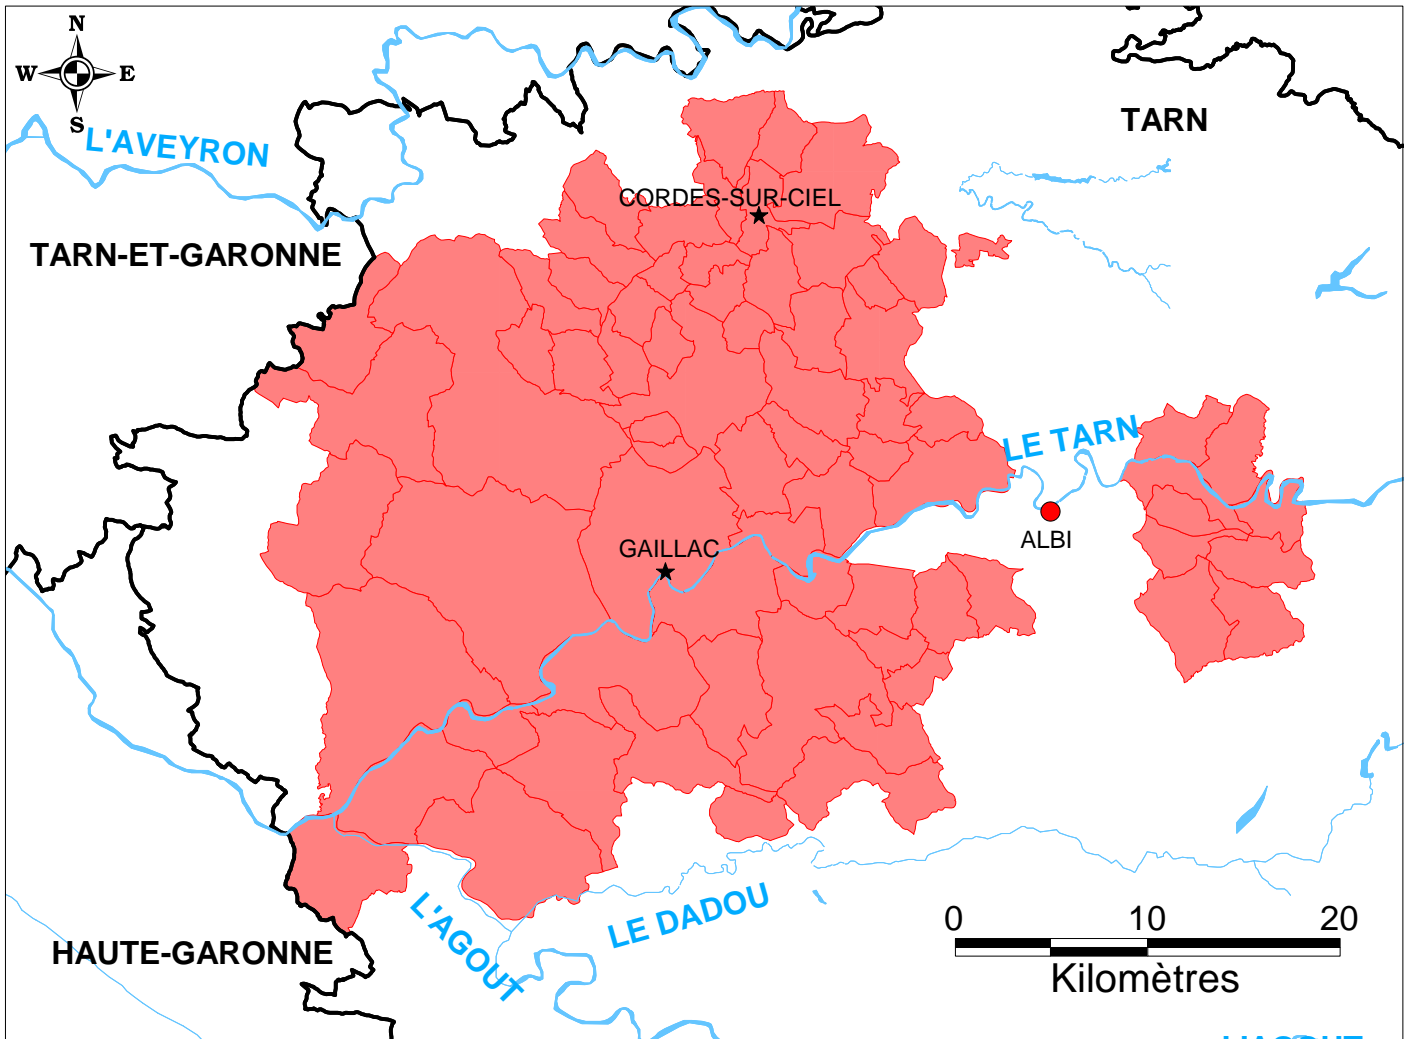

AIRE GEOGRAPHIQUE DE L'AOC GAILLAC vins rouges et rosés

Légende

Entités administratives

- Limites départementales
- Préfecture

Réseau hydrographique

- Cours d'eau
- Plans d'eau

AOC GAILLAC Vins rouges et rosés

- Aire géographique

SOURCES : BDCARTO-IGN, MAPINFO, I.N.A.O, 04/2008