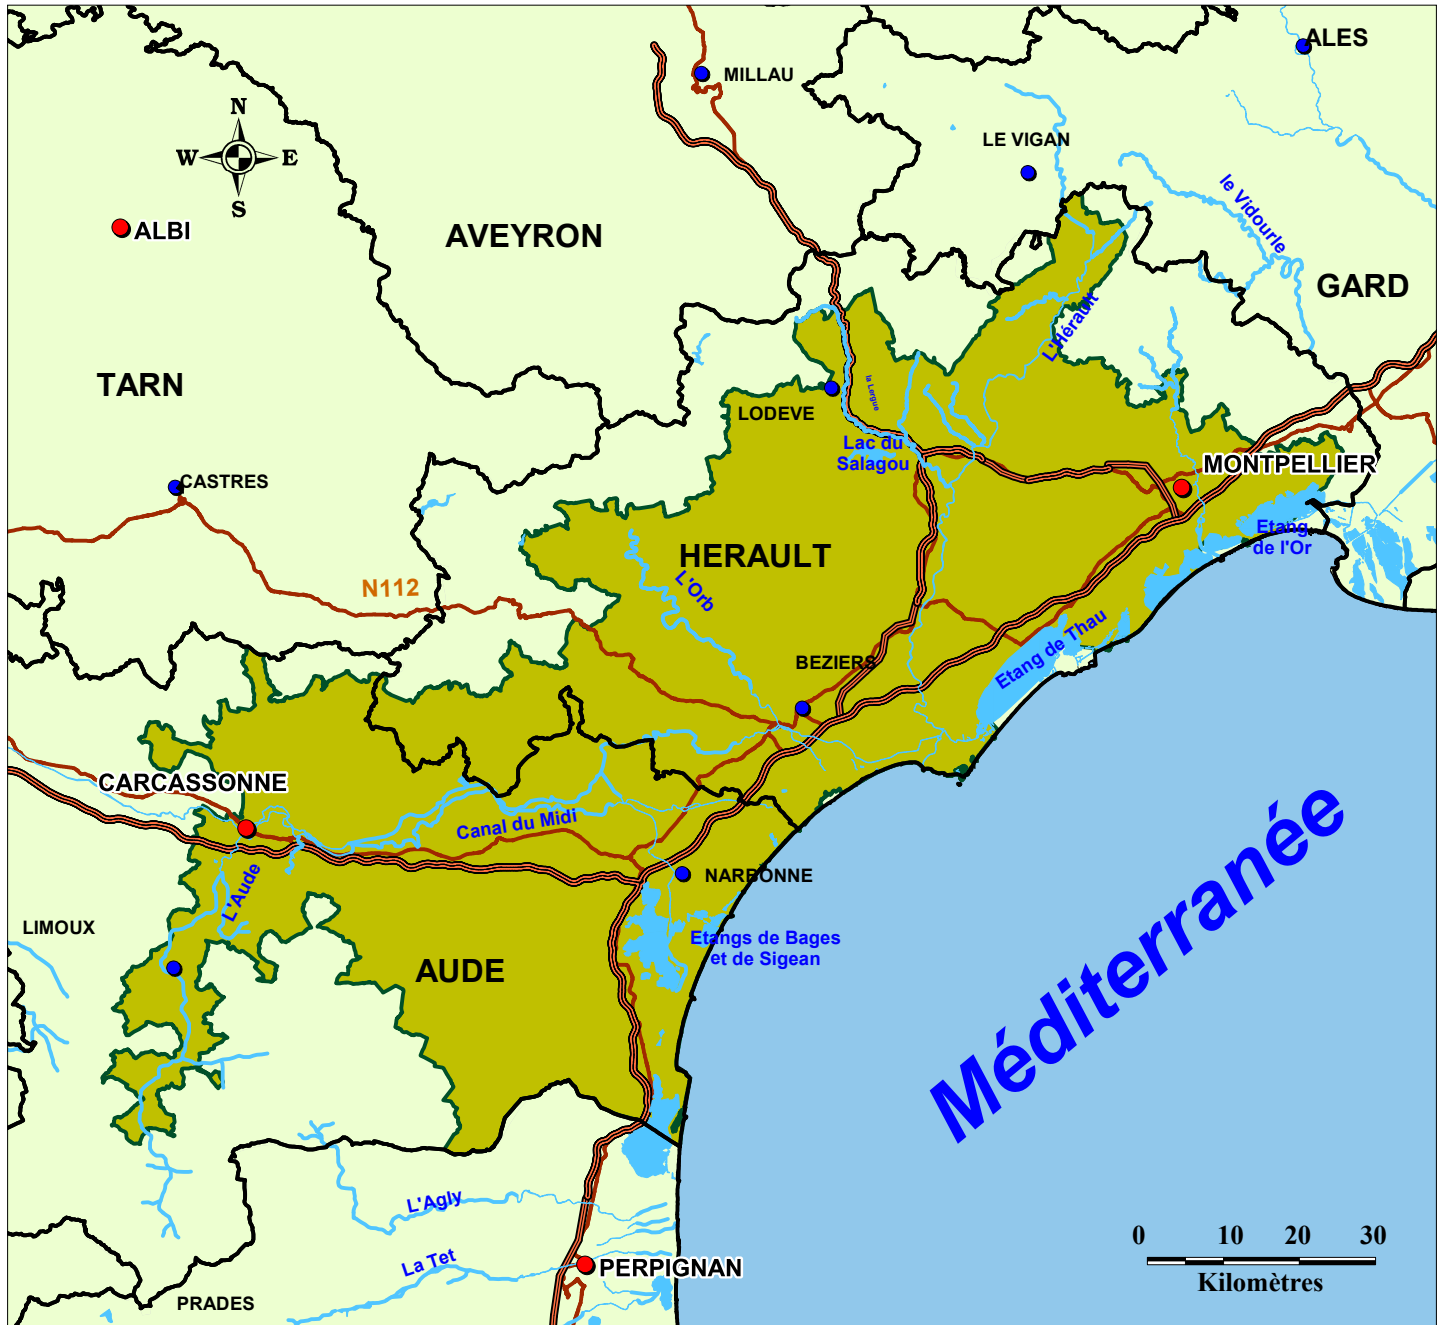

INSTITUT NATIONAL
DE L'ORIGINE ET DE
LA QUALITÉ

Aire géographique de l'AOP "HUILE D'OLIVE DU LANGUEDOC"

Entités administratives

- Limites départementales
- Préfectures
- Sous-préfectures

Réseau hydrographique

- Cours d'eau
- Plan d'eau
- Autoroutes
- Routes principales

AOC "Huile d'olive du Languedoc"

- Aire géographique