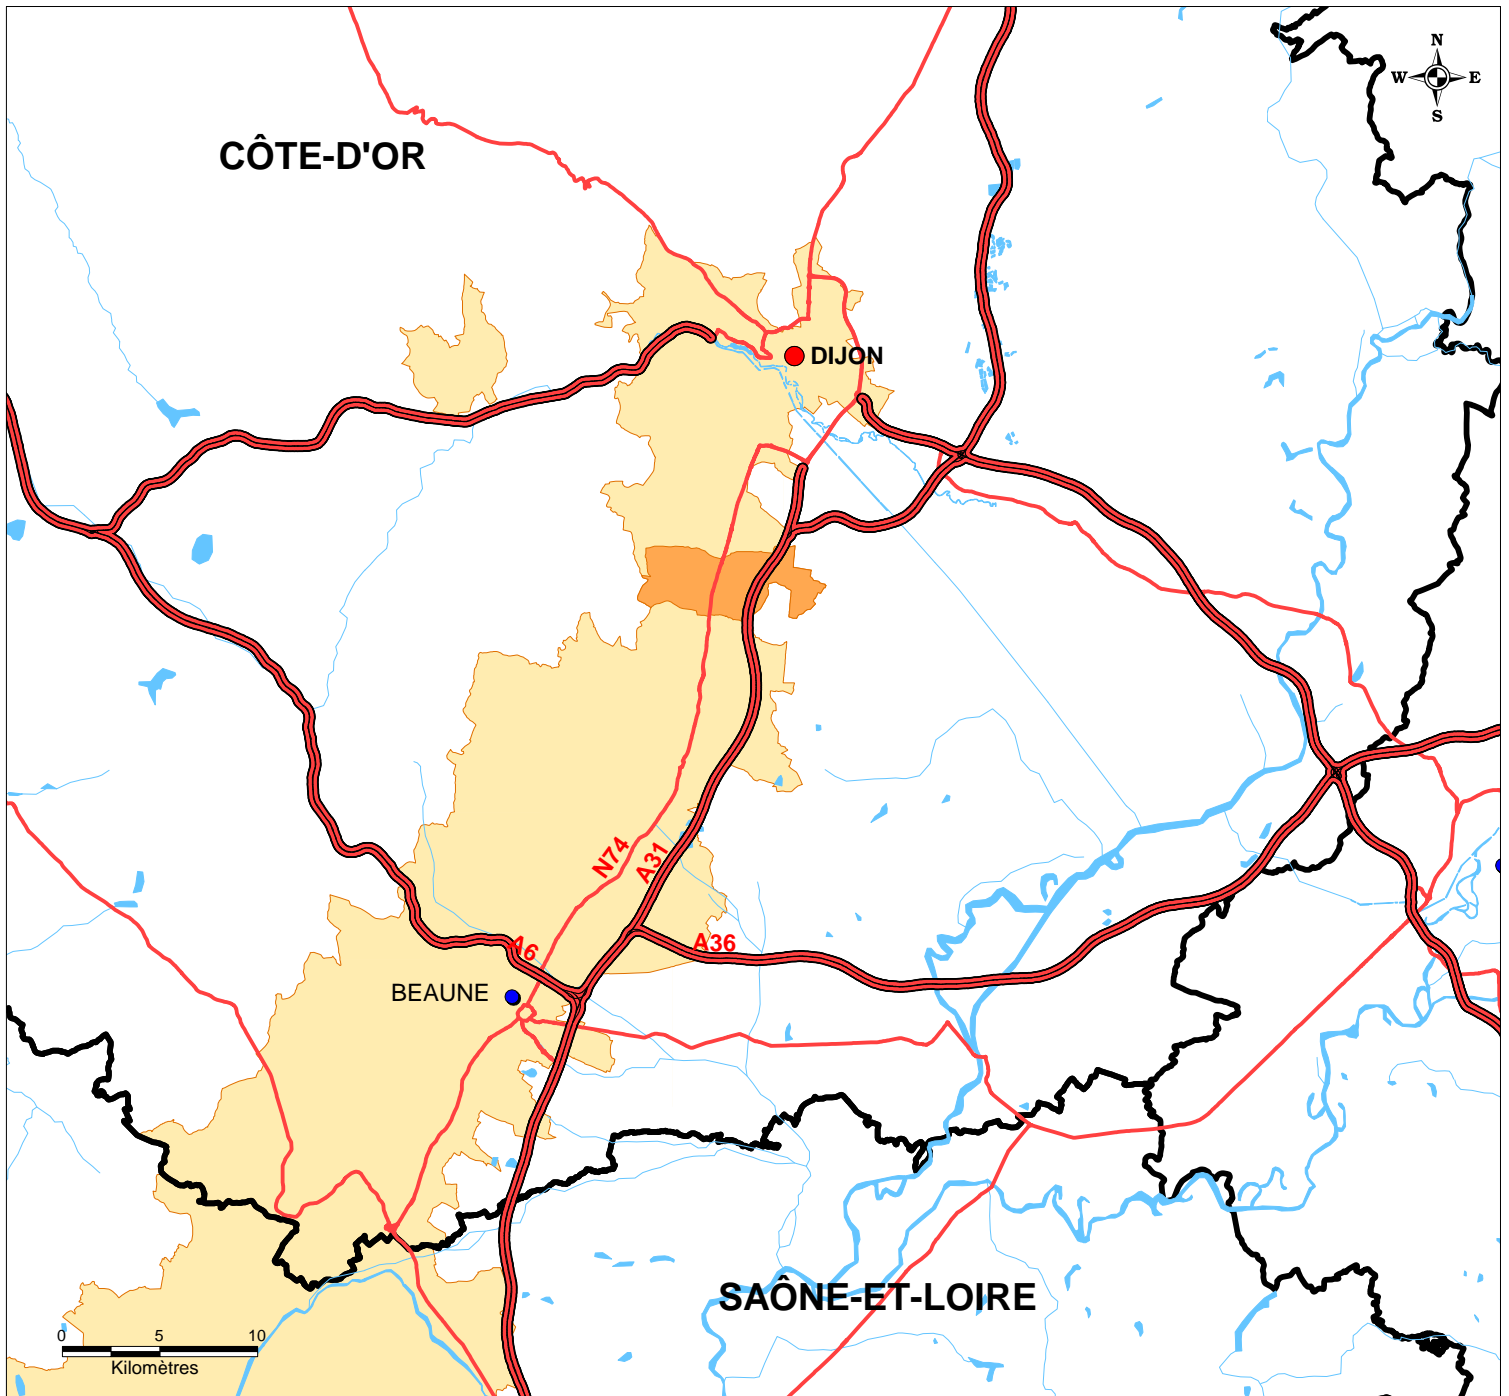

Aire géographique AOC LA CHAPELLE- CHAMBERTIN

Localisation

Réseau routier

- Routes
- Autoroutes

Données administratives

- Limites départementales
- Préfectures
- Sous-préfectures

Réseau hydrographique

- Cours d'eau
- Plans d'eau

Aires géographiques

- AOC La Chapelle Chambertin
- AOC Bourgogne