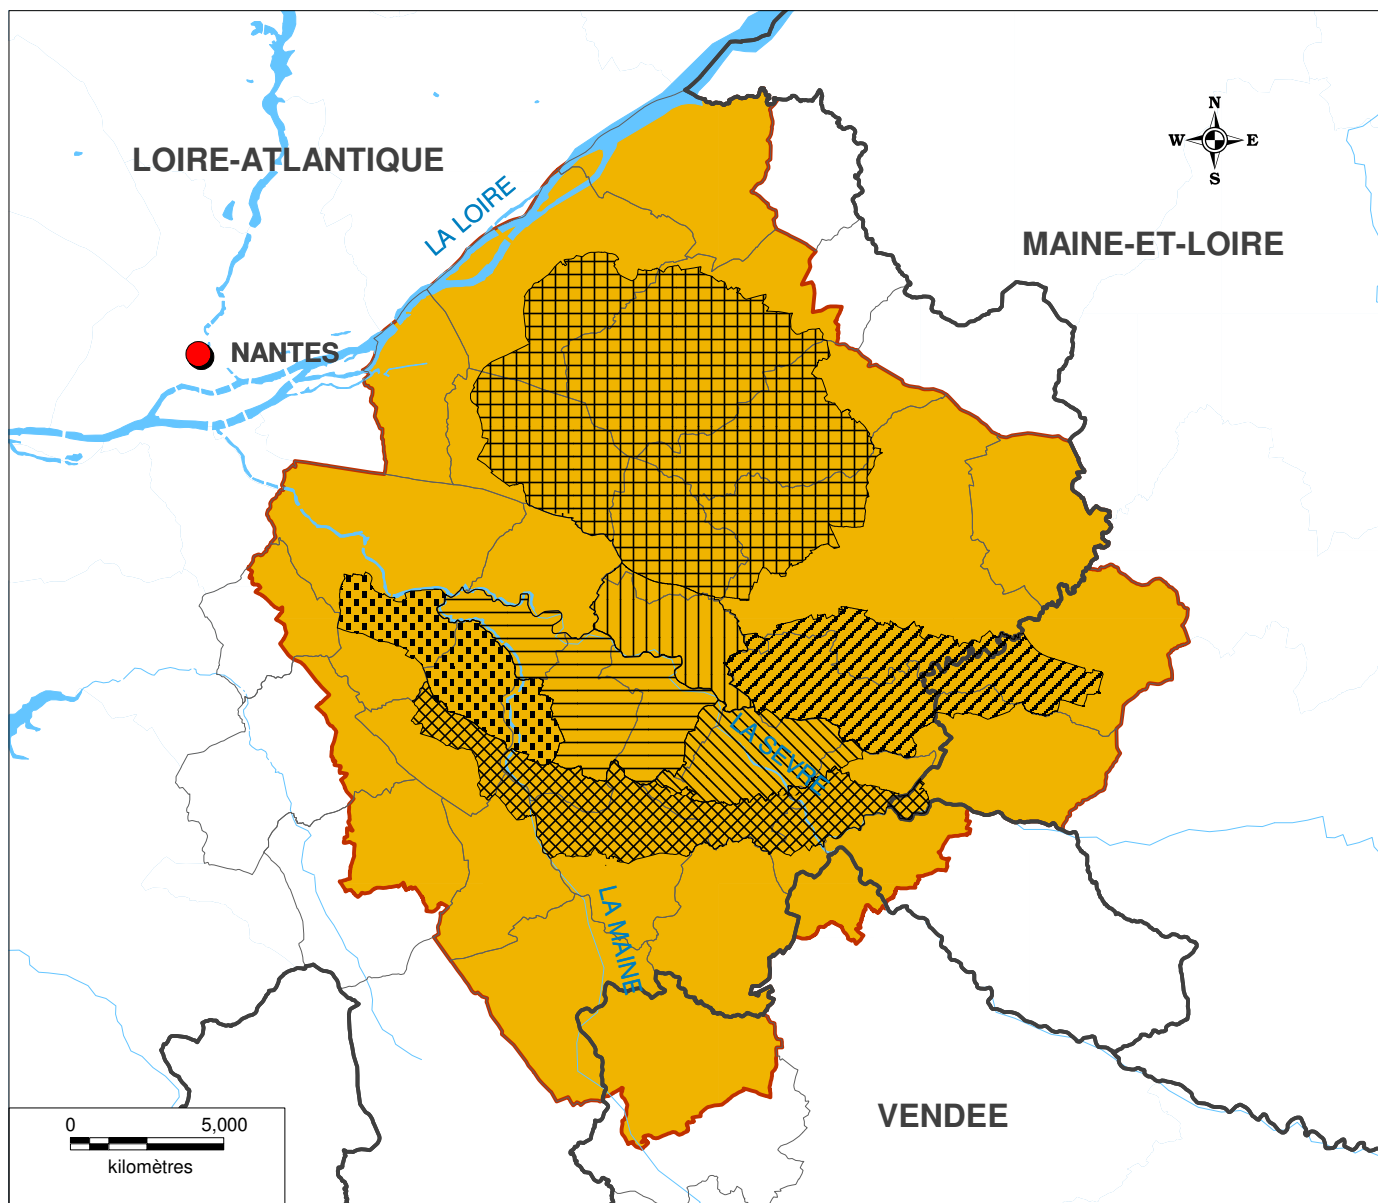

INSTITUT NATIONAL  
DE L'ORIGINE ET DE  
LA QUALITÉ

## Aire géographique

# AOC MUSCADET SEVRE ET MAINE

Données administratives		Aires géographiques	
Limites départementales	AOC Muscadet Sèvre et Maine	DGC Le Pallet	DGC Goulaine
Limites communales	DGC Château-Thébaud	DGC Monnières - Saint-Fiacre	DGC Gorges
Préfectures	DGC Mouzillon - Tillières	DGC Clisson	
Réseau hydrographique			
Cours d'eau			
Plans d'eau			