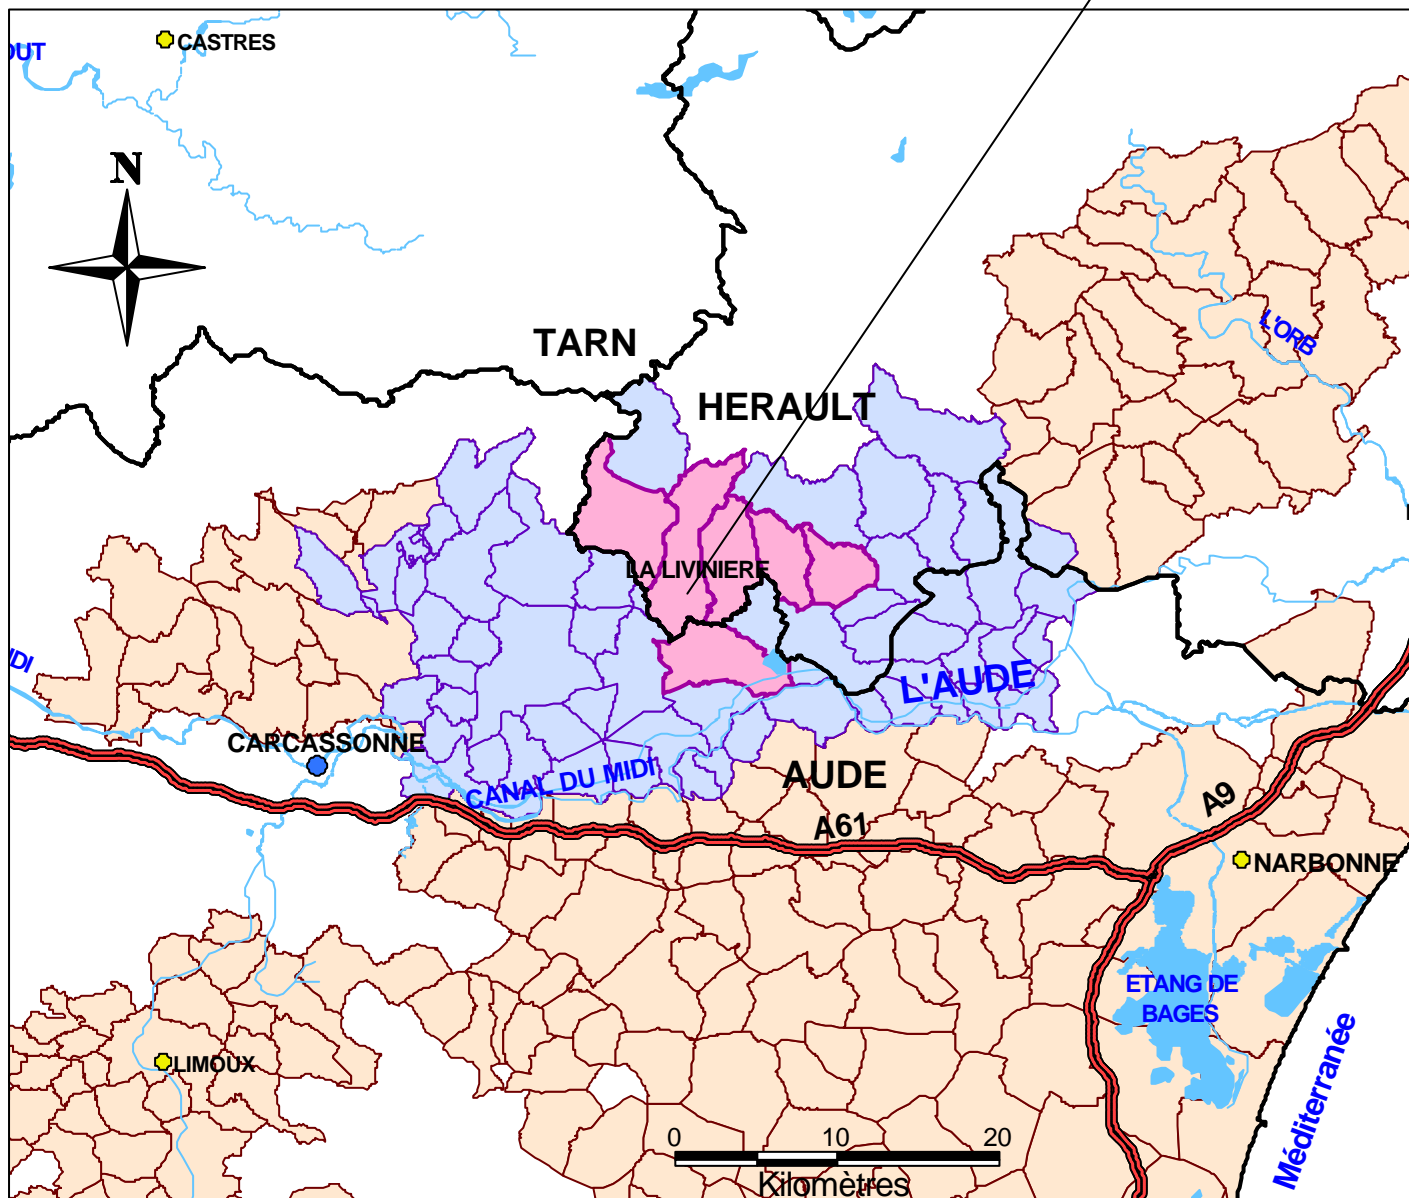

# Aire géographique AOC MINERVOIS- LA-LIVINIÈRE

Situation

Entités administratives	Réseau hydrographique	Aires géographiques
Limite départementale	Cours d'eau	AOC MINERVOIS-LA-LIVINIÈRE
Préfecture	Plan d'eau	AOC MINERVOIS
Sous-préfecture	<b>Réseau routier</b>	AOC LANGUEDOC
	Autoroute	