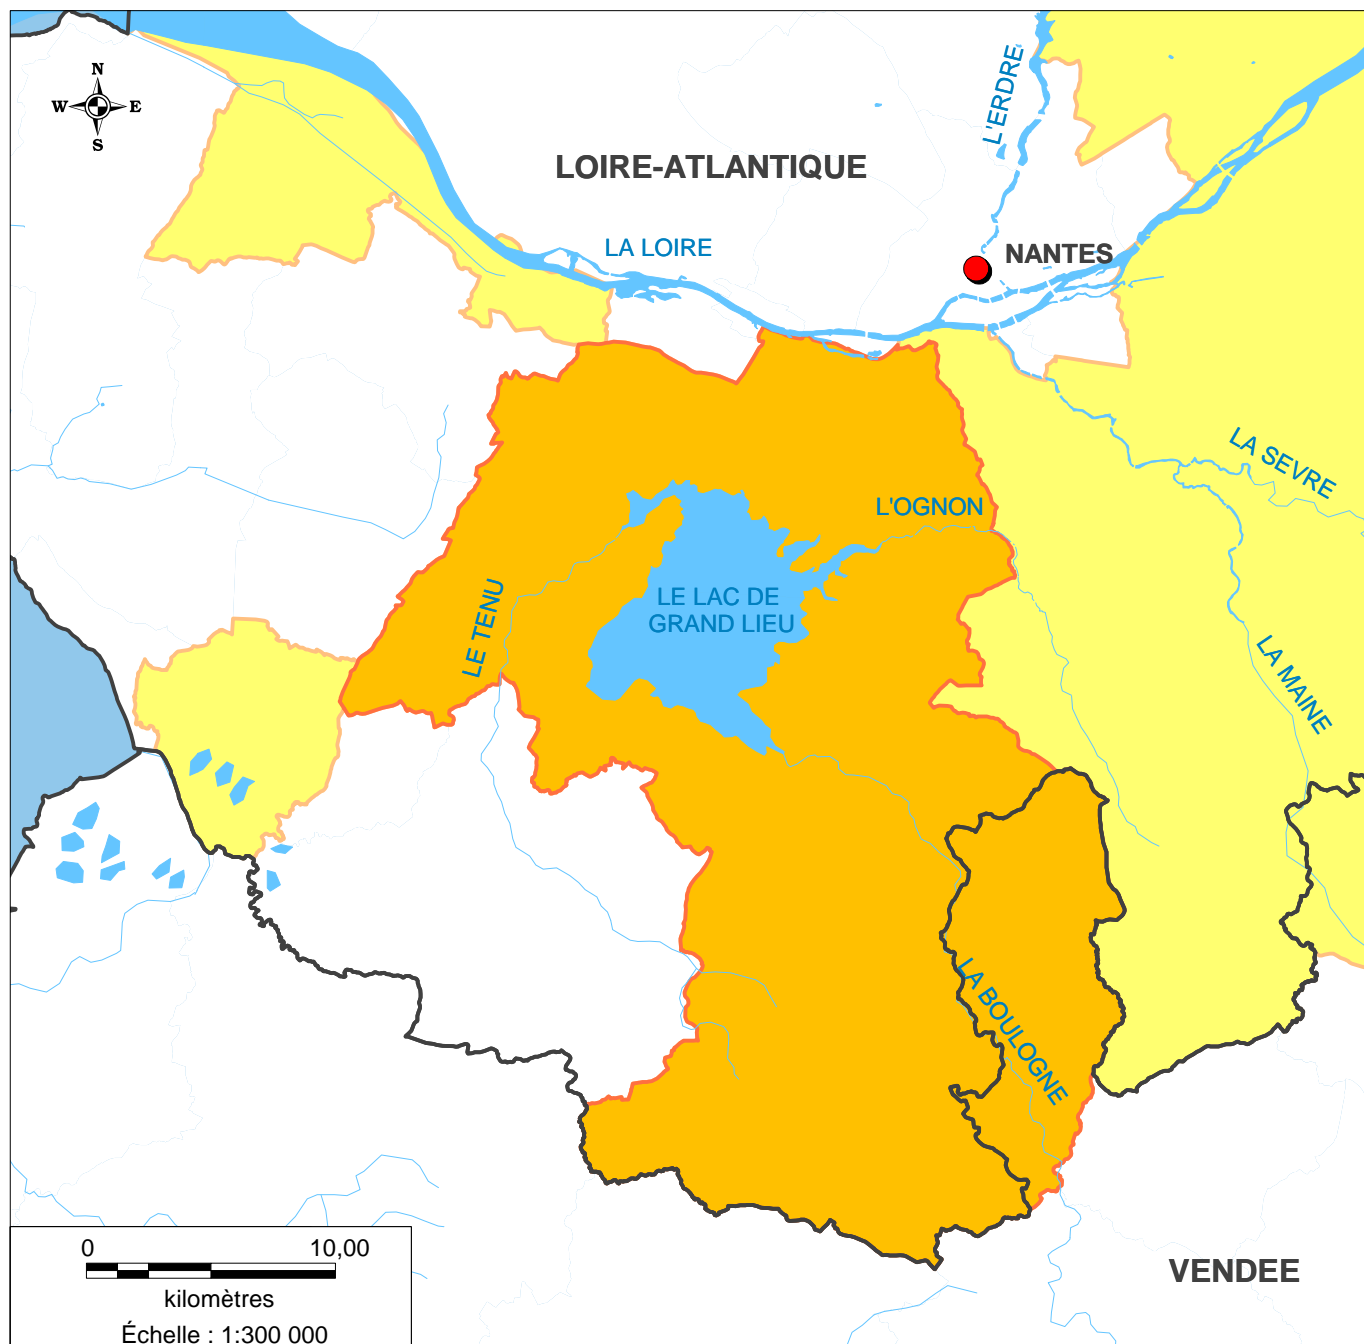

Aire géographique

AOC MUSCADET CÔTES DE GRANDLIEU

Localisation

INSTITUT NATIONAL
DE L'ORIGINE ET DE
LA QUALITÉ

Données administratives

Limites départementales

Préfectures

Réseau hydrographique

Cours d'eau

Plans d'eau

Aires géographiques

AOC Muscadet Côtes de Grandlieu

AOC Muscadet

SOURCES : BDCARTO-IGN, MAPINFO, INAO, 11/2011