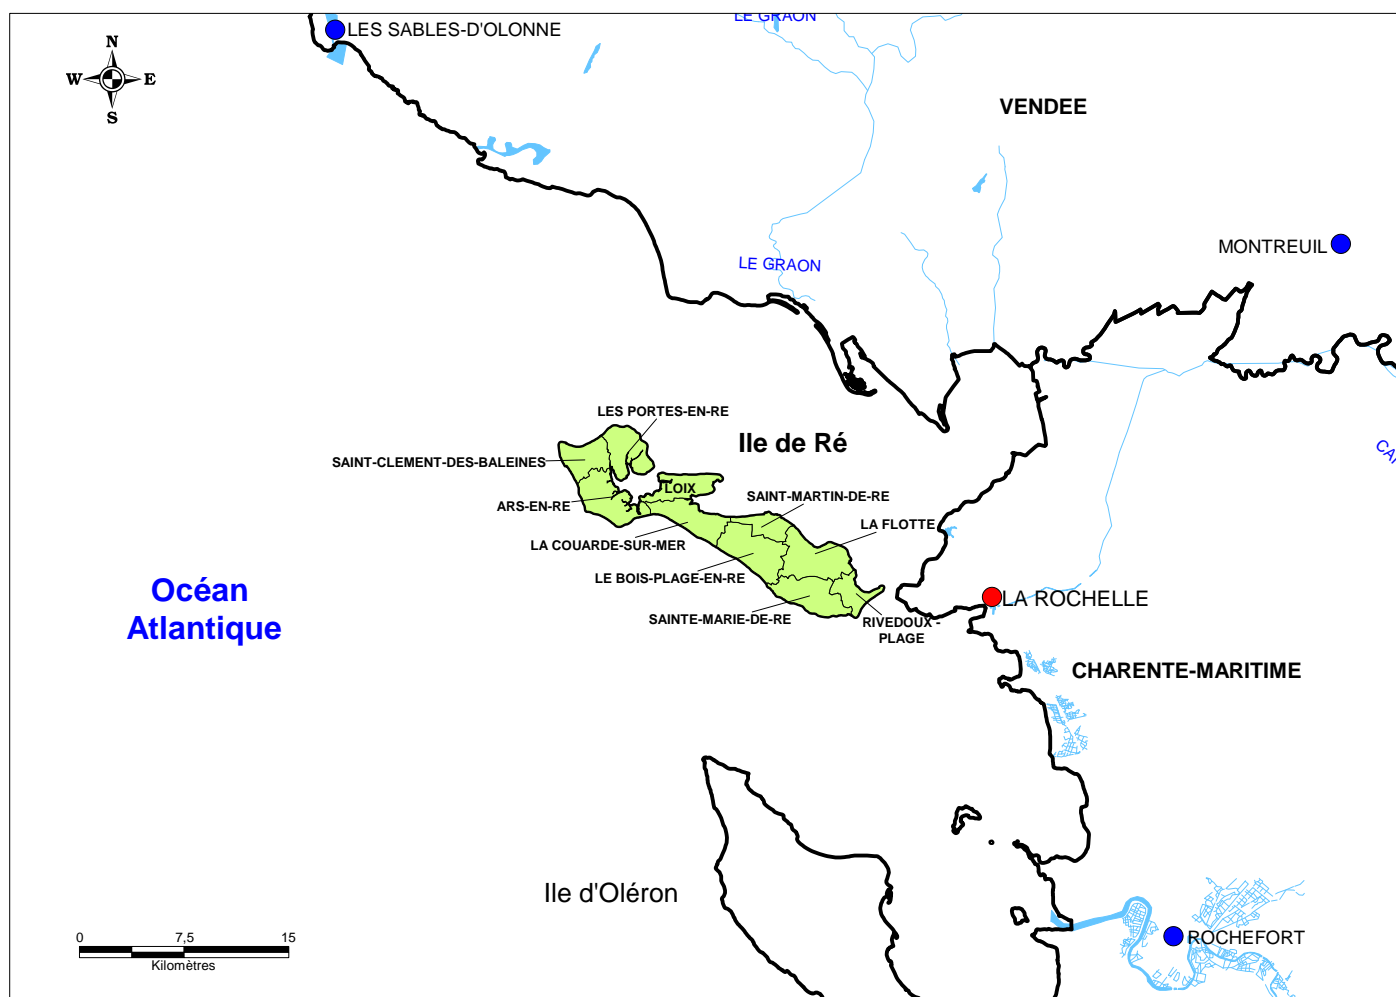

AOC POMME DE TERRE DE L'ILE DE RE AIRE GEOGRAPHIQUE

Limites administratives

- Départements
- Préfecture
- Sous préfecture

Réseau hydrographique

- Cours d'eau
- Plans d'eau

Aire géographique

- AOC Pomme de terre de l'île de Ré

SOURCES : BDCARTO-IGN, MAPINFO, I.N.A.O, 10/2010