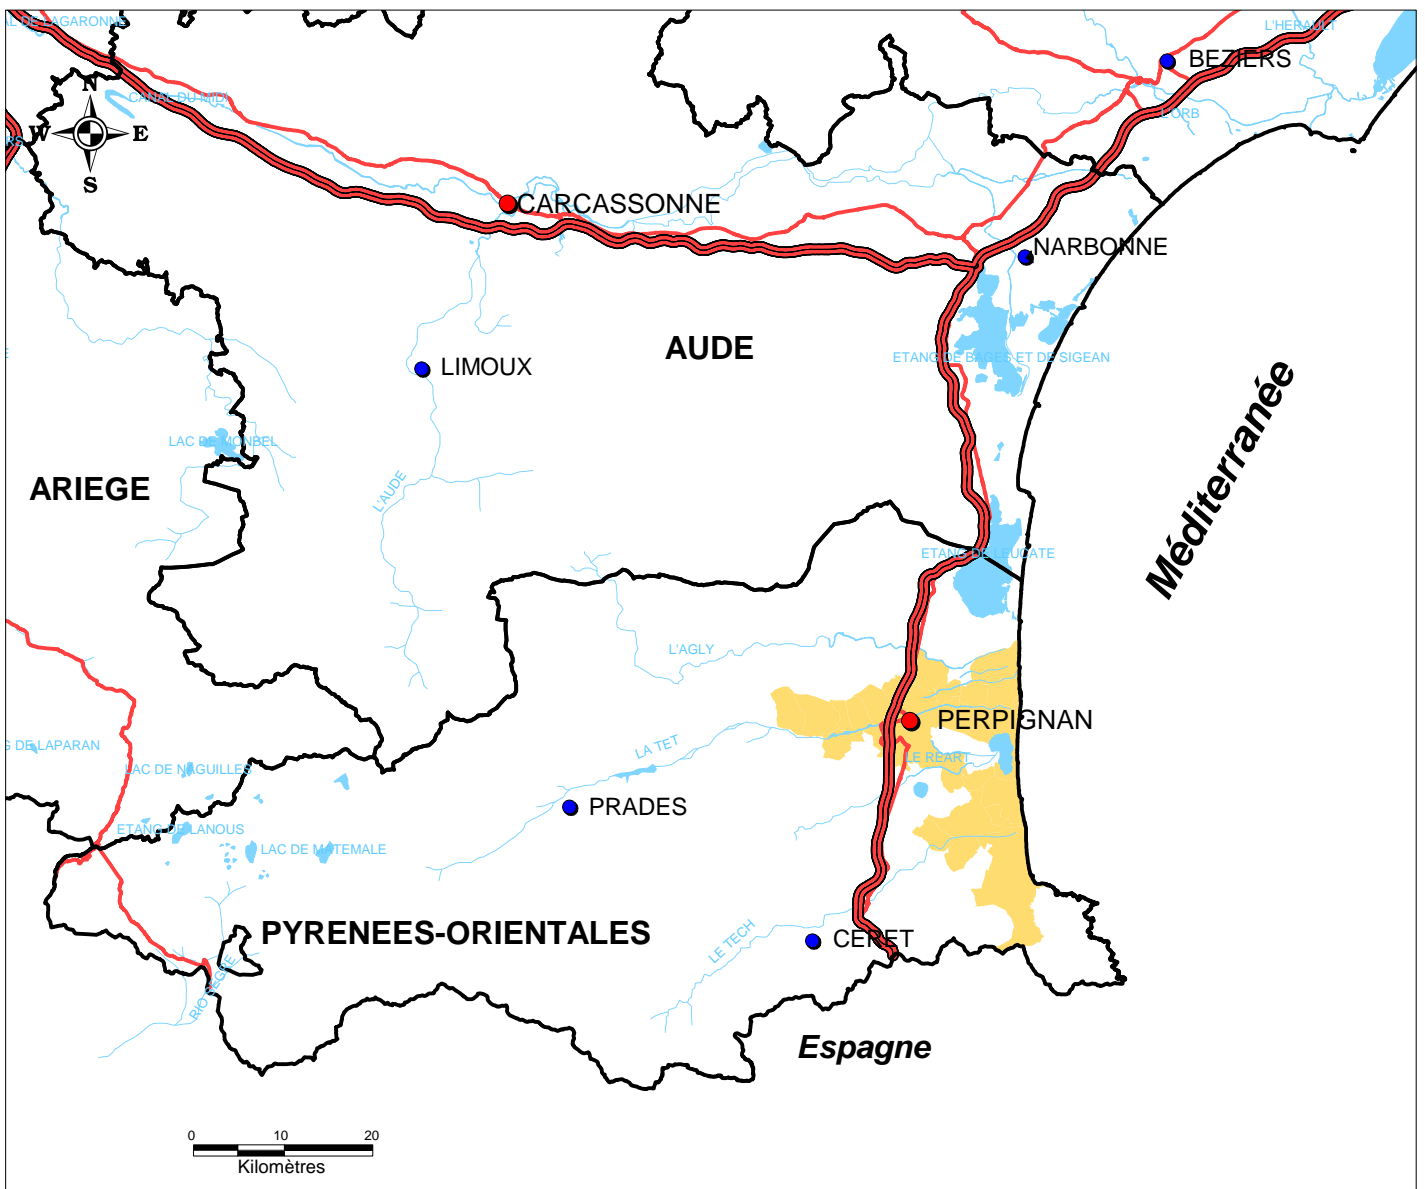

Aire géographique
A.O.C. POMME DE TERRE PRIMEUR DU ROUSSILLON
Localisation

SOURCES : BDCARTO-IGN, MAPINFO, I.N.A.O, 12/2008