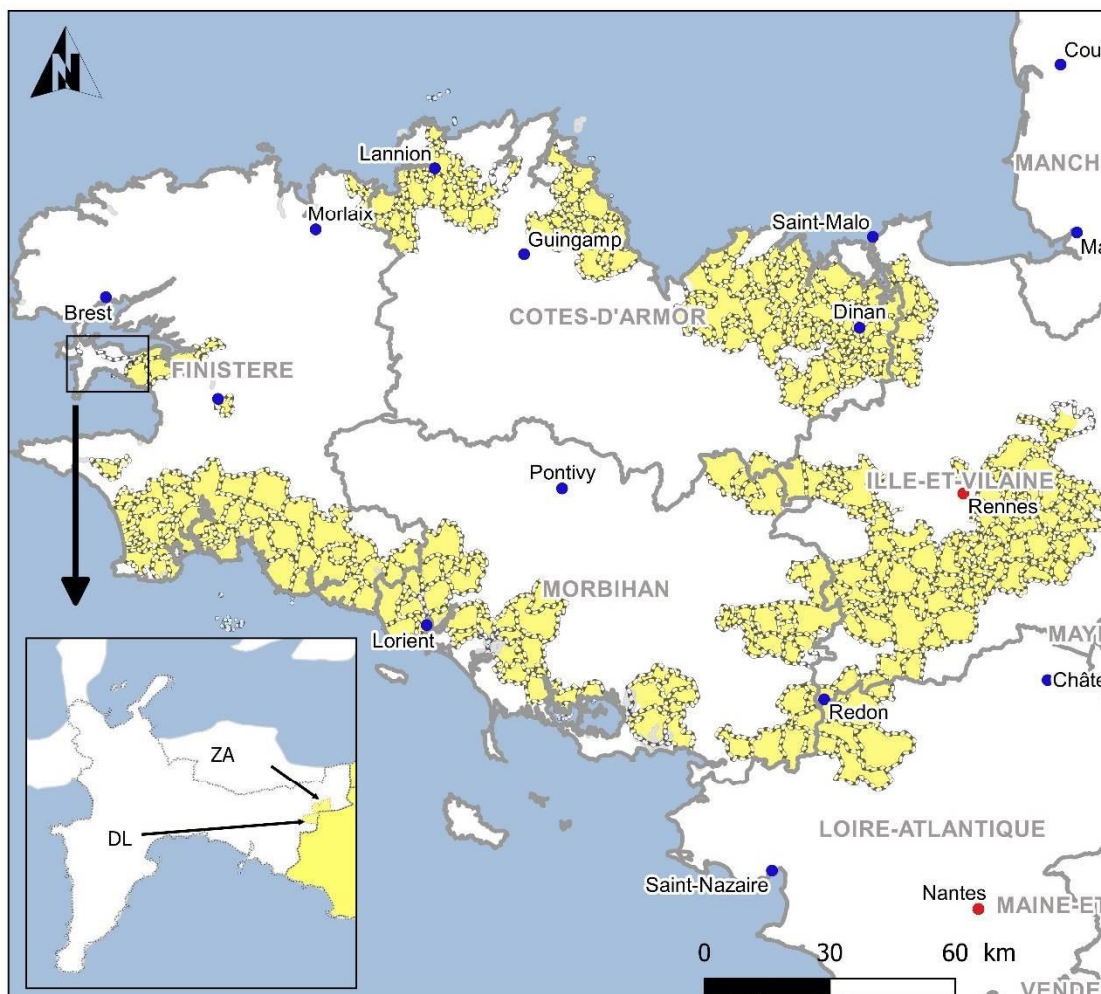

INSTITUT NATIONAL  
DE L'ORIGINE ET DE  
LA QUALITÉ

## AIRE GÉOGRAPHIQUE AOC "Pommeau de Bretagne"

### Entités administratives

- Préfecture
- Sous-préfecture
- limite départementale
- - - limite communale

### Aire géographique

- Pommeau de Bretagne (COG2020)

SOURCES : ADMINEXPRESS, INAO, 01/2021