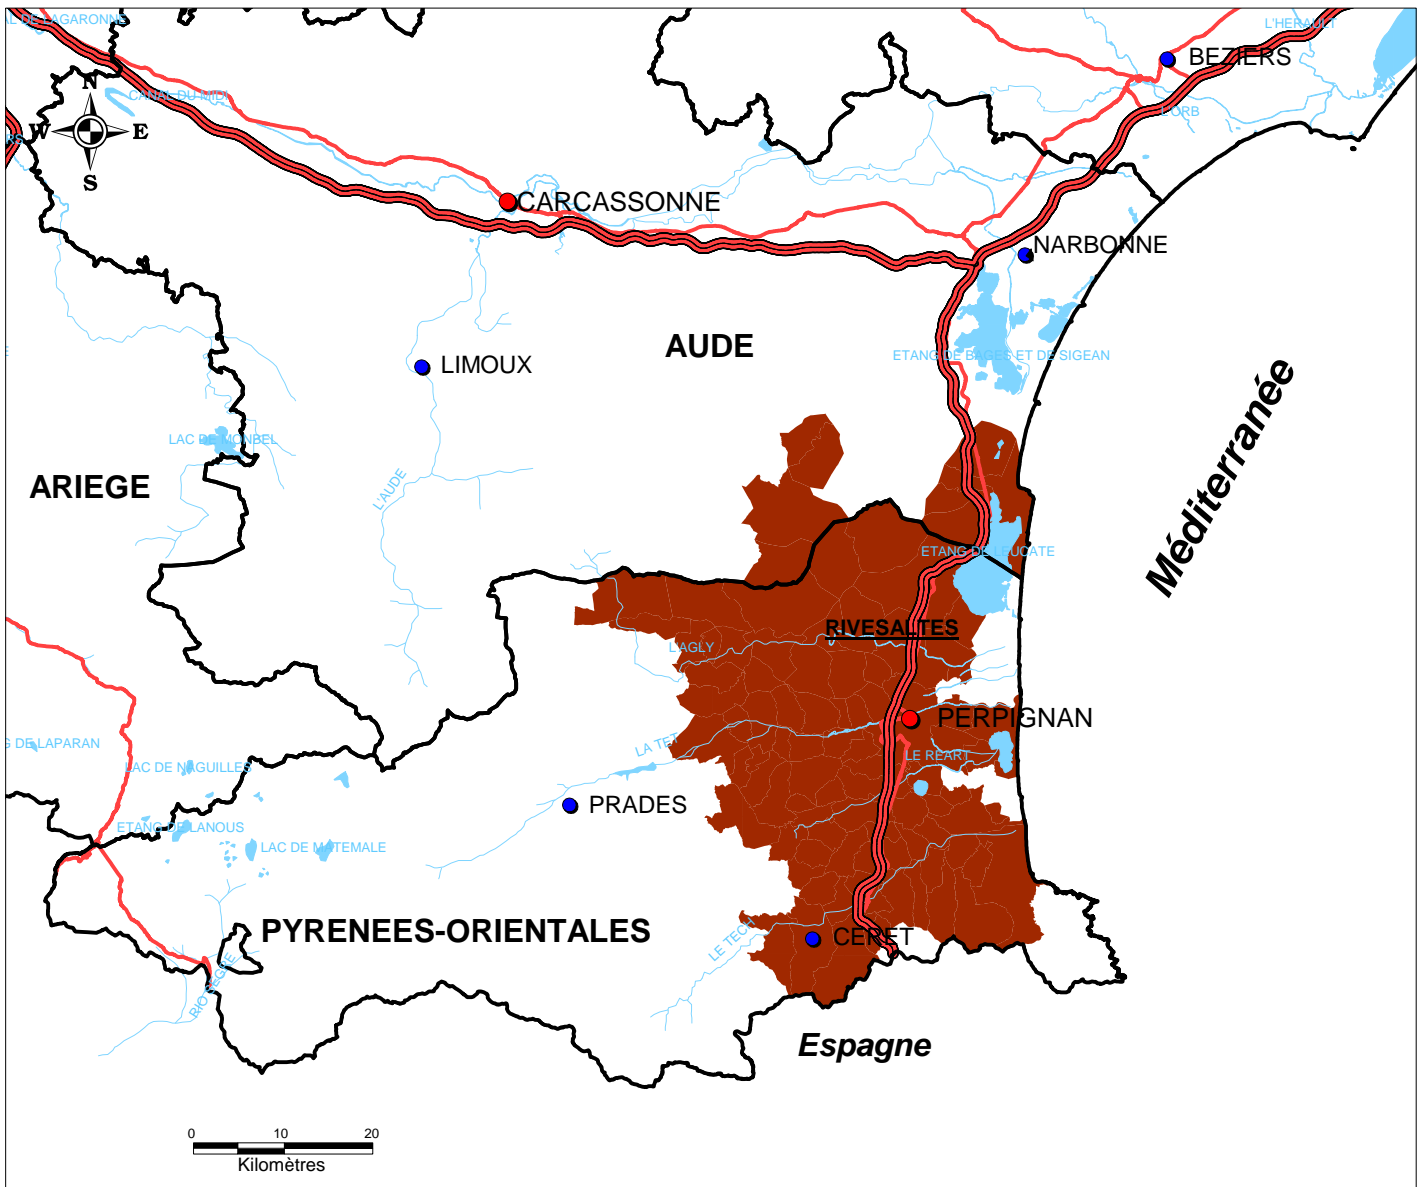

Aire géographique A.O.C. RIVESALTES Localisation

Limites administratives limites départementales	Réseau hydrographique cours d'eau plans d'eau	Aire géographique A.O.C. Rivesaltes
Villes Préfectures Sous-préfectures	Réseau routier Routes principales Autoroutes	

SOURCES : BDCARTO-IGN, MAPINFO, I.N.A.O, 12/2008