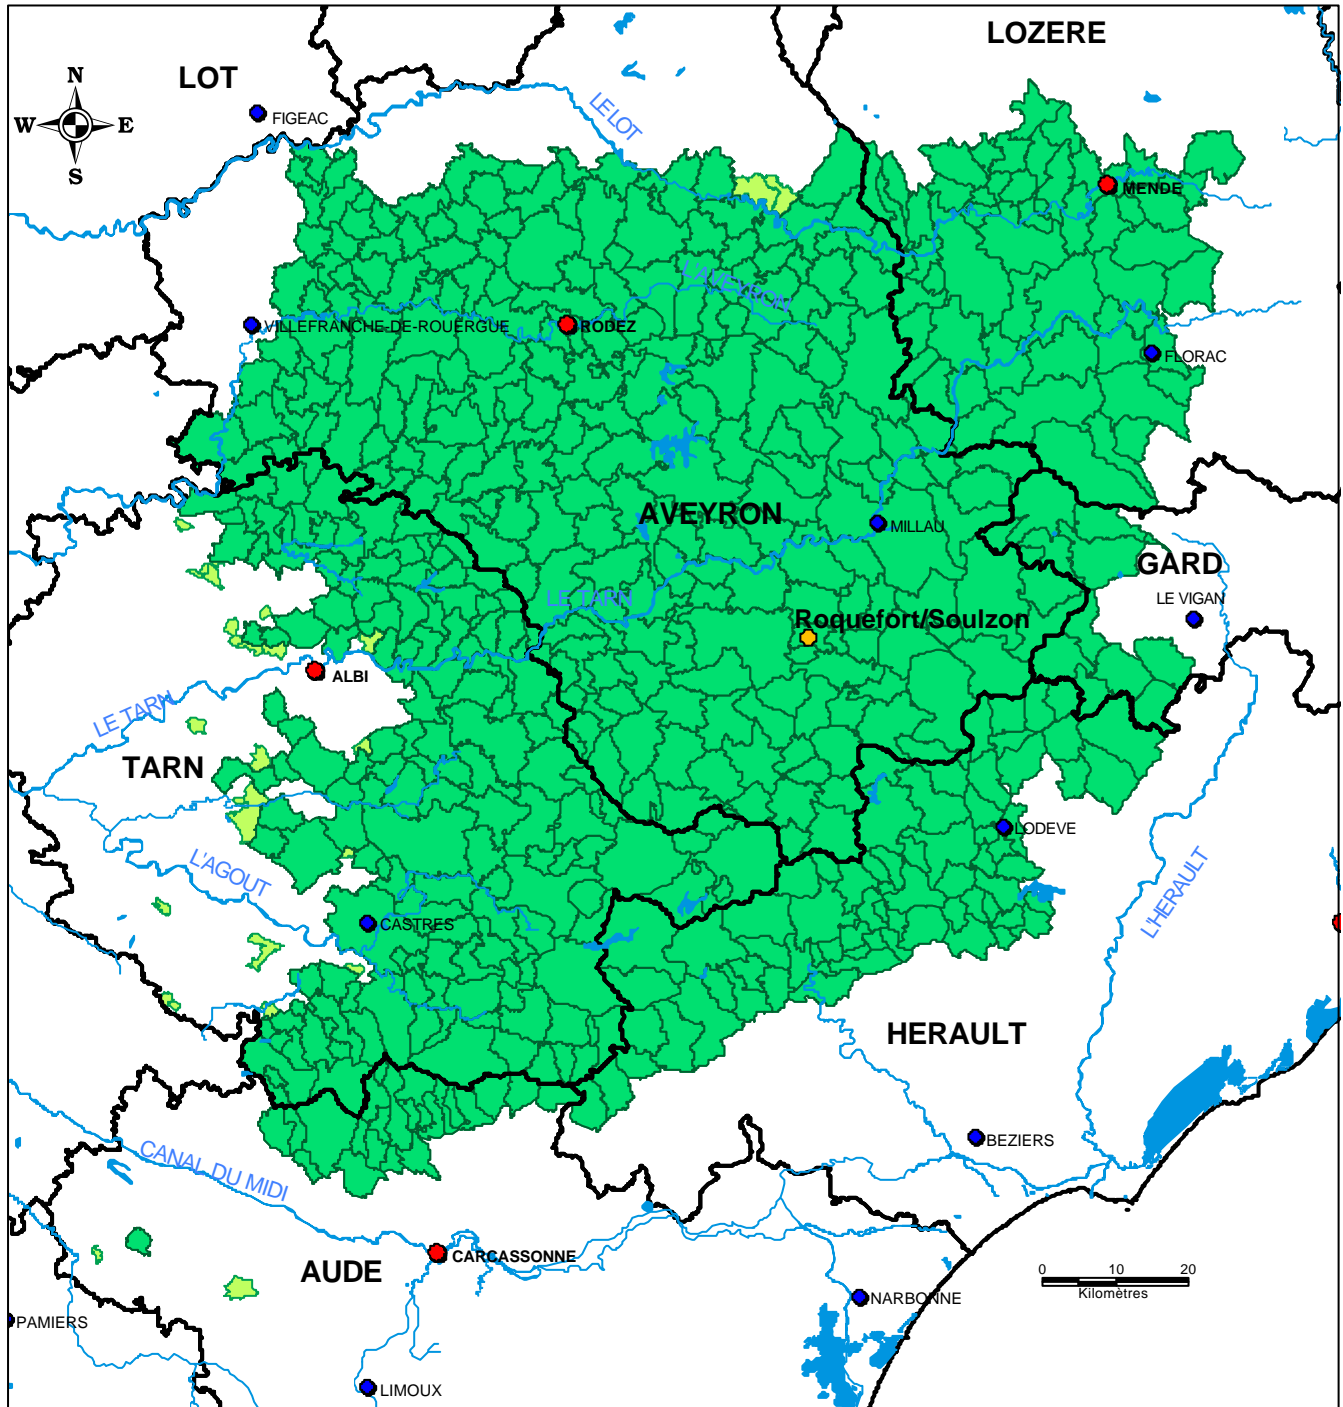

# Aire géographique de l'A.O.C. Roquefort

<b>Entités administratives</b>	<b>Réseau hydrographique</b>	<b>Aire géographique de l'A.O.C. Roquefort</b>
Limites départementales	Cours d'eau	Communes en entier
Préfectures	plans d'eau	Communes en partie
Sous-préfectures		

SOURCES : BDCARTO-IGN, MAPINFO, I.N.A.O, 11/2008