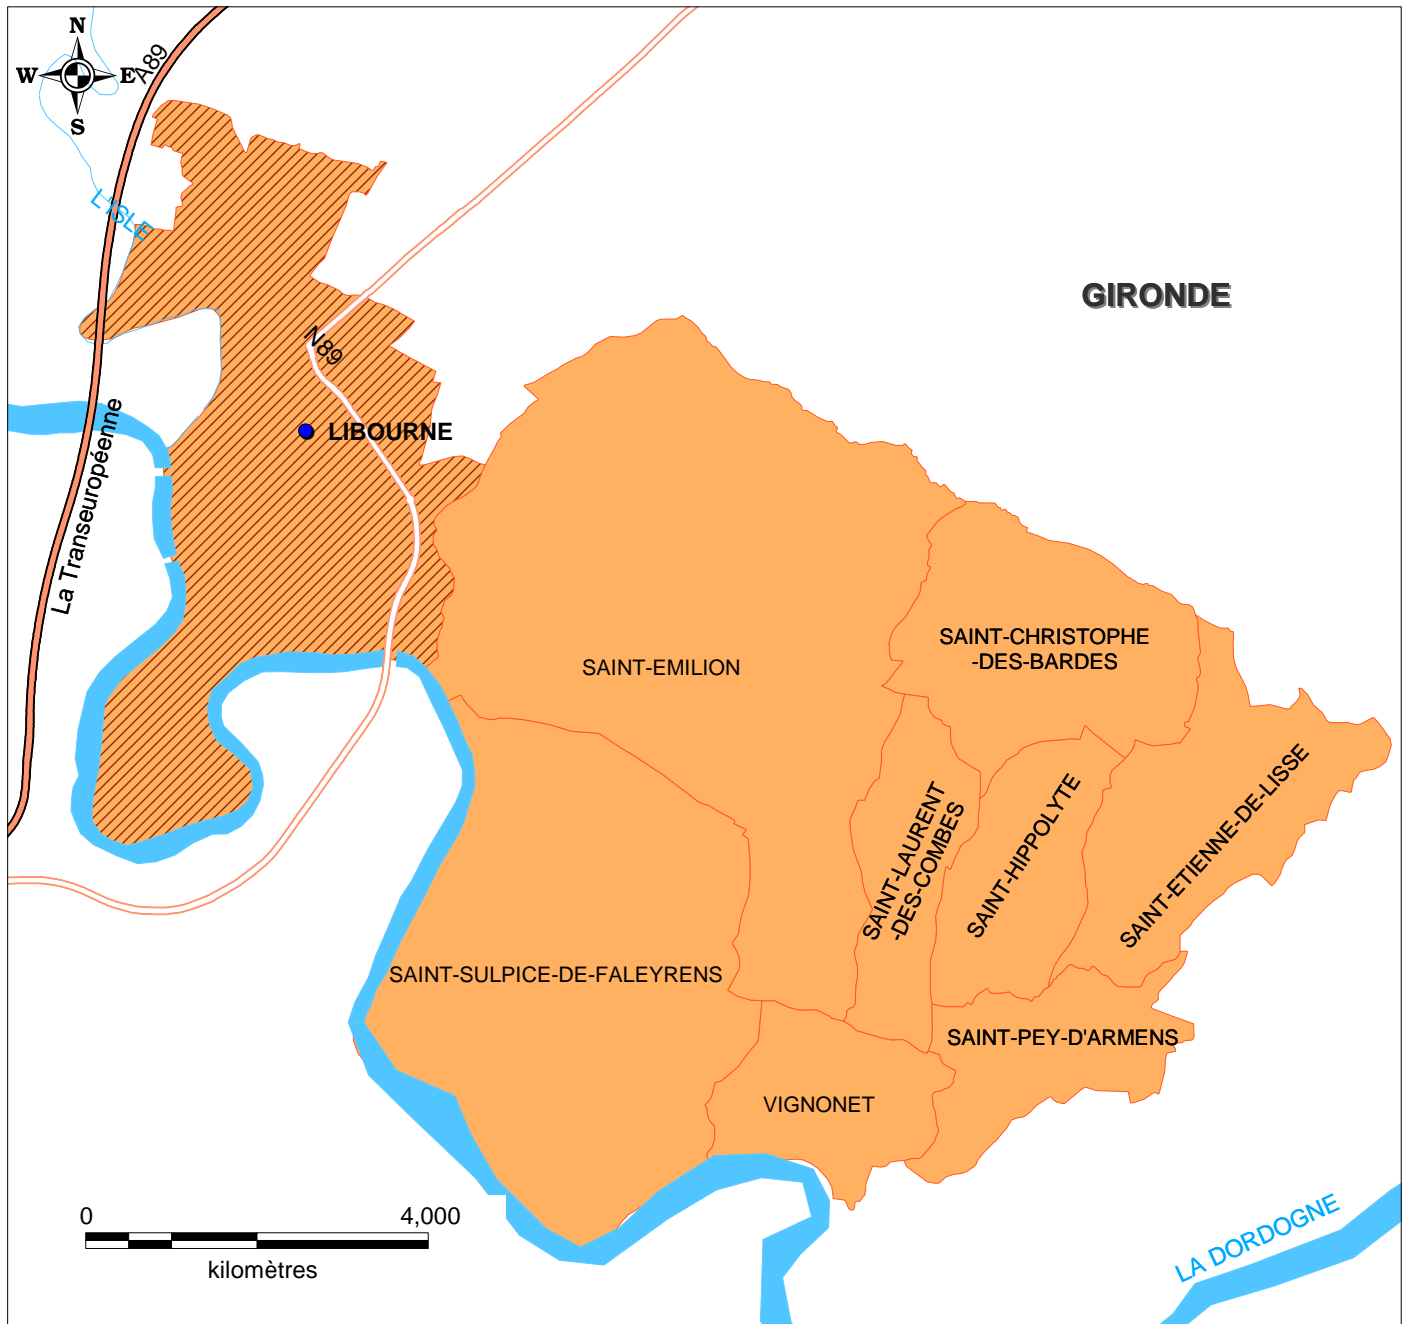

INSTITUT NATIONAL
DE L'ORIGINE ET DE
LA QUALITÉ

Aire géographique AOC SAINT EMILION GRAND CRU

Limites administratives

- Sous-préfectures

GIRONDE Nom de département

Réseau hydrographique

- Cours d'eau
- Plan d'eau

Réseau routier

- Autoroutes
- Routes principales

Aire Géographique

- AOC Saint Emilion Grand Cru
- Commune classée en partie

SOURCES : BDCARTO-IGN, MAPINFO, I.N.A.O, 01/2012