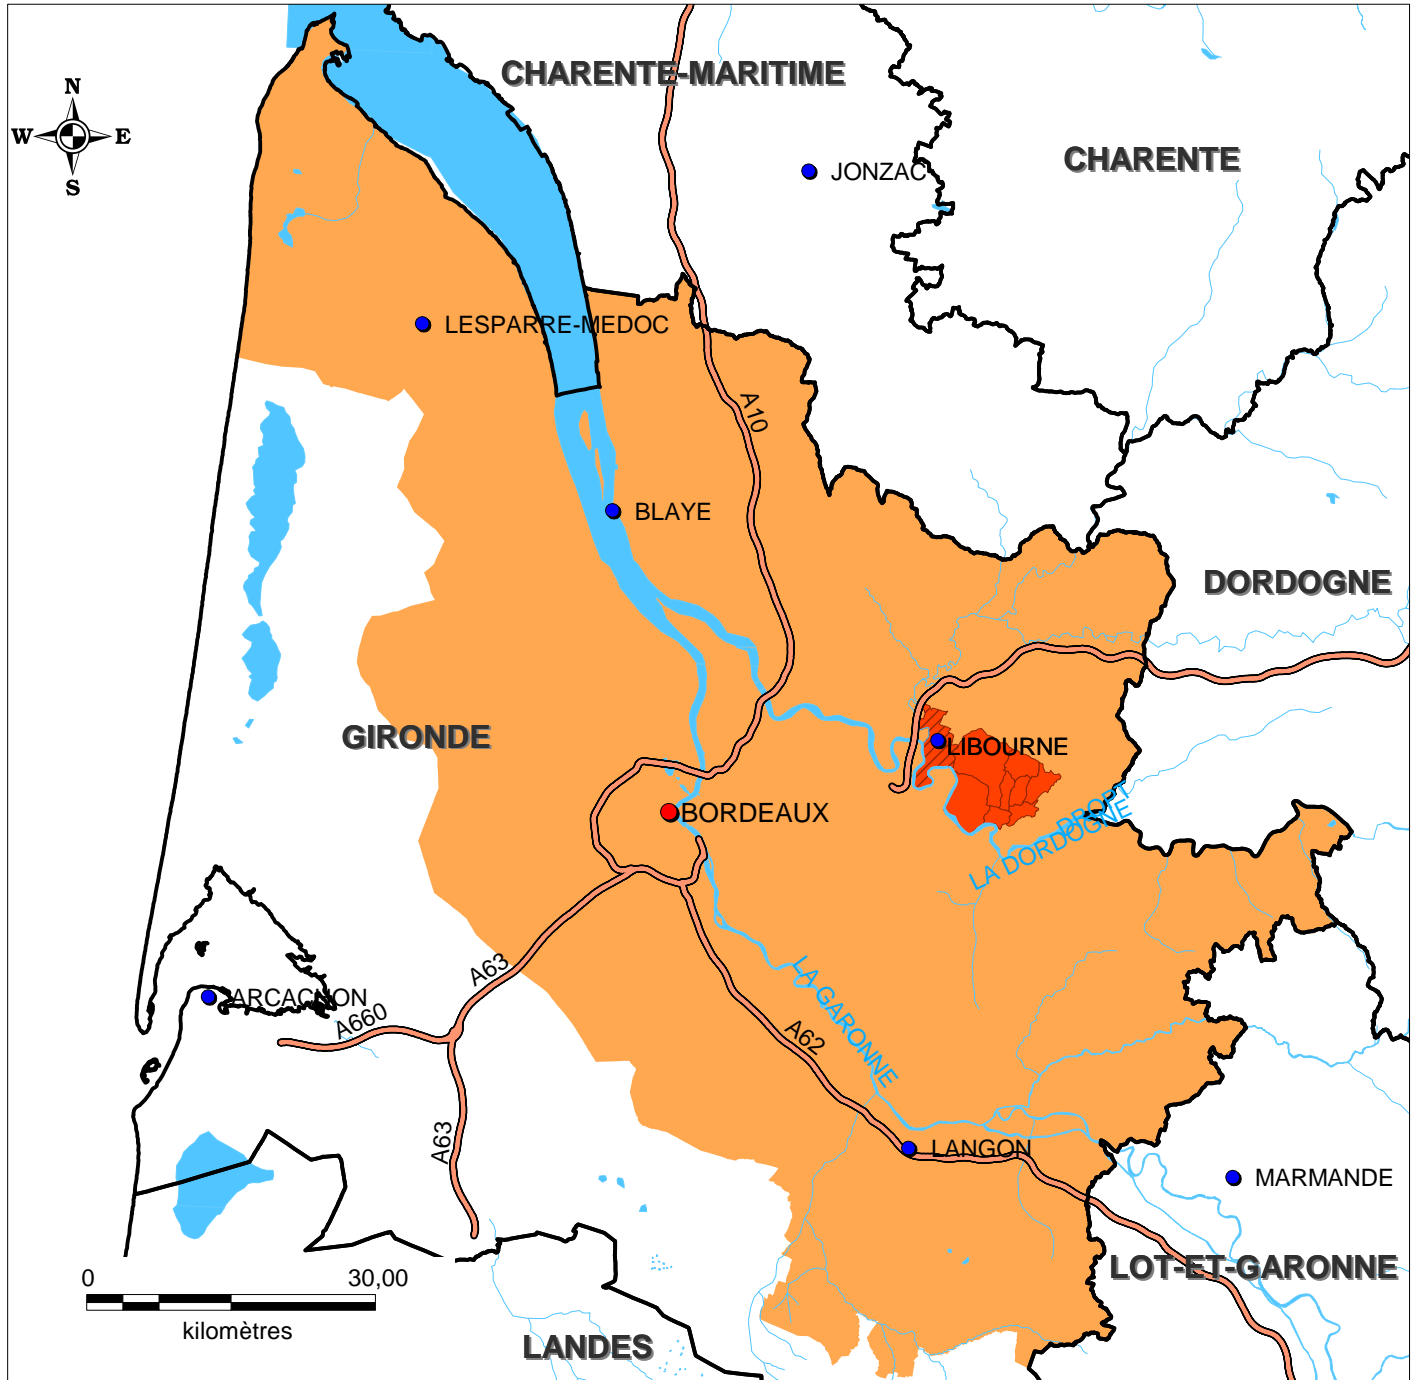

INSTITUT NATIONAL
DE L'ORIGINE ET DE
LA QUALITÉ

Aire géographique AOC SAINT EMILION GRAND CRU

localisation

Limites administratives

- Département
- Préfecture
- Sous-préfectures

Réseau hydrographique

- Cours d'eau
- Plan d'eau

Réseau routier

- Autoroutes
- Routes principales

Aire géographique

- AOC Bordeaux
- AOC Saint Emilion Grand Cru
- Commune classée en partie

SOURCES : BDCARTO-IGN, MAPINFO, I.N.A.O, 01/2012