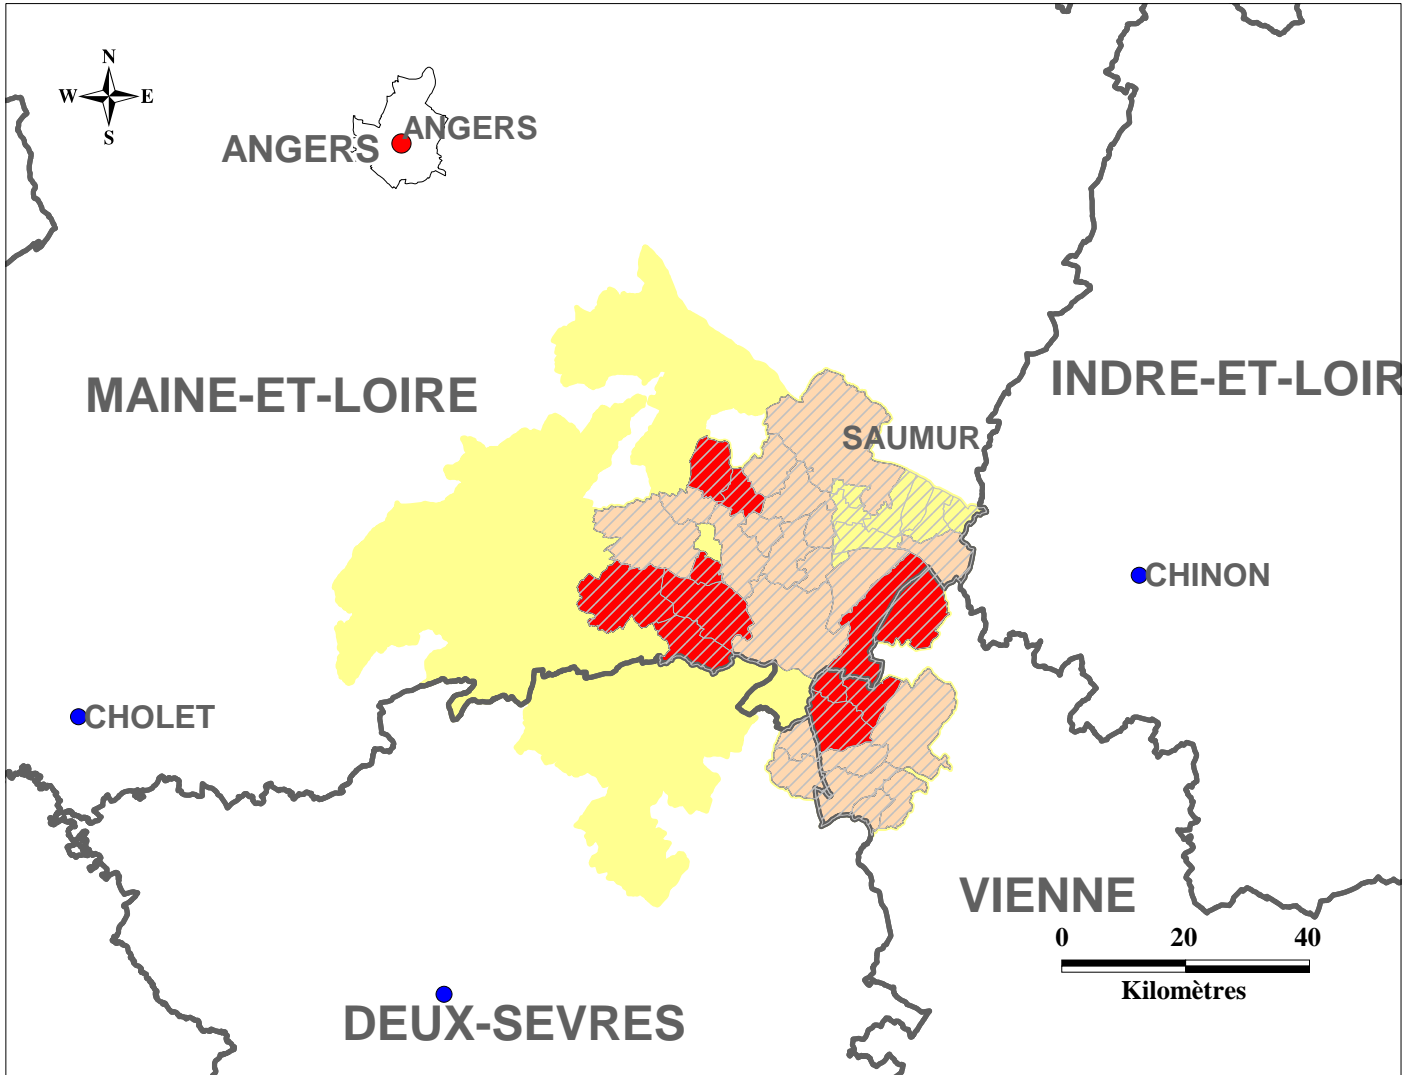

INSTITUT NATIONAL  
DE L'ORIGINE ET DE  
LA QUALITÉ

# AIRE GEOGRAPHIQUE DES AOC SAUMUR ET SAUMUR PUY NOTRE DAME

## Entités administratives

Limites départementales

Préfecture

Sous-préfectures

Arrondissement

## Aires géographiques

AOC Saumur (vins mousseux)

AOC Saumur (vins tranquilles rouges)

AOC Saumur suivie de la mention PUY NOTRE DAME

AOC Saumur (vins blancs et rosés)