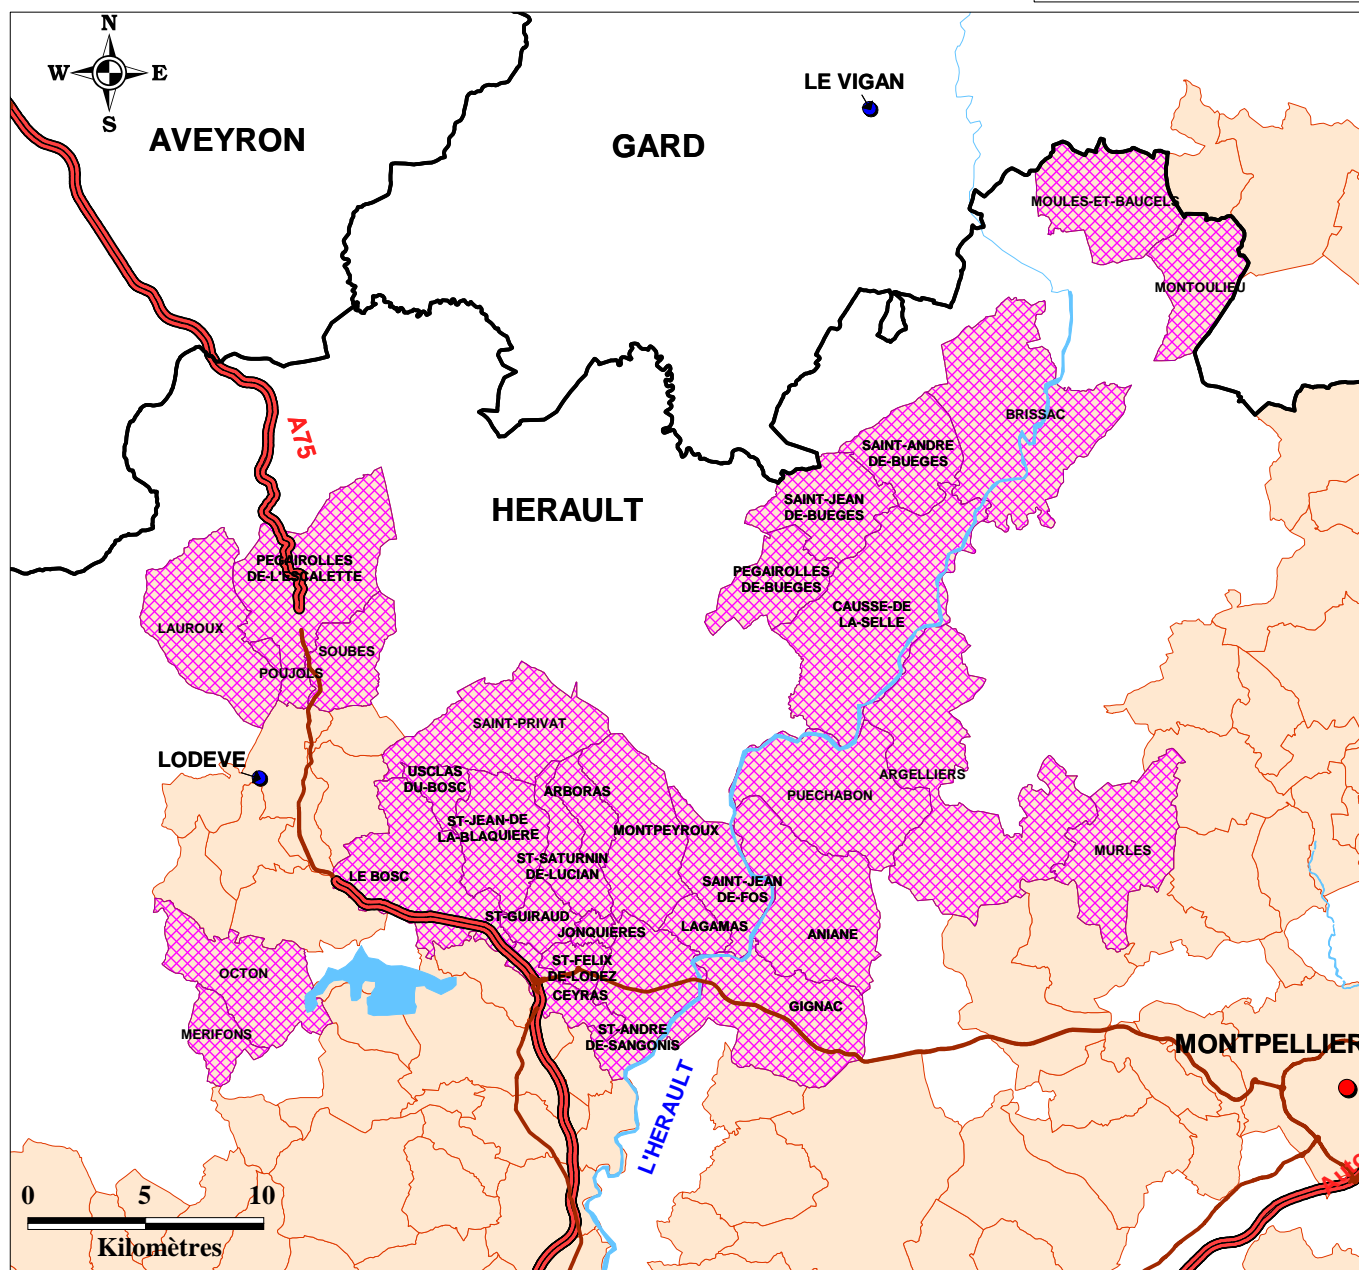

INSTITUT NATIONAL
DE L'ORIGINE ET DE
LA QUALITÉ

Aire géographique AOC "TERRASSES DU LARZAC"

Limites administratives

Limites départementales

Préfectures

Sous-préfectures

Réseau Hydrographique

Cours d'eau

Plan d'eau

Autoroutes

Routes principales

Aires géographiques

AOC "TERRASSES DU LARZAC"

AOC "LANGUEDOC"

SOURCES : BDCARTO-IGN 2014, MAPINFO, INAO, 08/2014