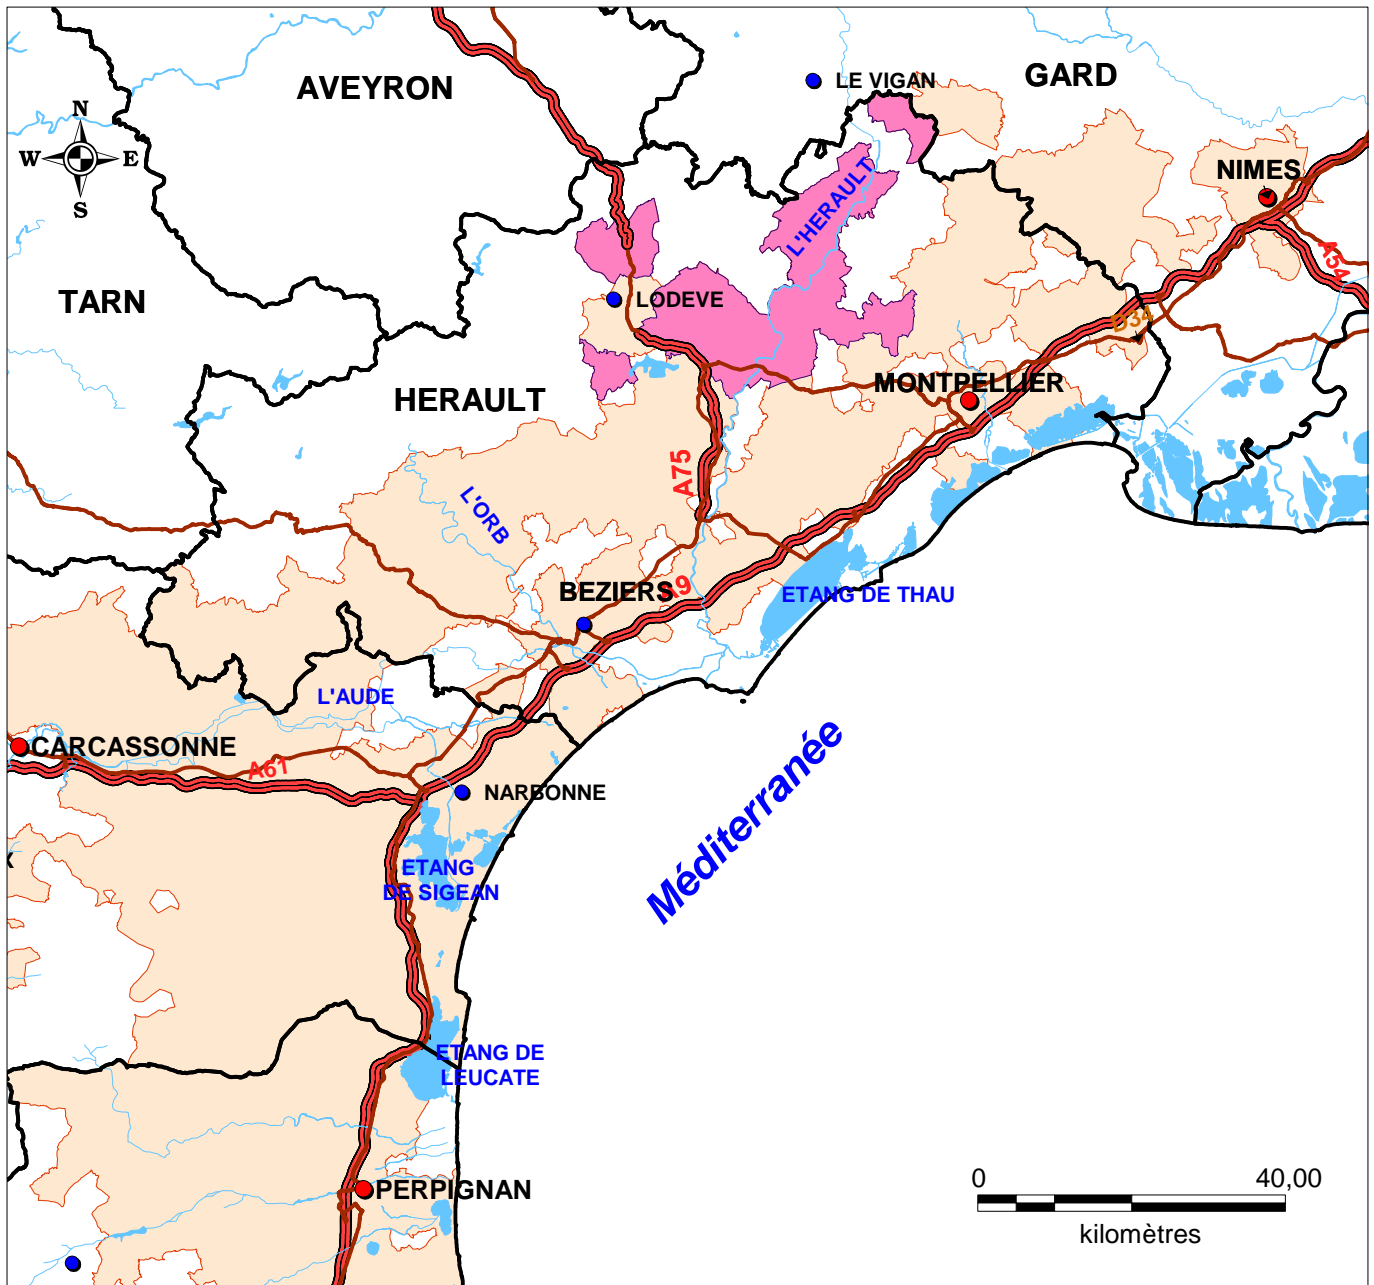

INSTITUT NATIONAL
DE L'ORIGINE ET DE
LA QUALITÉ

Aire géographique AOC "TERRASSES DU LARZAC" Localisation

Limites administratives

- Limites départementales
- Préfecture
- Sous-préfectures

Réseau Hydrographique

- Cours d'eau
- Plan d'eau
- Autoroutes
- Routes principales

Aires géographiques

- AOC TERRASSES DU LARZAC
- AOC LANGUEDOC

SOURCES : IGN BDCARTO-2014 ; MAPINFO ; INAO, 08/2014