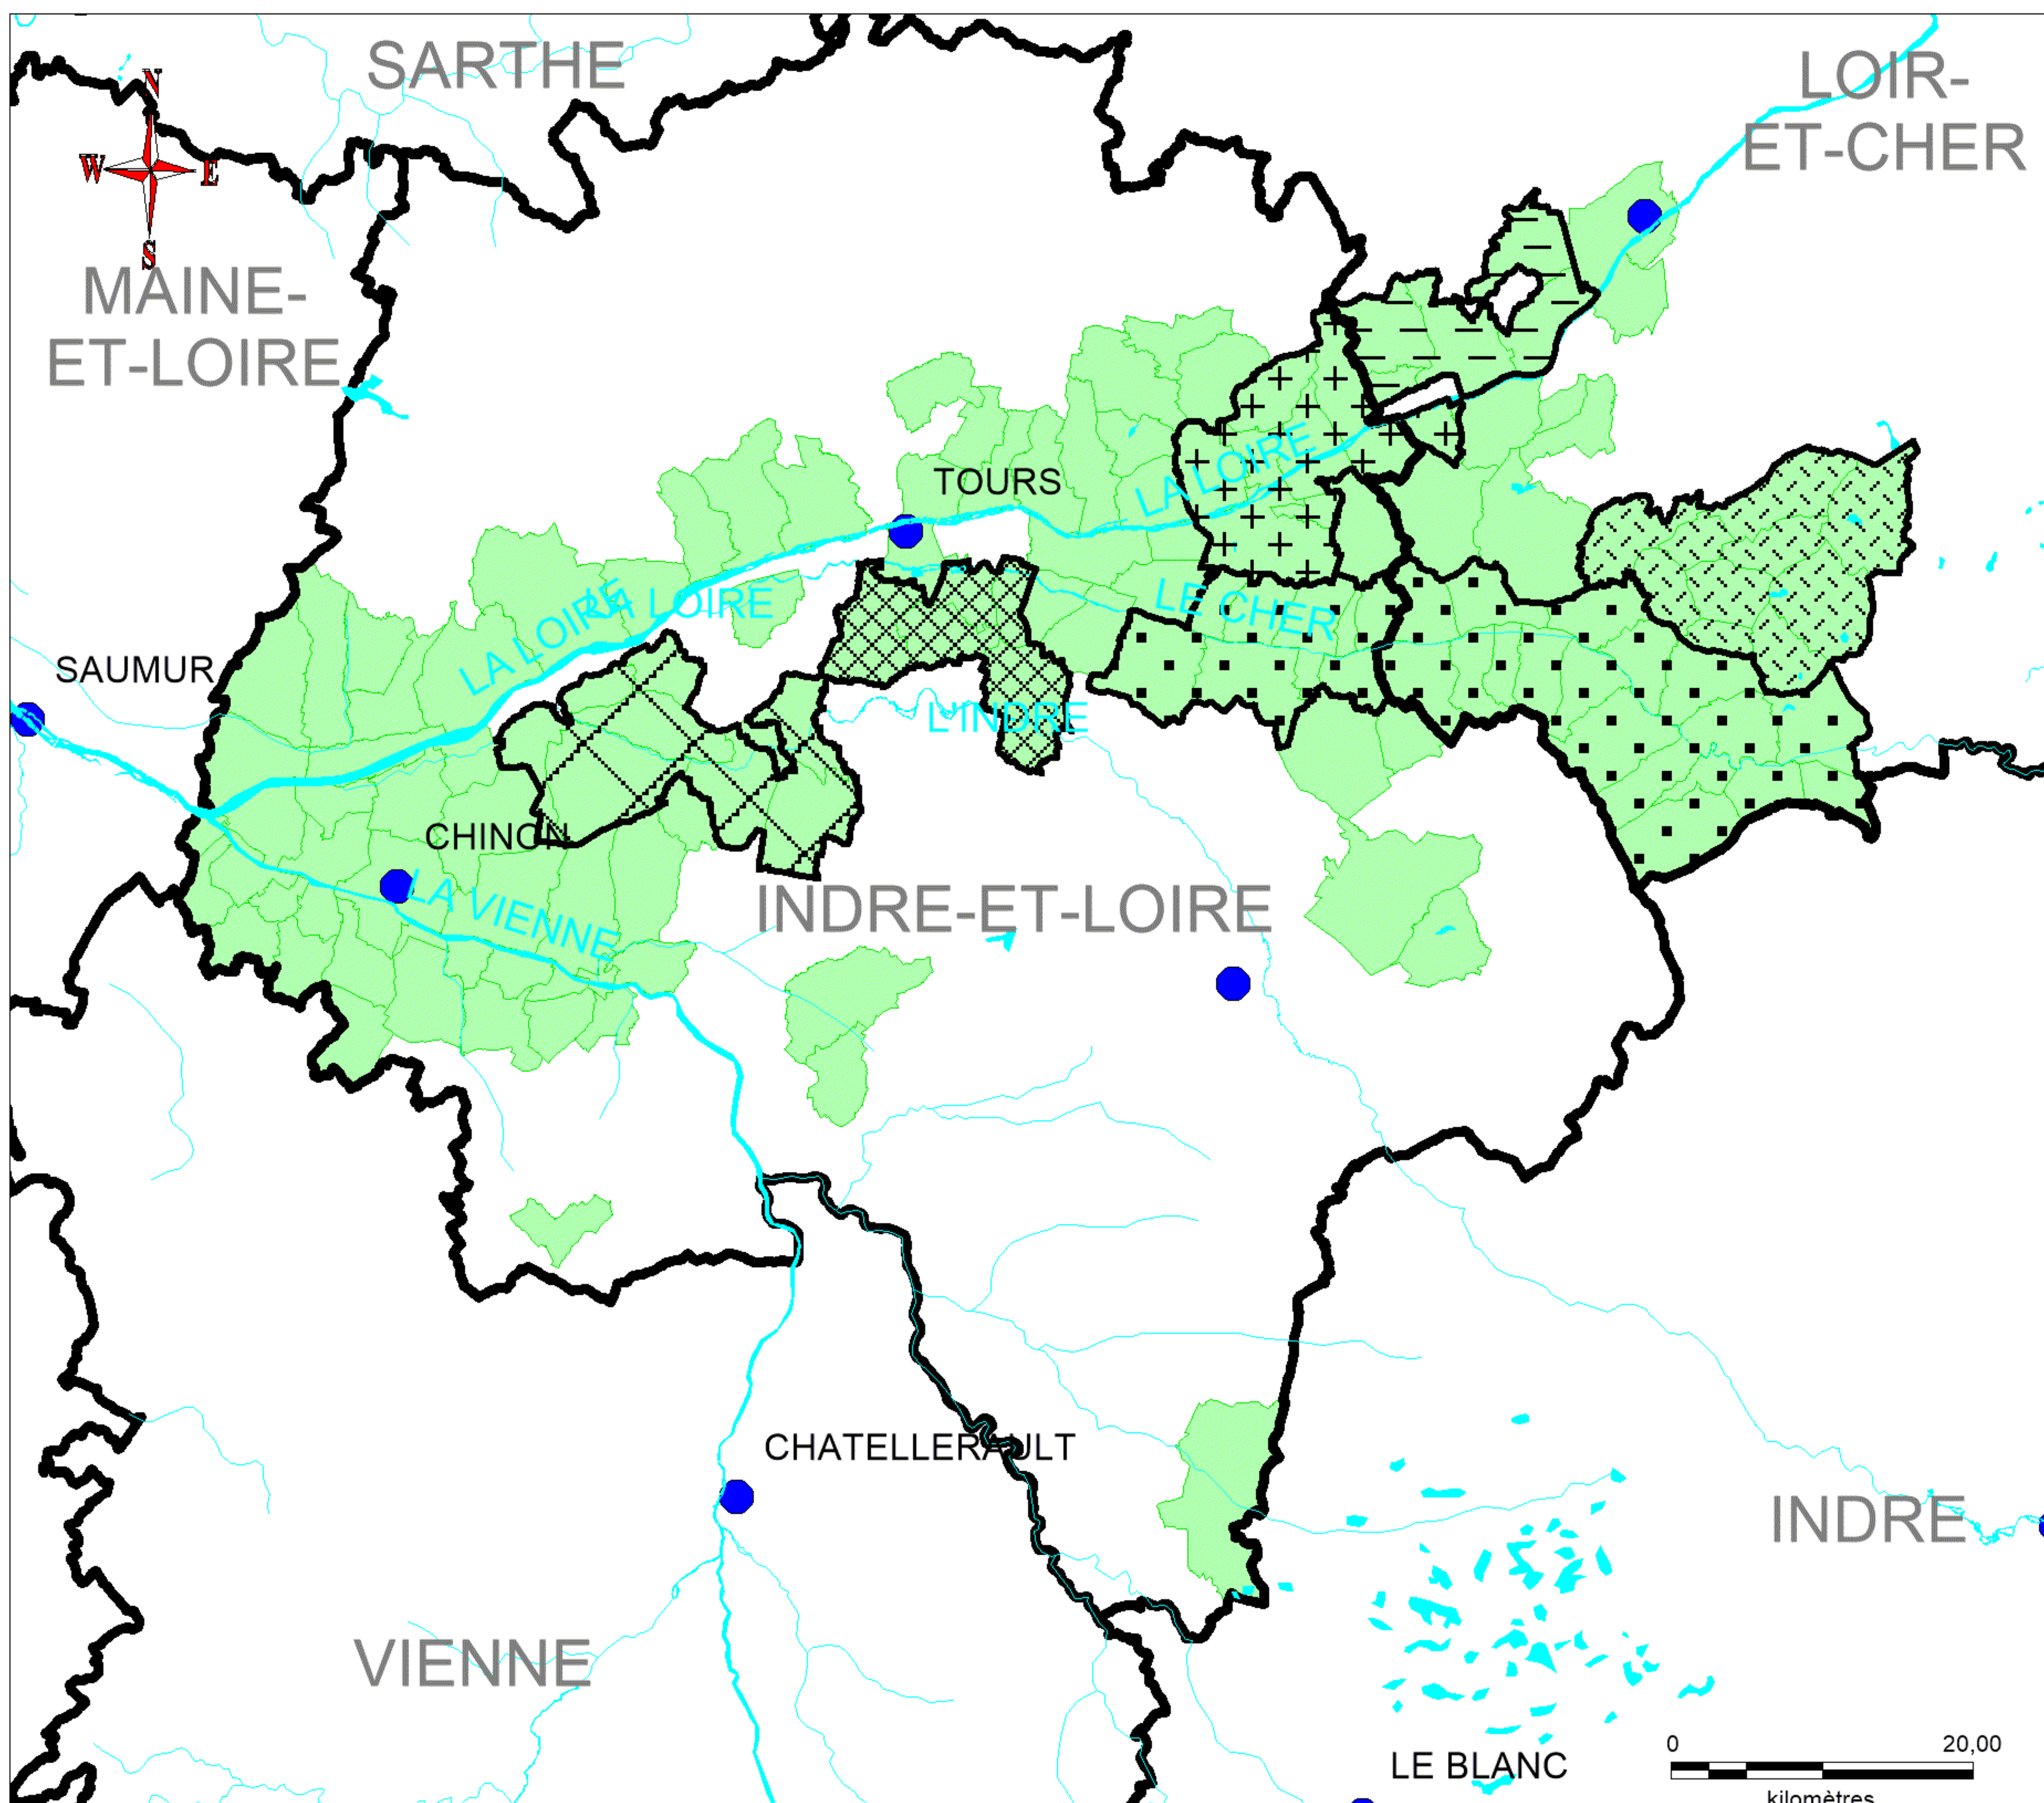

INSTITUT NATIONAL
DE L'ORIGINE ET DE
LA QUALITÉ

Aire géographique AOC Touraine

Données administratives

Départements

Préfectures et
sous-préfectures

Réseau hydrographique

Cours d'eau

Plans d'eau

Aires géographiques

AOC Touraine

DGC Azay-le-Rideau

DGC Noble Joué

DGC Amboise

DGC Mesland

DGC Chenonceaux

DGC Oisly