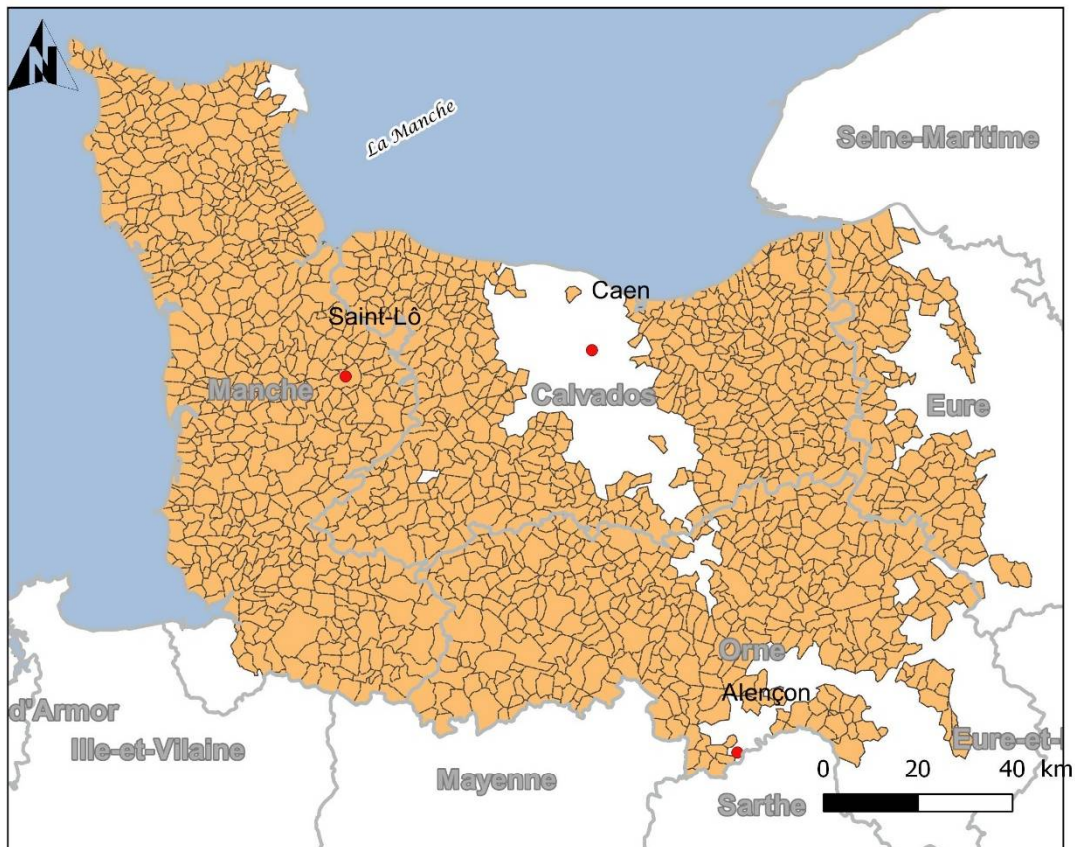

INSTITUT NATIONAL
DE L'ORIGINE ET DE
LA QUALITÉ

AIRE GÉOGRAPHIQUE

AOP Camembert de Normandie

Entités administratives

- Préfecture
- limite départementale
- - - limite communale

Aire géographique

- Camembert de Normandie (homologuée COG 2013)