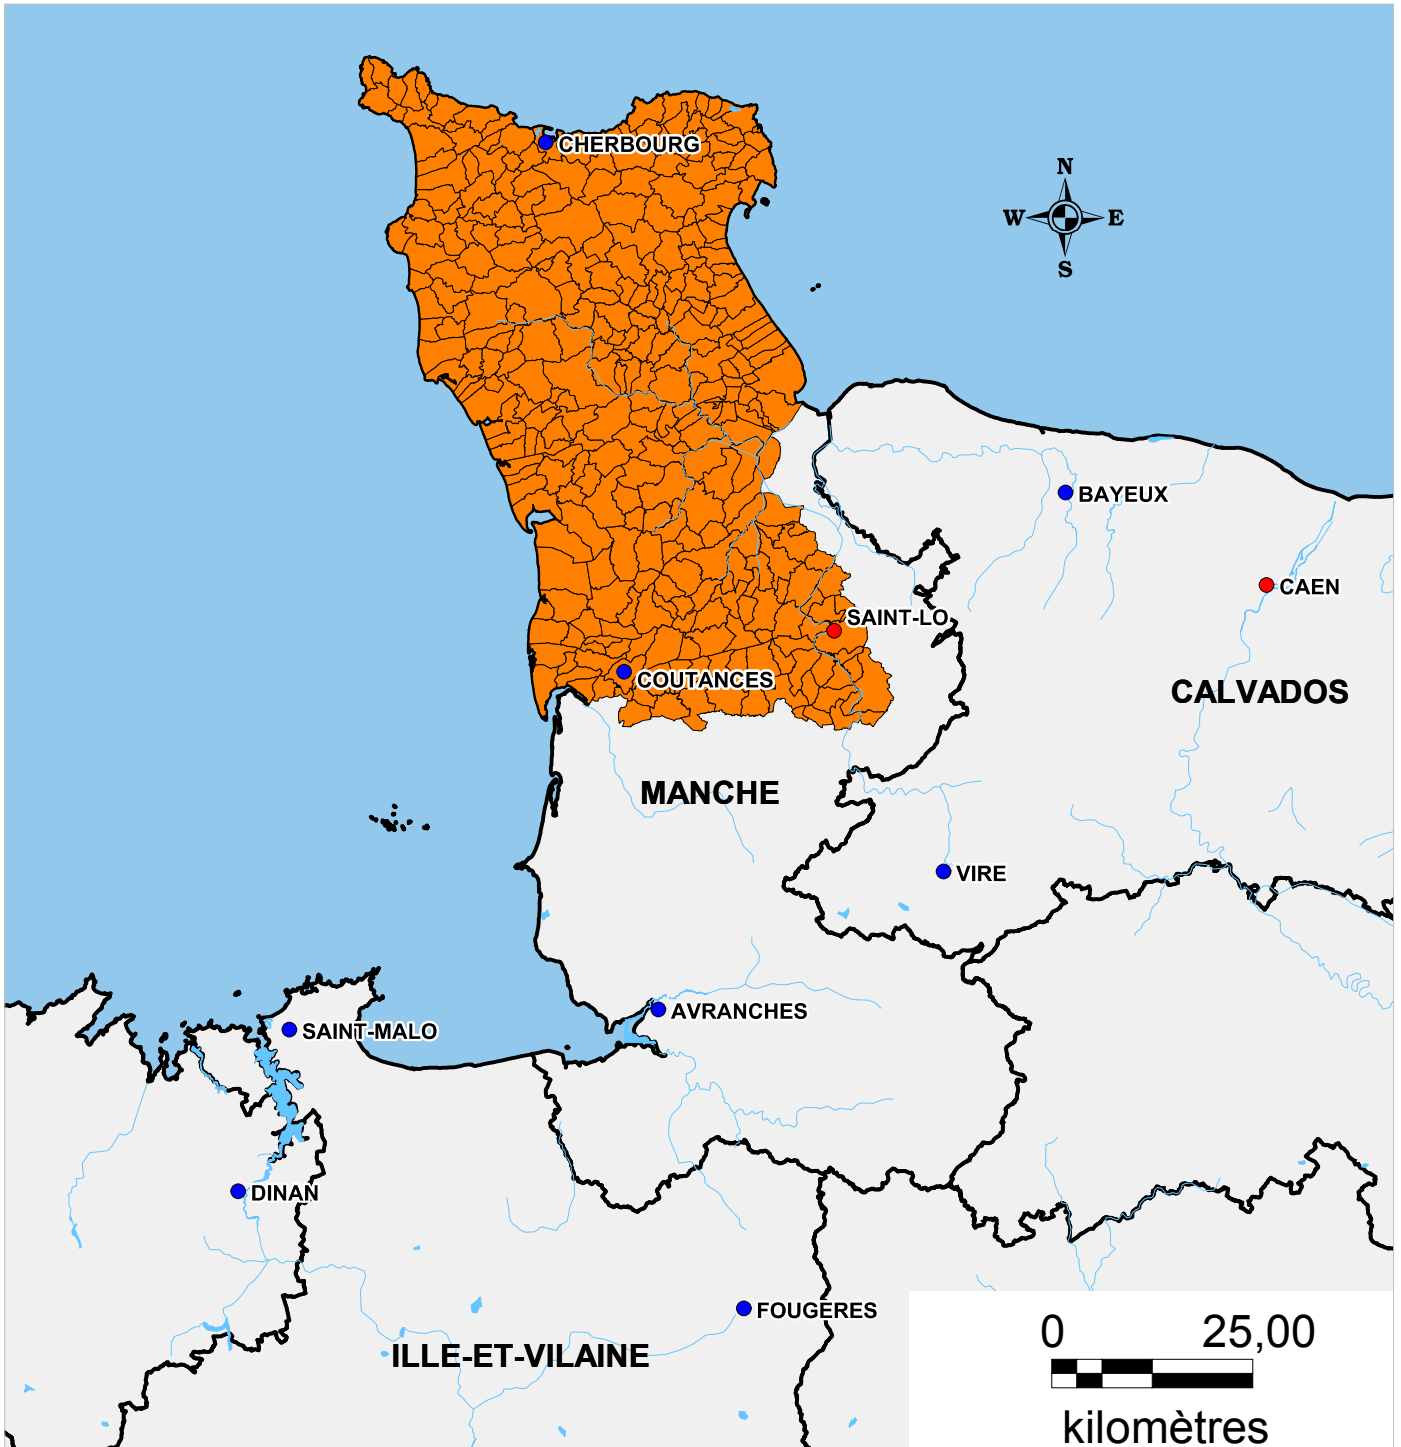

INSTITUT NATIONAL  
DE L'ORIGINE ET DE  
LA QUALITÉ

# AIRE GEOGRAPHIQUE AOP Cidre Cotentin

### Réseau hydrographique

- Cours d'eau
- Plans d'eau

### Aire géographique

- AOP Cidre Cotentin