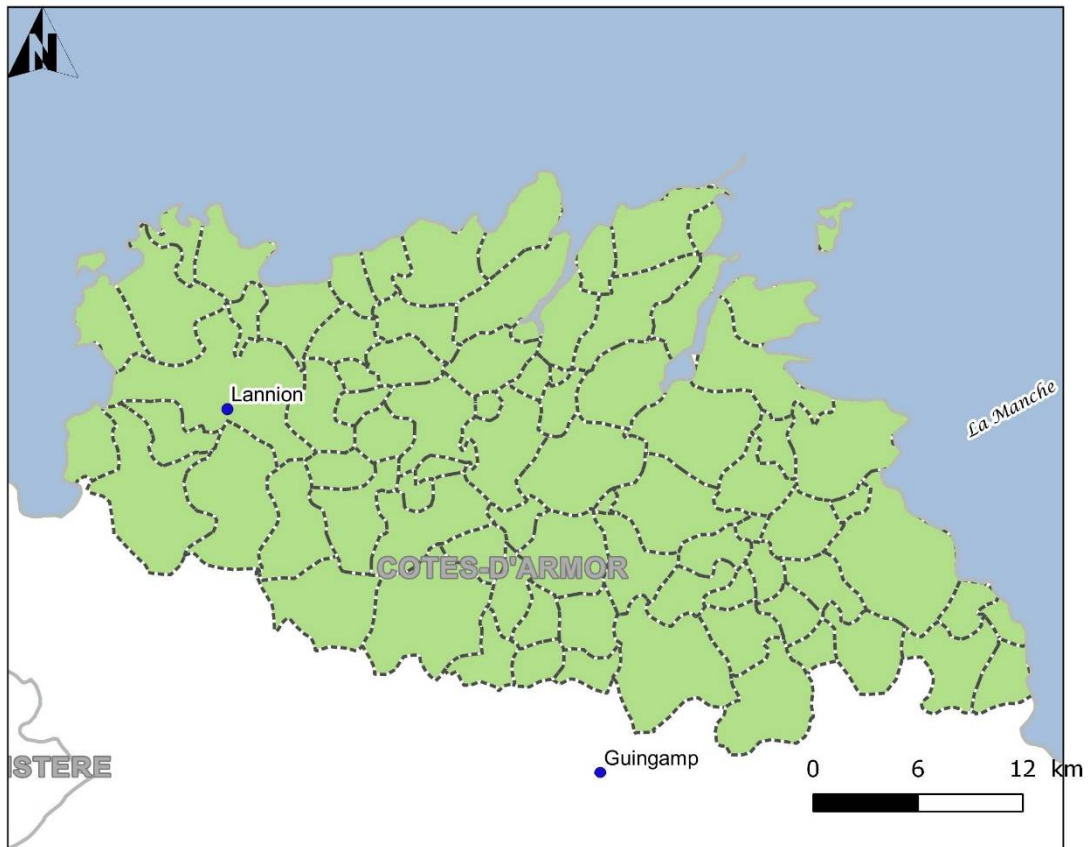

INSTITUT NATIONAL
DE L'ORIGINE ET DE
LA QUALITÉ

AIRE GÉOGRAPHIQUE AOP COCO DE PAIMPOL

Entités administratives

- Préfecture
- Sous-préfecture
- limite départementale
- limite communale

Aire géographique

- Coco de Paimpol
(homologuée COG 2016)