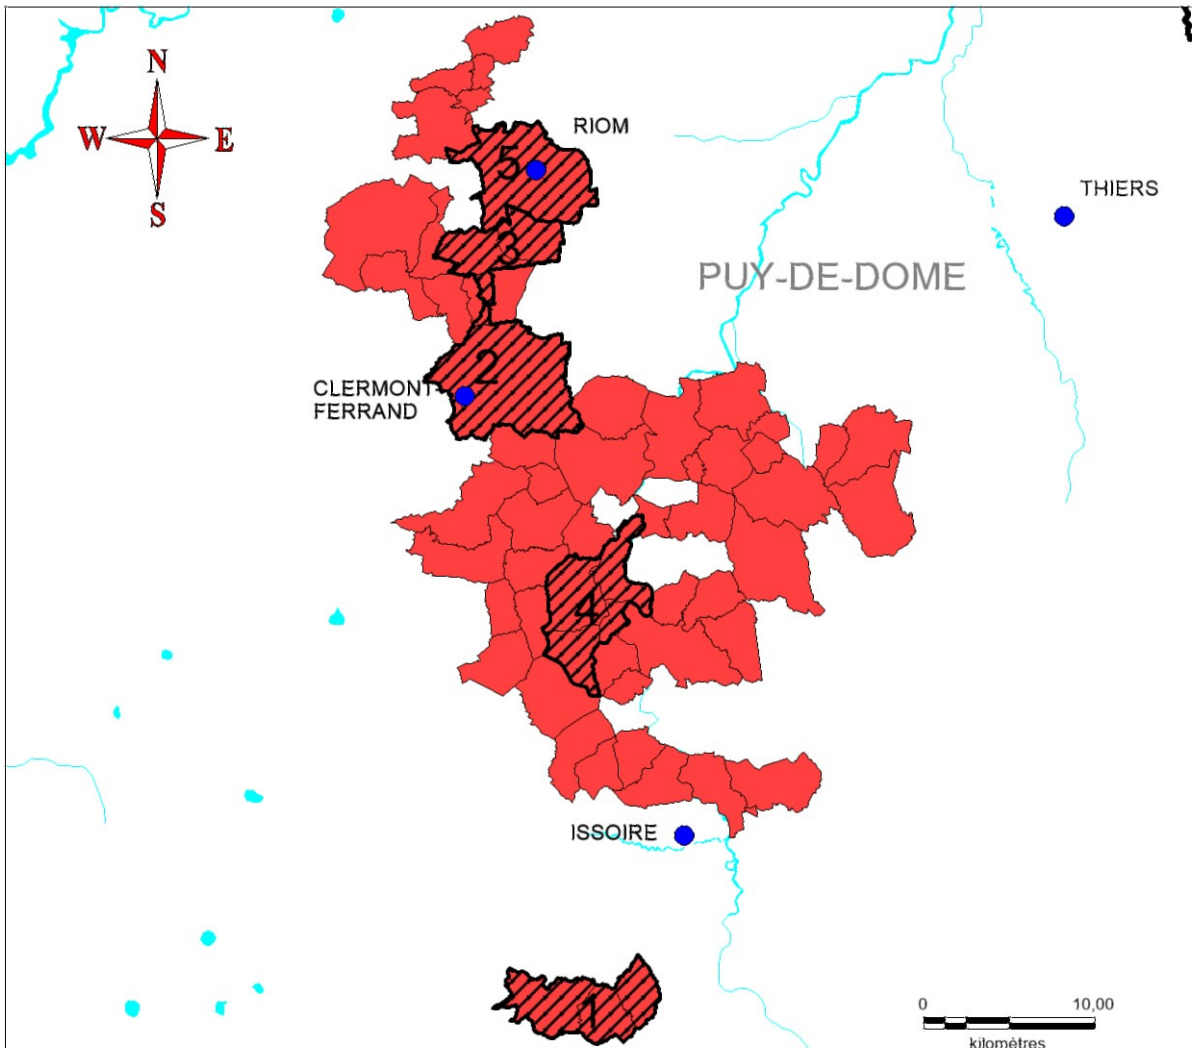

INSTITUT NATIONAL  
DE L'ORIGINE ET DE  
LA QUALITÉ

# Aire géographique AOP Côtes d'Auvergne

Sources : ADMIN EXPRESS-IGN, INAO, janvier 2024