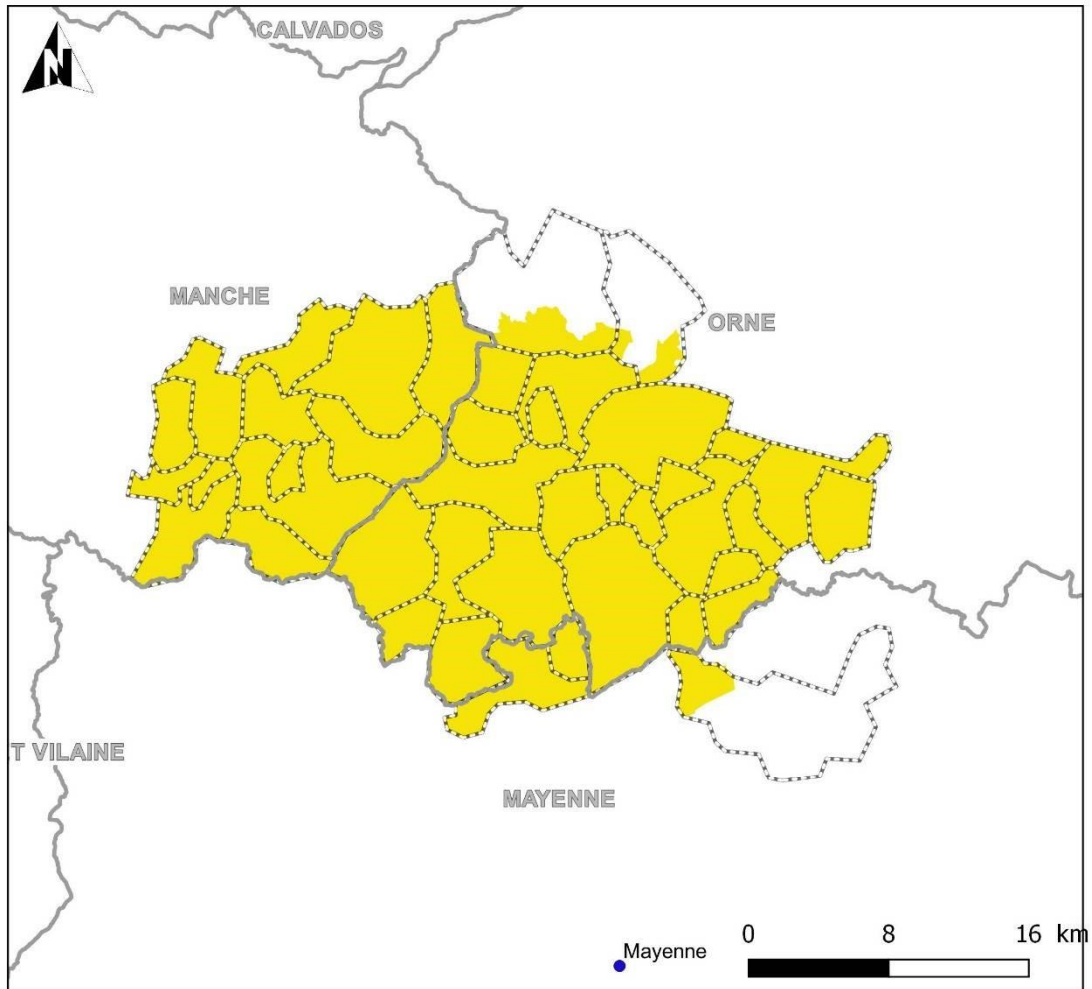

INSTITUT NATIONAL
DE L'ORIGINE ET DE
LA QUALITÉ

AIRE GÉOGRAPHIQUE

AOP "Domfront"

Entités administratives

— limite départementale

--- limite communale

● Préfecture

● Sous-préfecture

Aire géographique

■ AOP "Domfront"
(homologué COG 2011)

SOURCES : ADMINEXPRESS, INAO, 02/2021