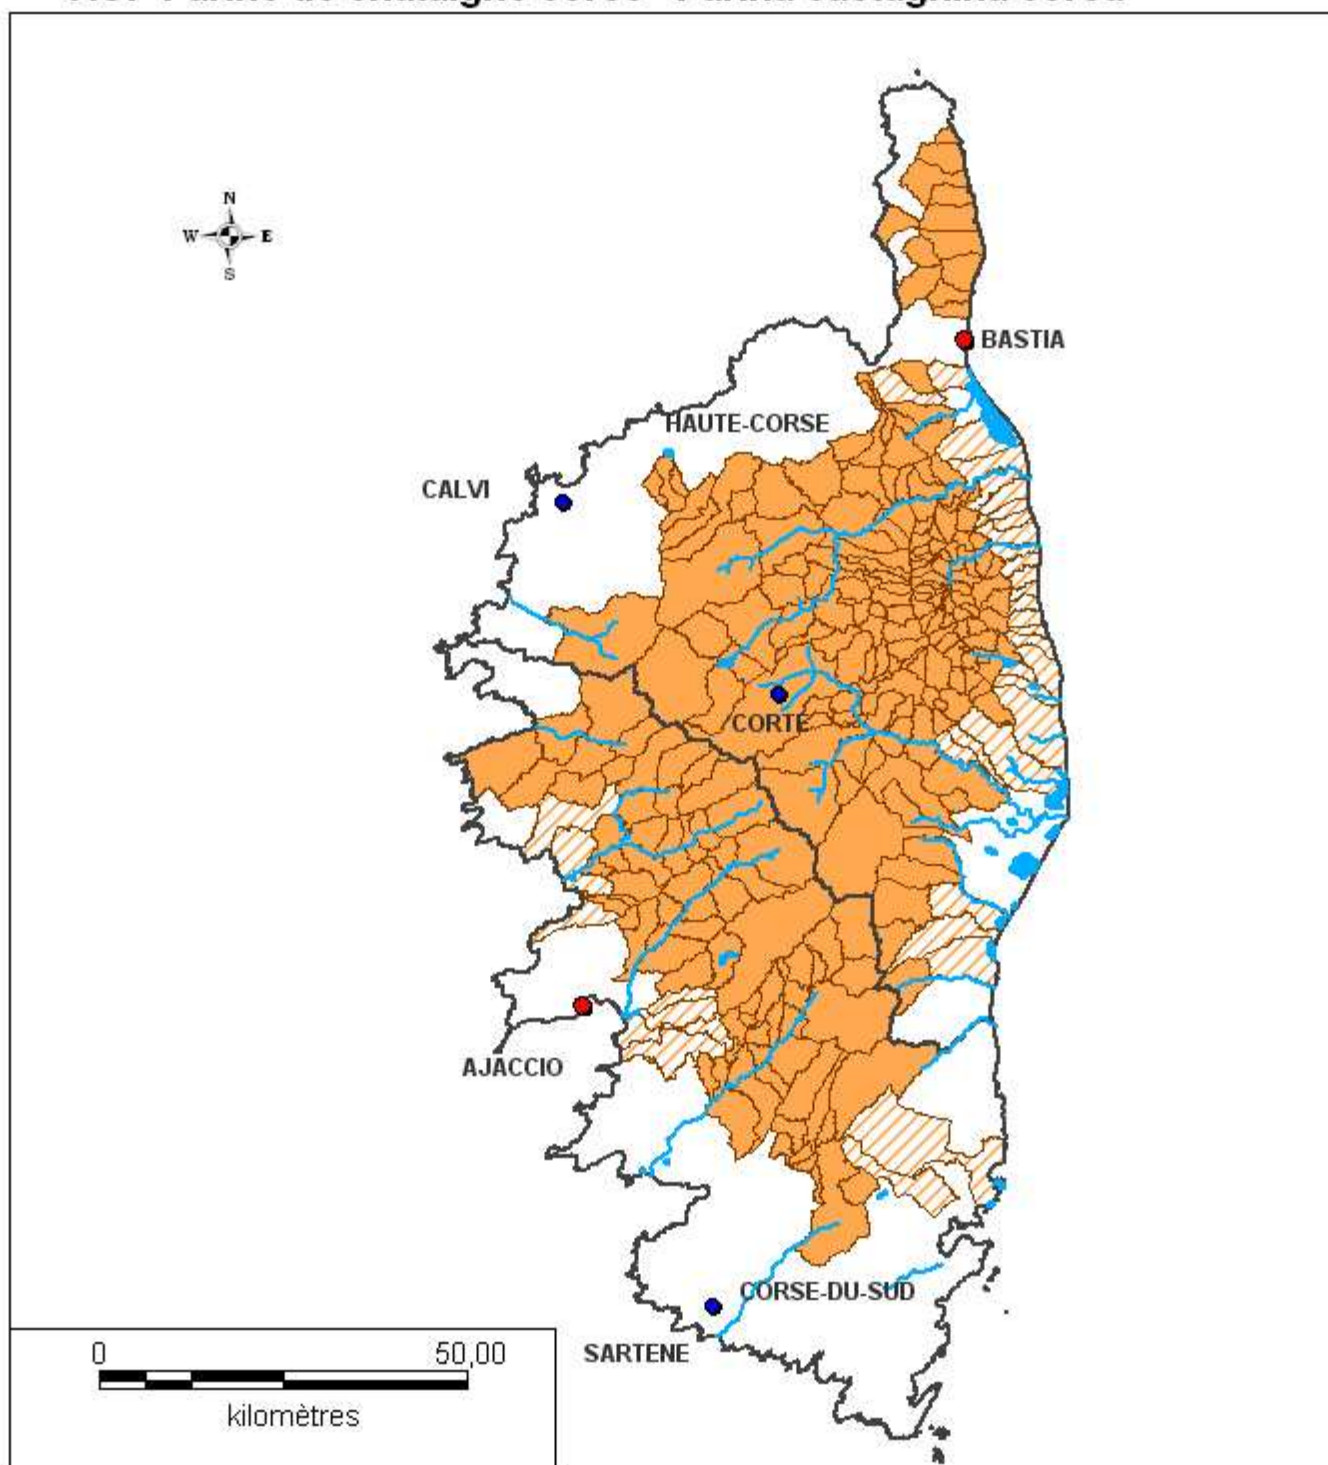

INSTITUT NATIONAL  
DE L'ORIGINE ET DE  
LA QUALITÉ

## Aire géographique AOP Farine de châtaigne corse - Farina castagnina corsa

Limites administratives

Limites départementales

Préfectures

Sous-préfectures

Réseau hydrographique

Cours d'eau

Plans d'eau

Aire géographique AOP

"Farine de châtaigne corse - Farina castagnina corsa"

Communes retenues en totalité

Communes retenues en partie