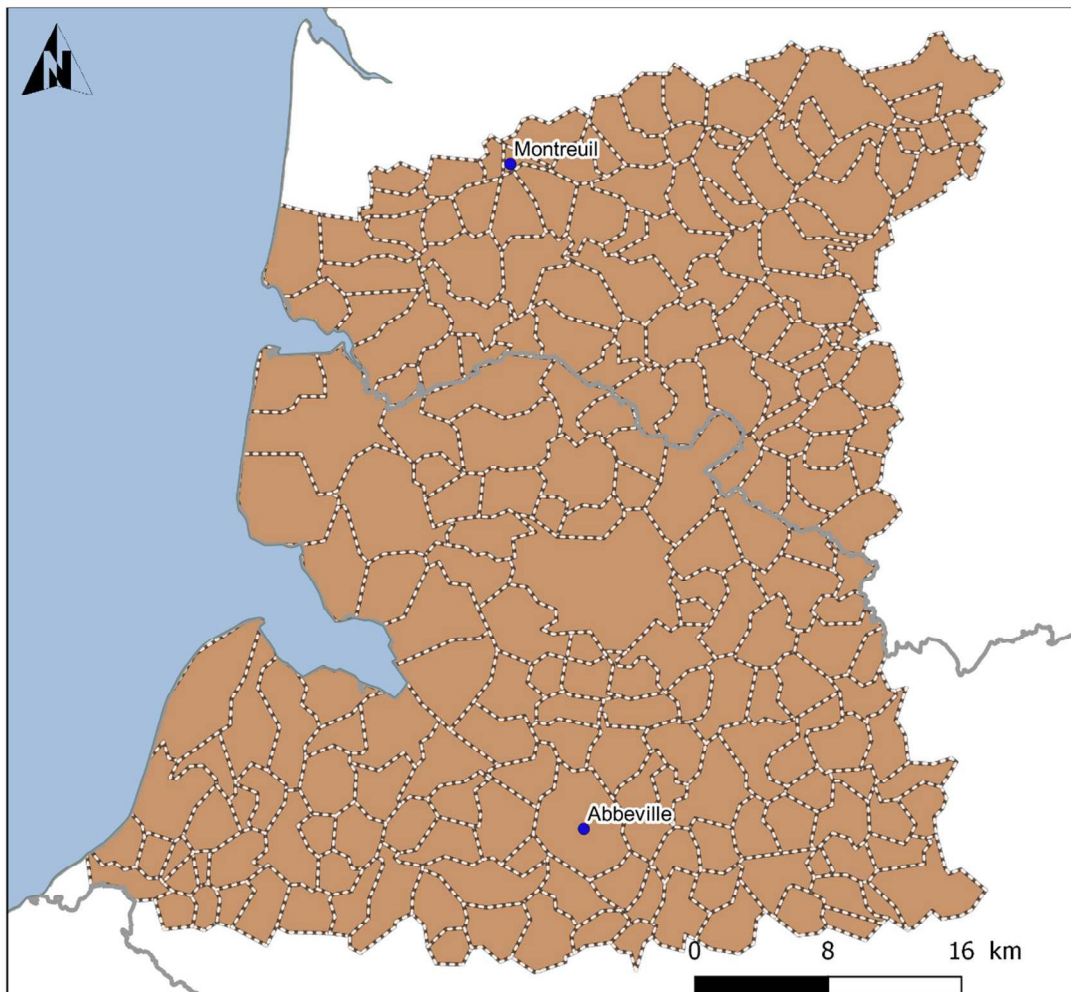

INSTITUT NATIONAL
DE L'ORIGINE ET DE
LA QUALITÉ

AIRE GÉOGRAPHIQUE AOP "Prés-salés de la baie de Somme"

Entités administratives

- Préfecture
- Sous-préfecture
- limite départementale
- limite communale

Aire géographique

- AOP "Prés-salés de la baie de Somme"
(homologué COG 2012)

SOURCES : ADMINEXPRESS, INAO, 12/2020