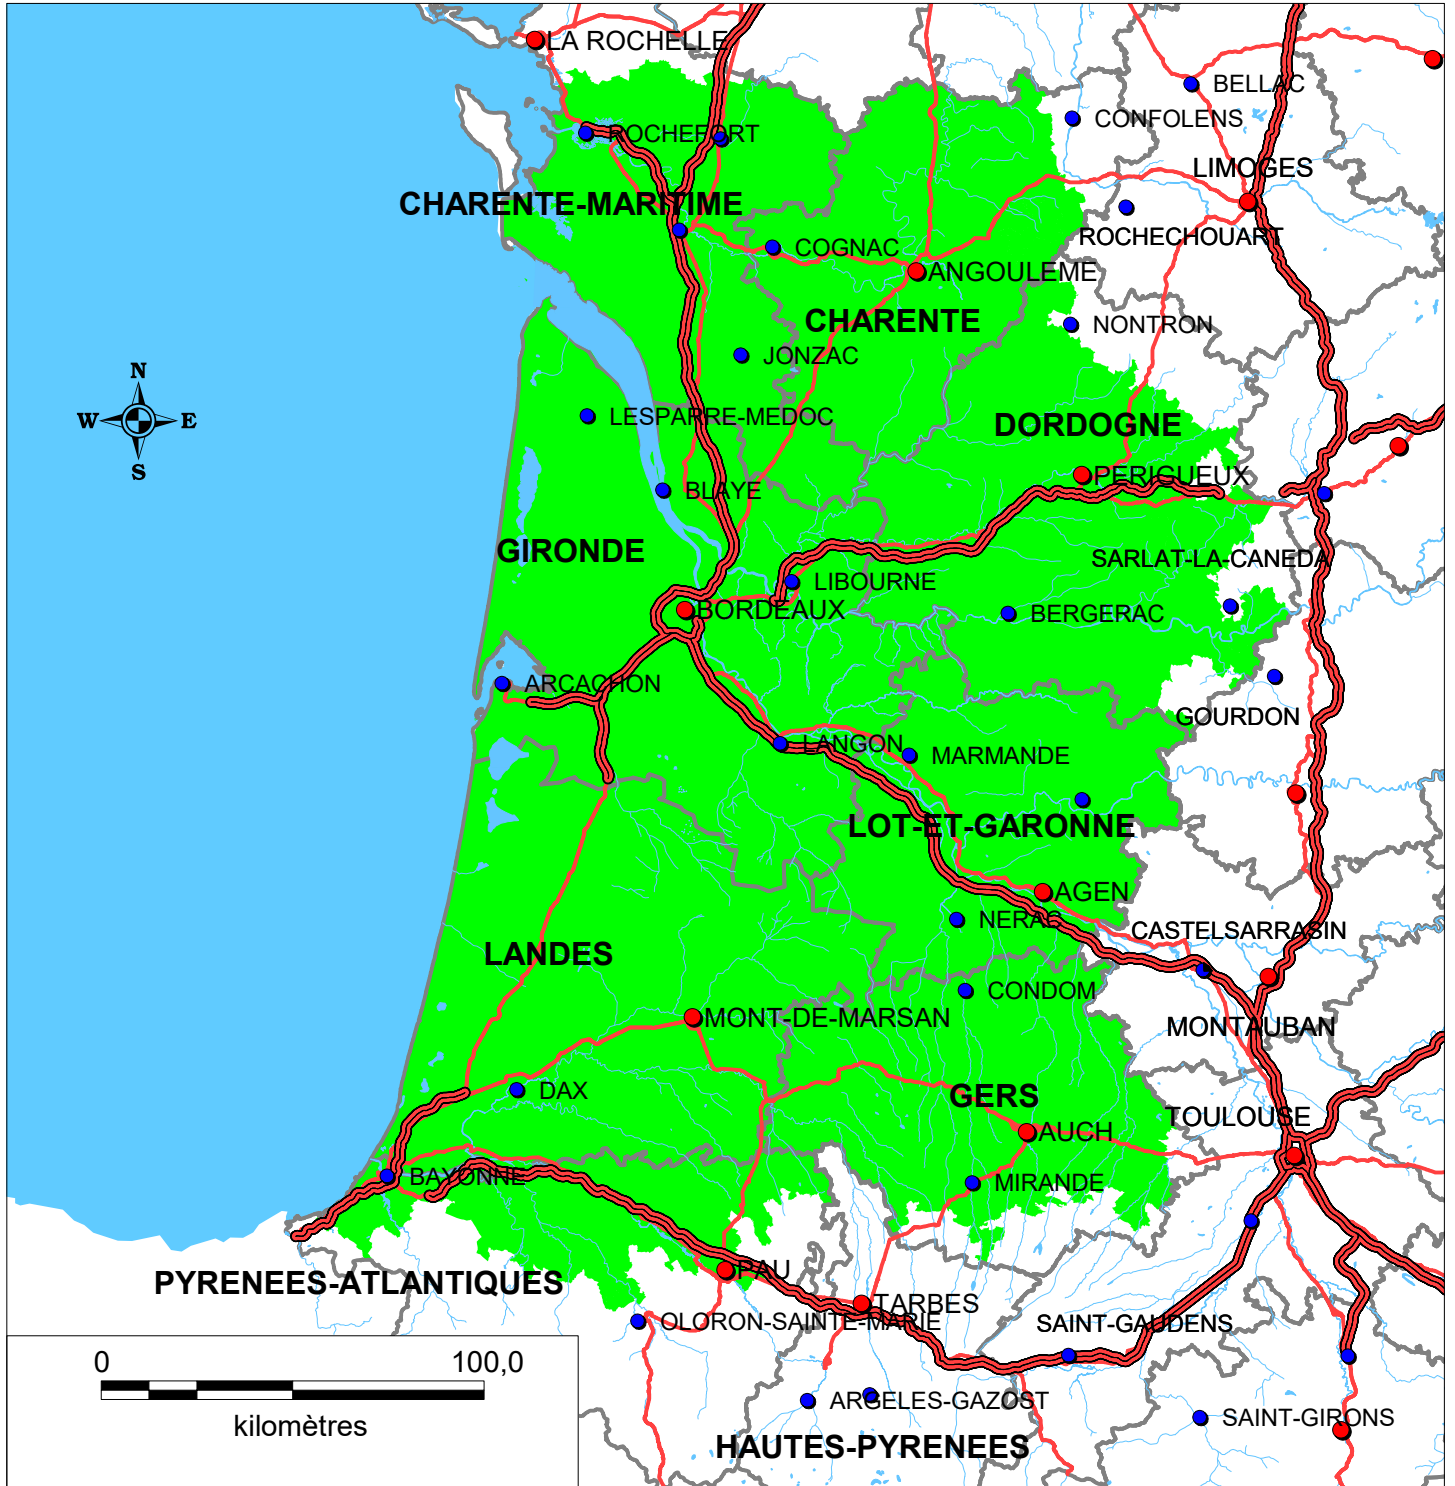

INSTITUT NATIONAL
DE L'ORIGINE ET DE
LA QUALITÉ

AIRE GEOGRAPHIQUE "CAVIAR D'AQUITAINE"

SOURCES : BDCARTO-IGN, MAPINFO, I.N.A.O, 03/2022