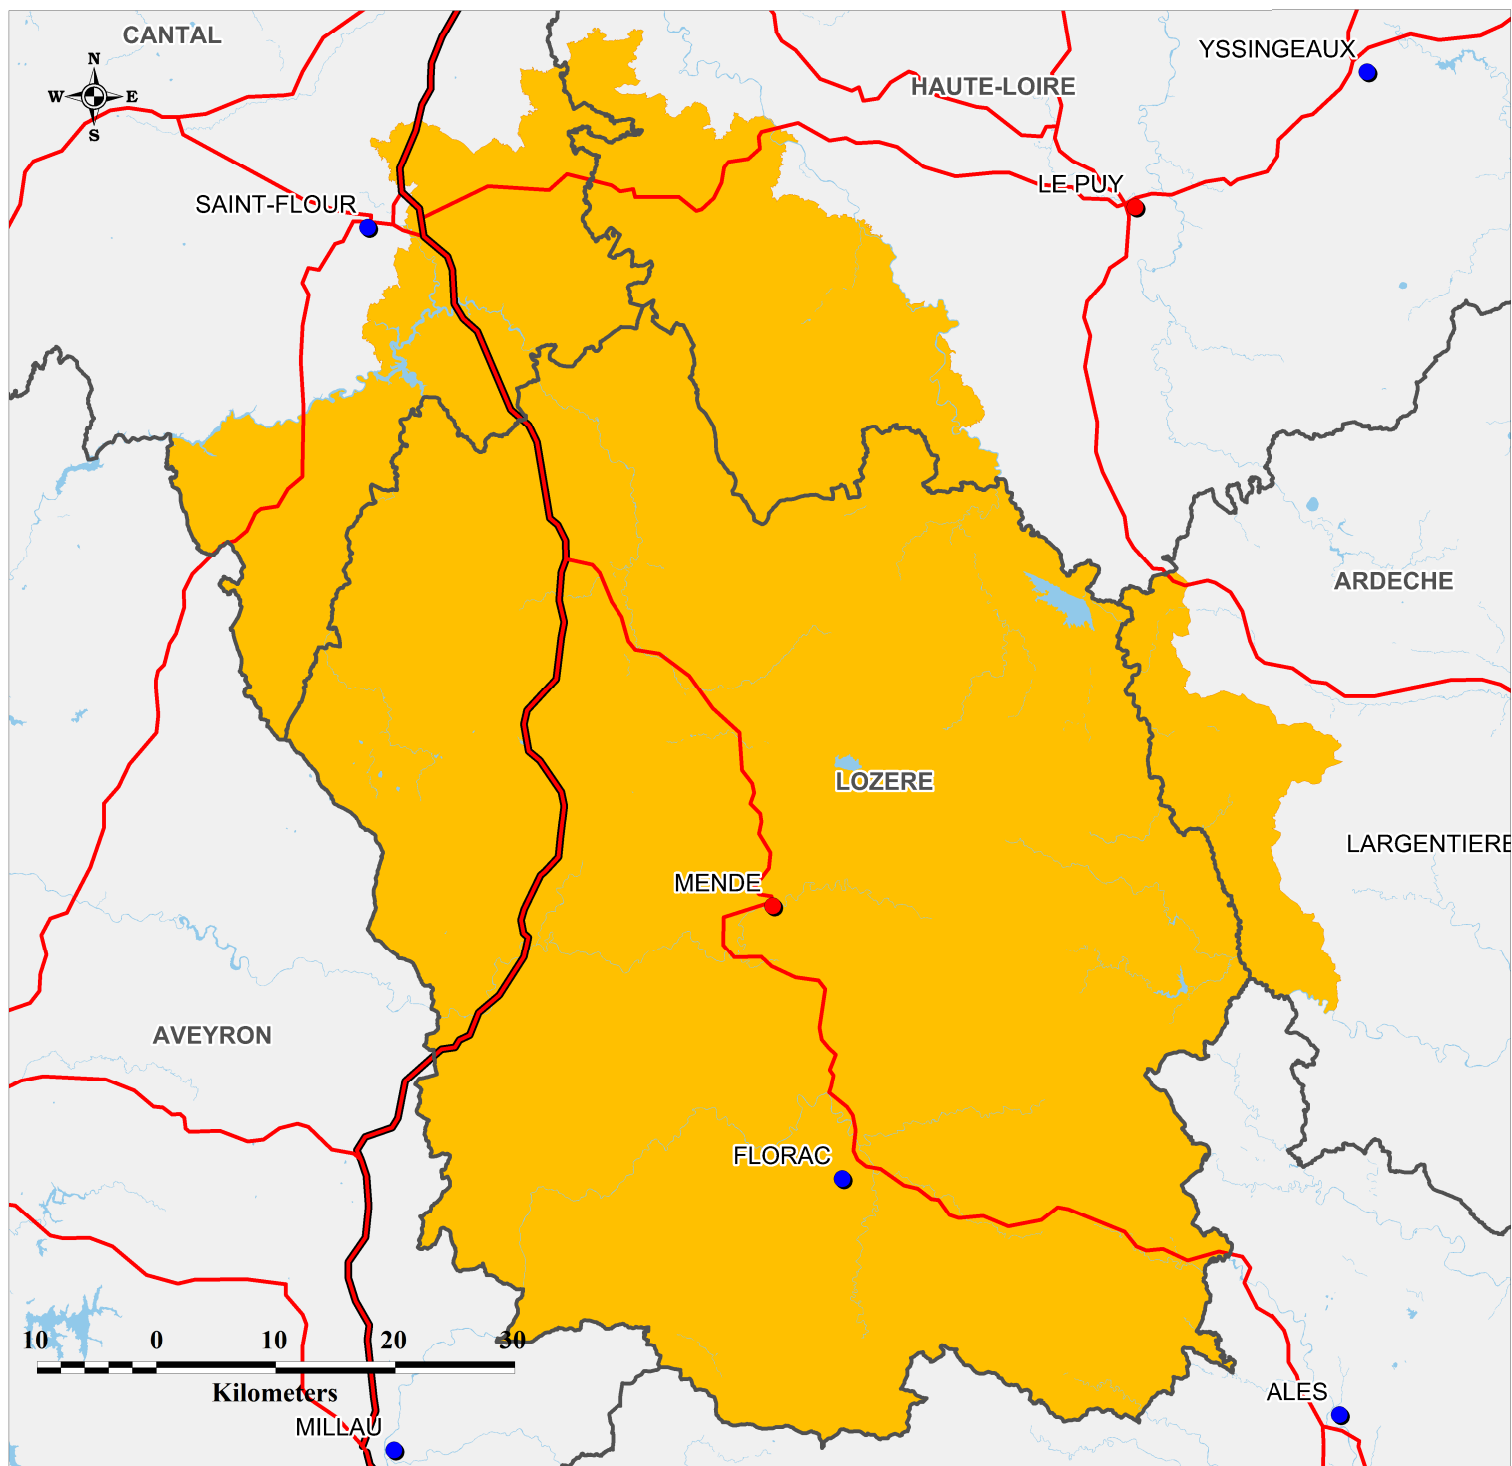

INSTITUT NATIONAL
DE L'ORIGINE ET DE
LA QUALITÉ

IGP AGNEAU DE LOZERE AIRE GEOGRAPHIQUE

Légende

Limites départementales

Préfectures

Sous-préfectures

Réseaux

Routes
 Autoroutes

Hydrographie

Aire géographique

IGP Agneau de Lozère

SOURCES : INAO, BD-CARTO IGN, MAPINFO, 2013/03