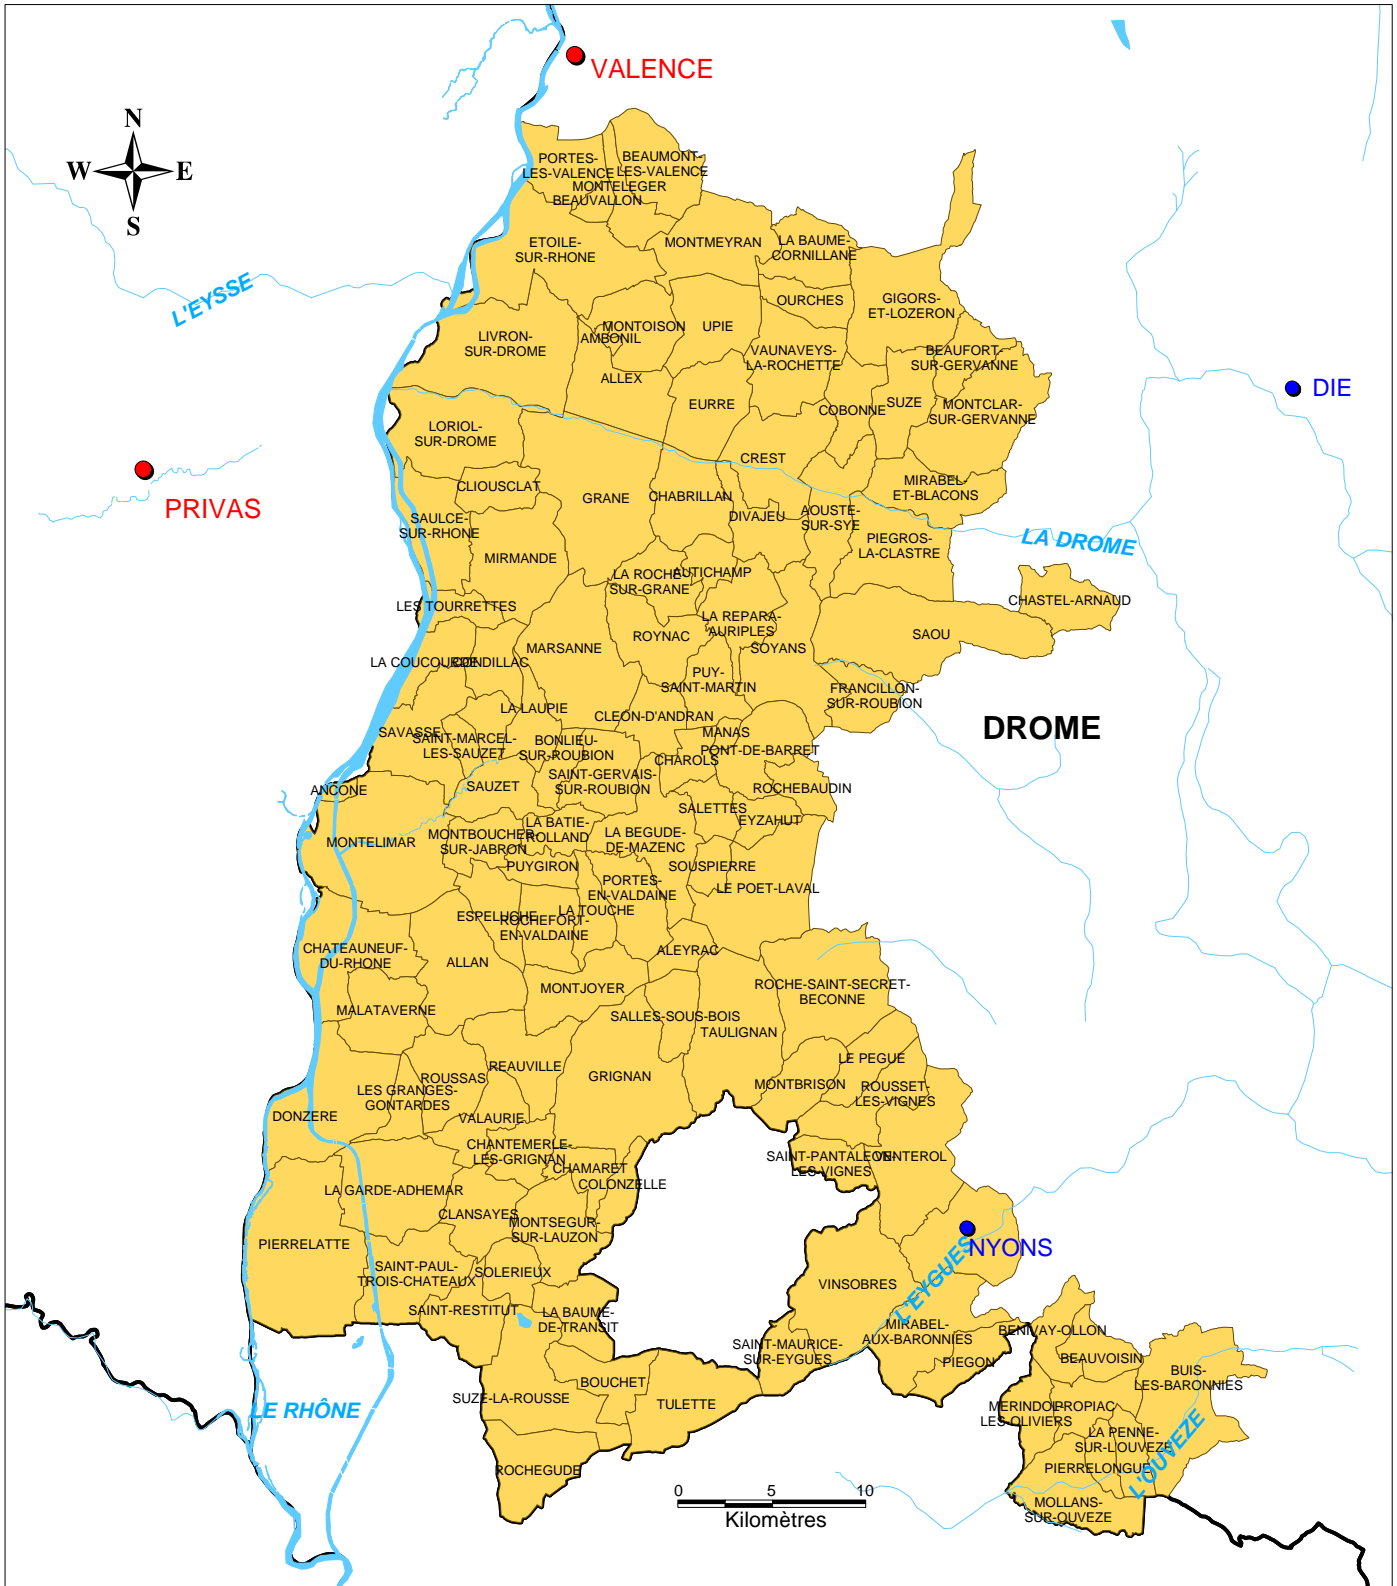

# Aire géographique de l'IGP Ail de la Drôme

Entités administratives	Réseau Hydrographique	Aire géographique
 Limites départementales	 Cours d'eau	 IGP Ail de la Drôme
 Préfectures	 Plan d'eau	
 Sous-préfectures		

SOURCES : BDCARTO-IGN, MAPINFO, I.N.A.O, 11/2008