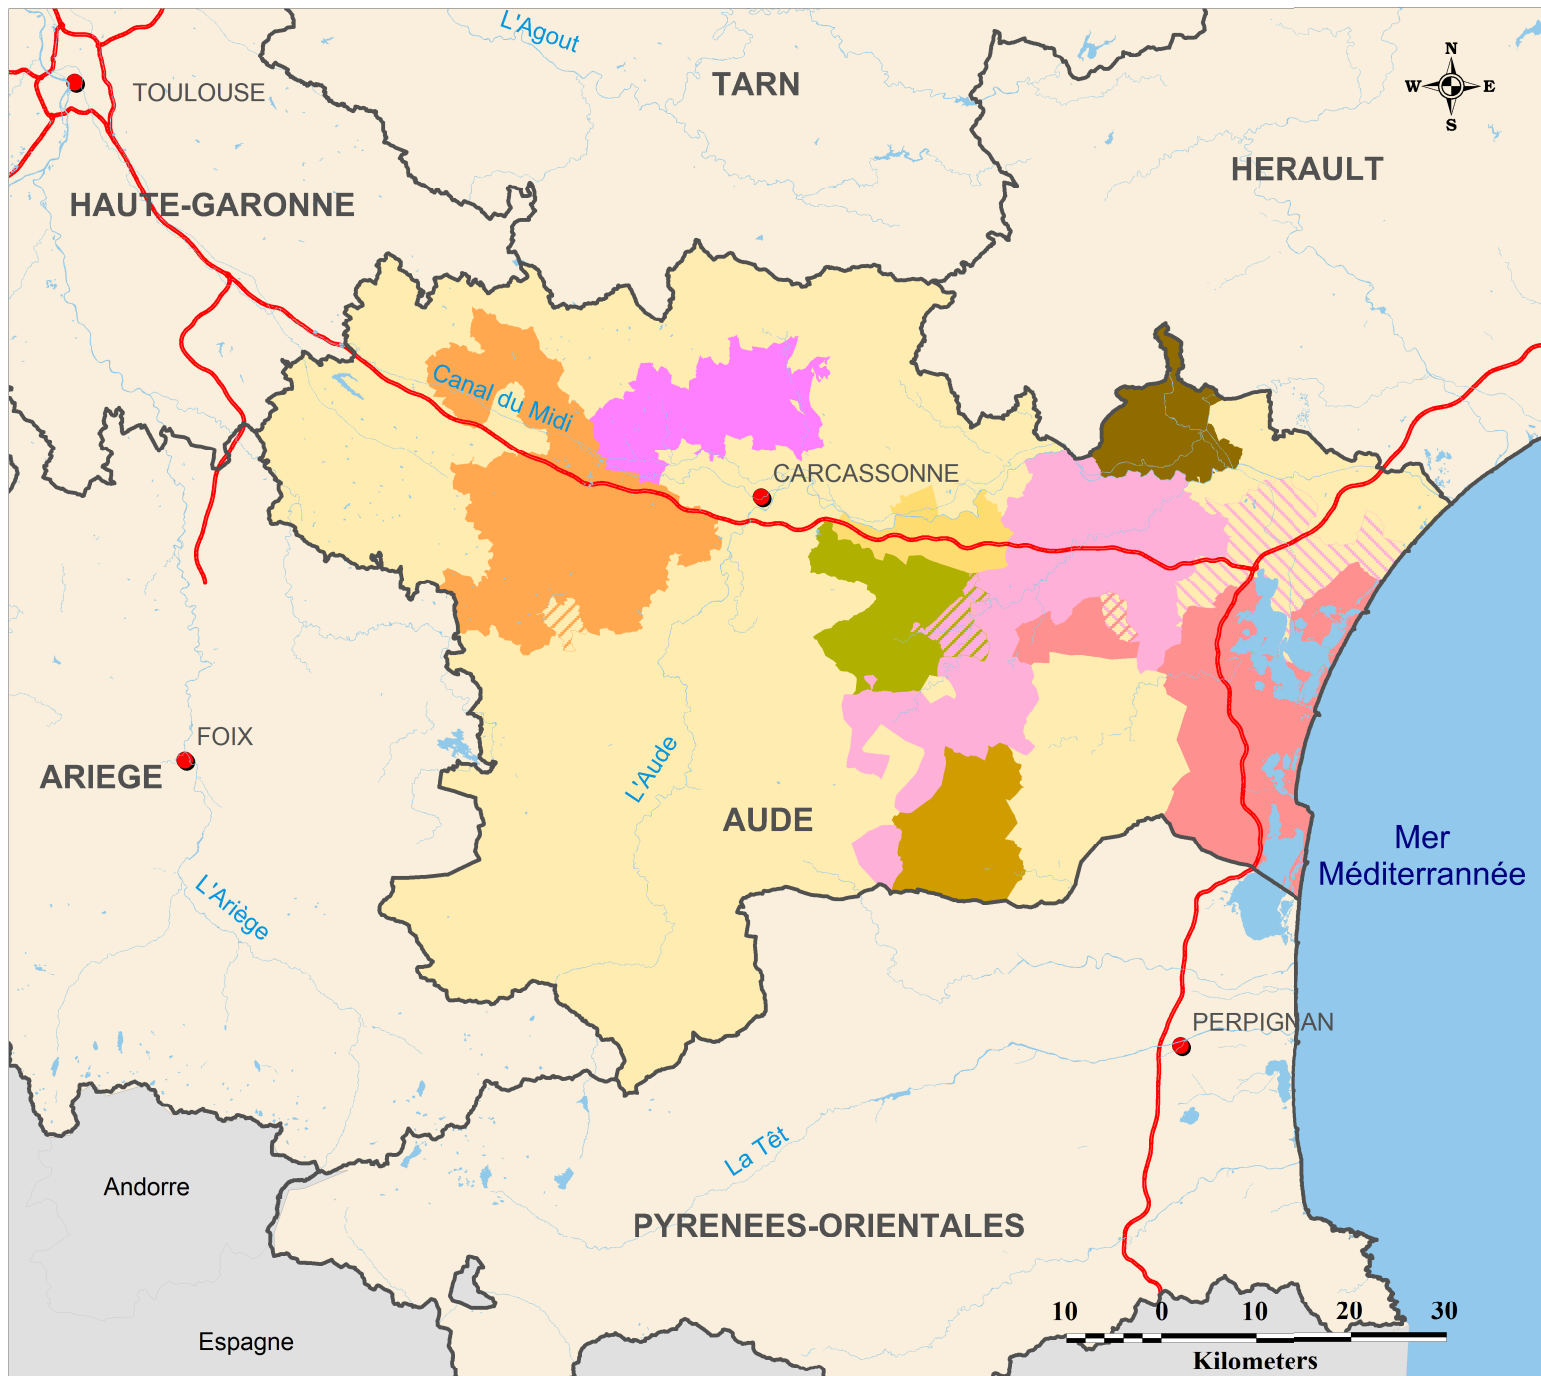

# IGP Aude Aire Géographique

## Légende

- Départements
- Préfectures
- Sous-préfectures

## Réseaux

- Routes
- Hydrographie

## Aires géographiques

- IGP Aude
- IGP Aude - Coteaux de la Cabrerisse
- IGP Aude - Coteaux de la Cabrerisse (communes en partie)
- IGP Aude - Coteaux de Miramont
- IGP Aude - Côtes de Lastours
- IGP Aude - Côtes de Prouilhe
- IGP Aude - Côtes de Prouilhe (Communes en partie)
- IGP Aude - Hauterive
- IGP Aude - Hauterive (Communes en partie)
- IGP Aude - La Côte rêvée
- IGP Aude - Pays de Cucugnan
- IGP Aude - Val de Cesse
- IGP Aude - Val de Dagne
- IGP Aude - Val de Dagne (Communes en partie)