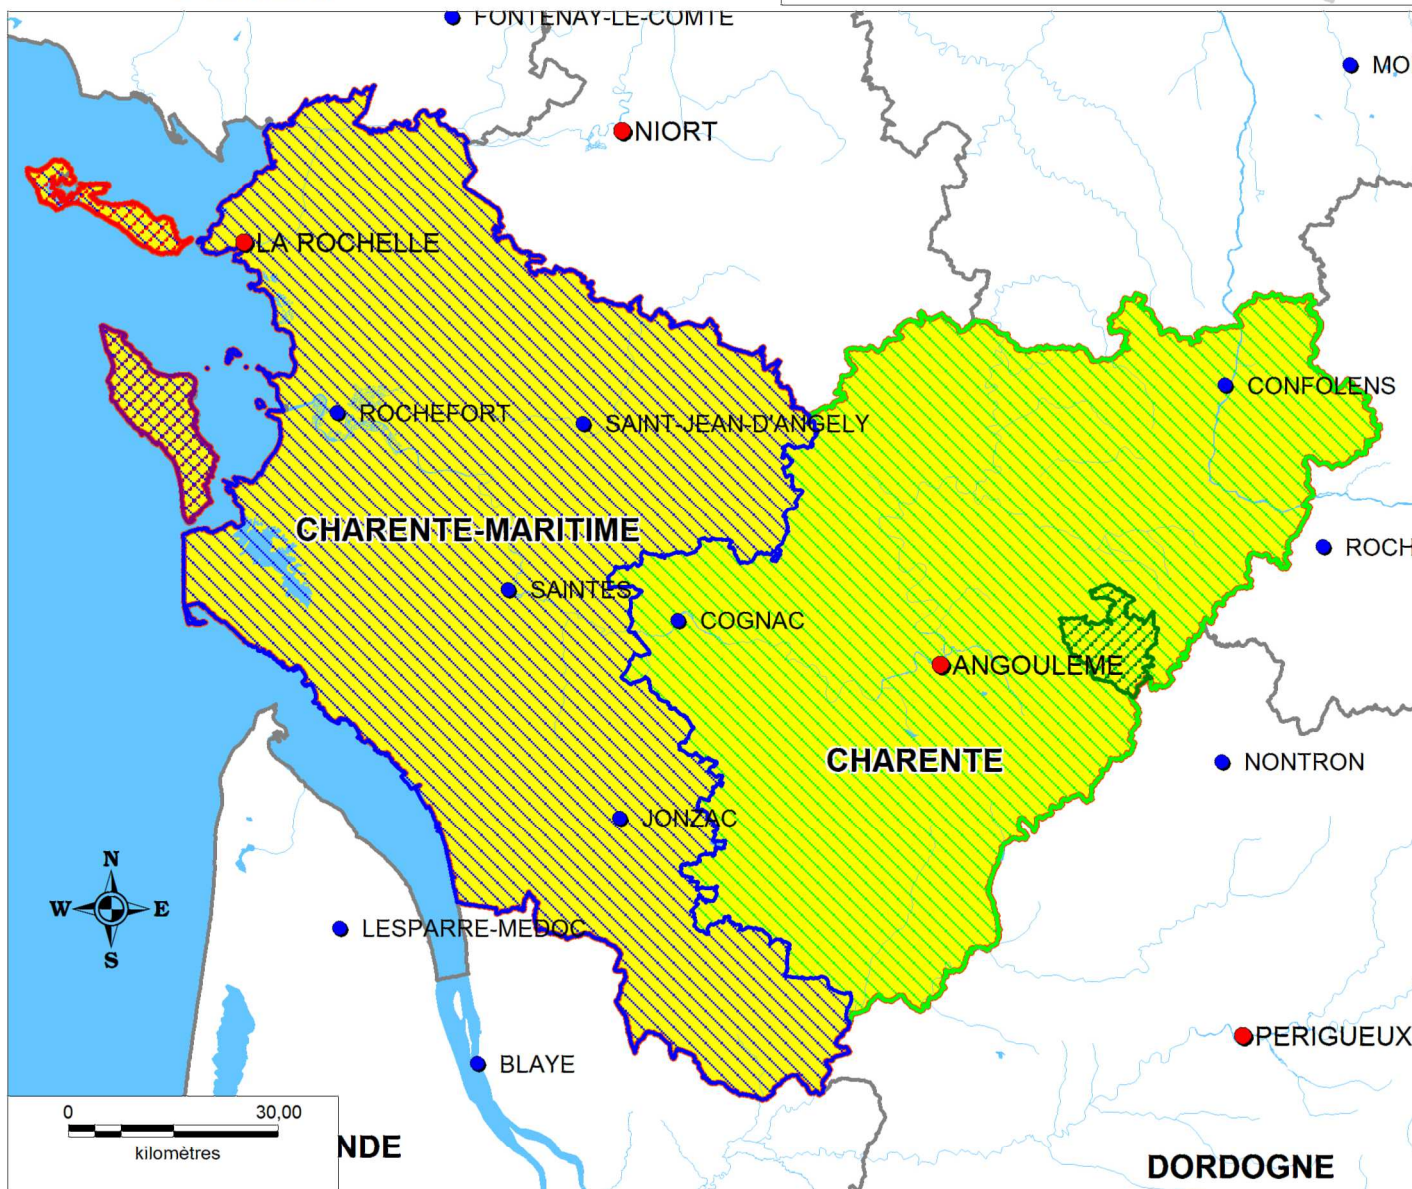

INSTITUT NATIONAL
DE L'ORIGINE ET DE
LA QUALITÉ

Aire géographique IGP CHARENTAIS

Localisation

Limites administratives

Limites départementales

Préfectures

Sous-préfectures

Réseaux

Routes nationales

Autoroutes

Aire géographique :

IGP Charentais

Unités géographiques complémentaires :

Charente

Charente-Maritime

Ile d'Oléron

Ile de Ré

Saint-Sornin