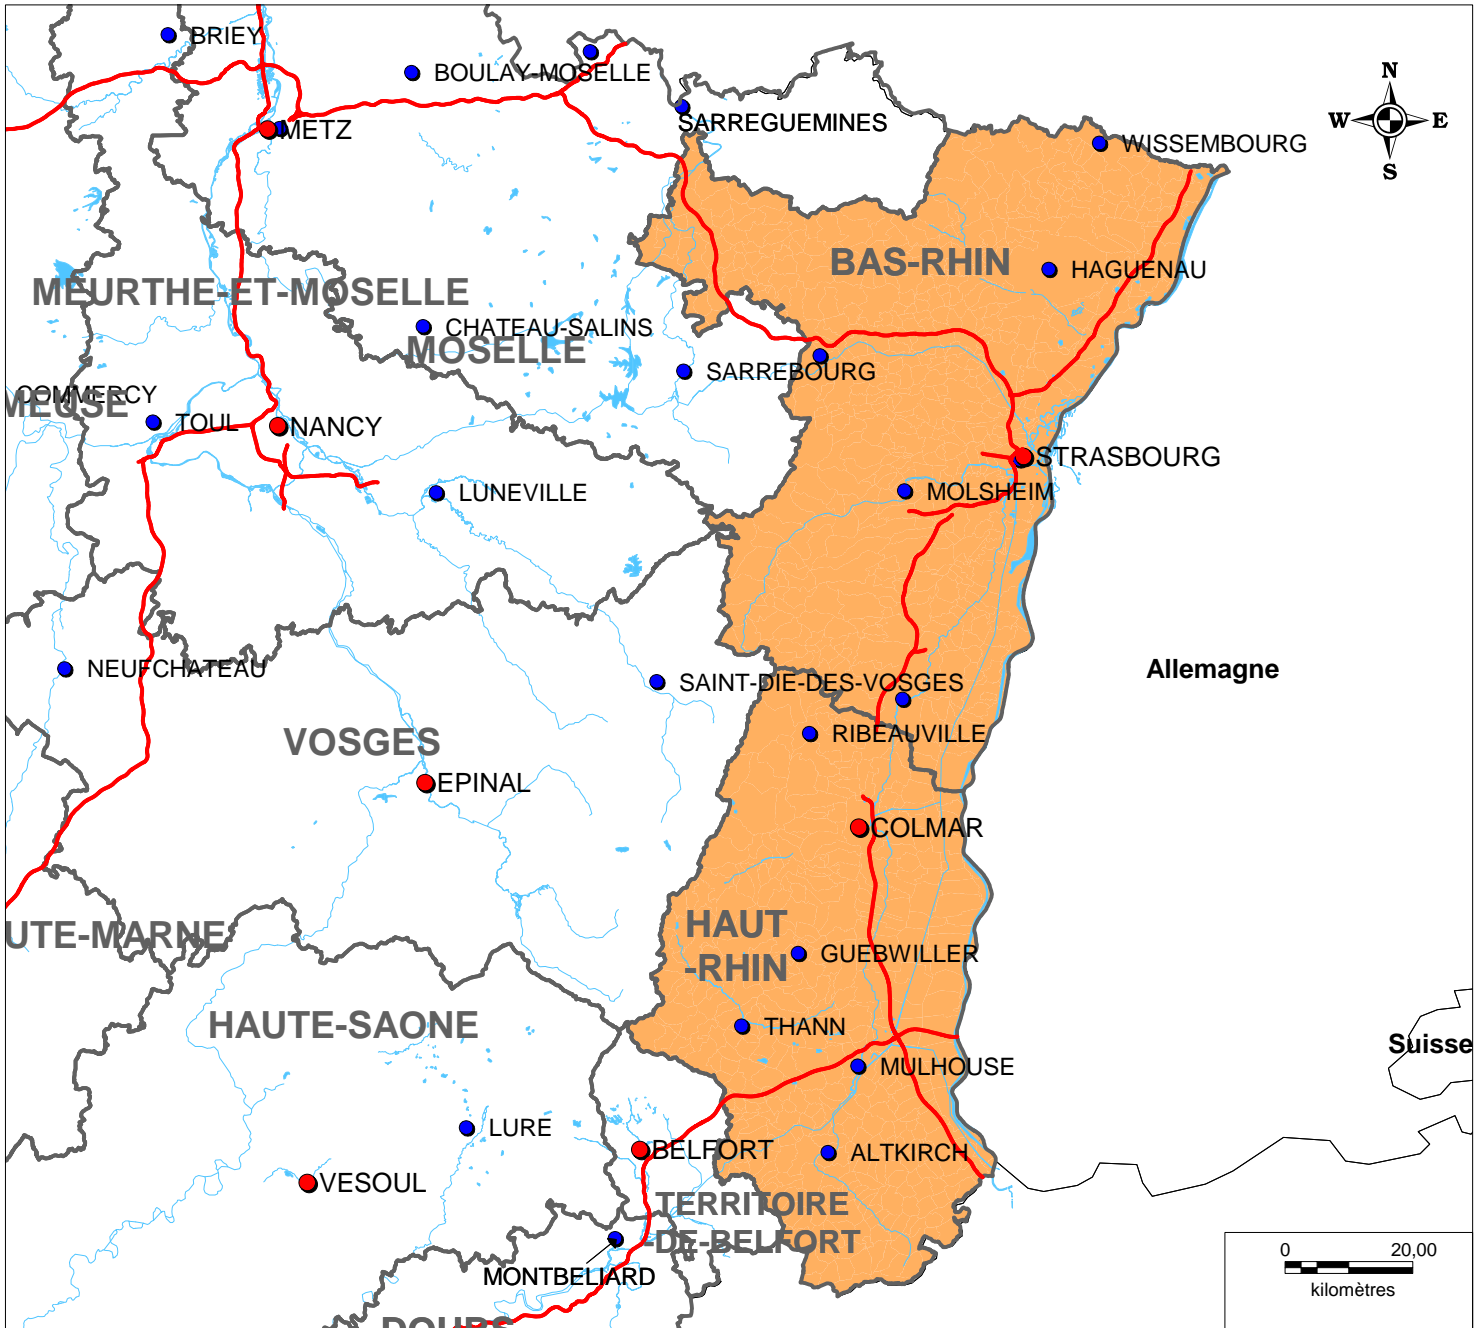

INSTITUT NATIONAL
DE L'ORIGINE ET DE
LA QUALITÉ

Aire géographique de l'IGP Choucroute d'Alsace

Localisation

SOURCES : BDCARTO-IGN, MAPINFO, I.N.A.O, 03/2011