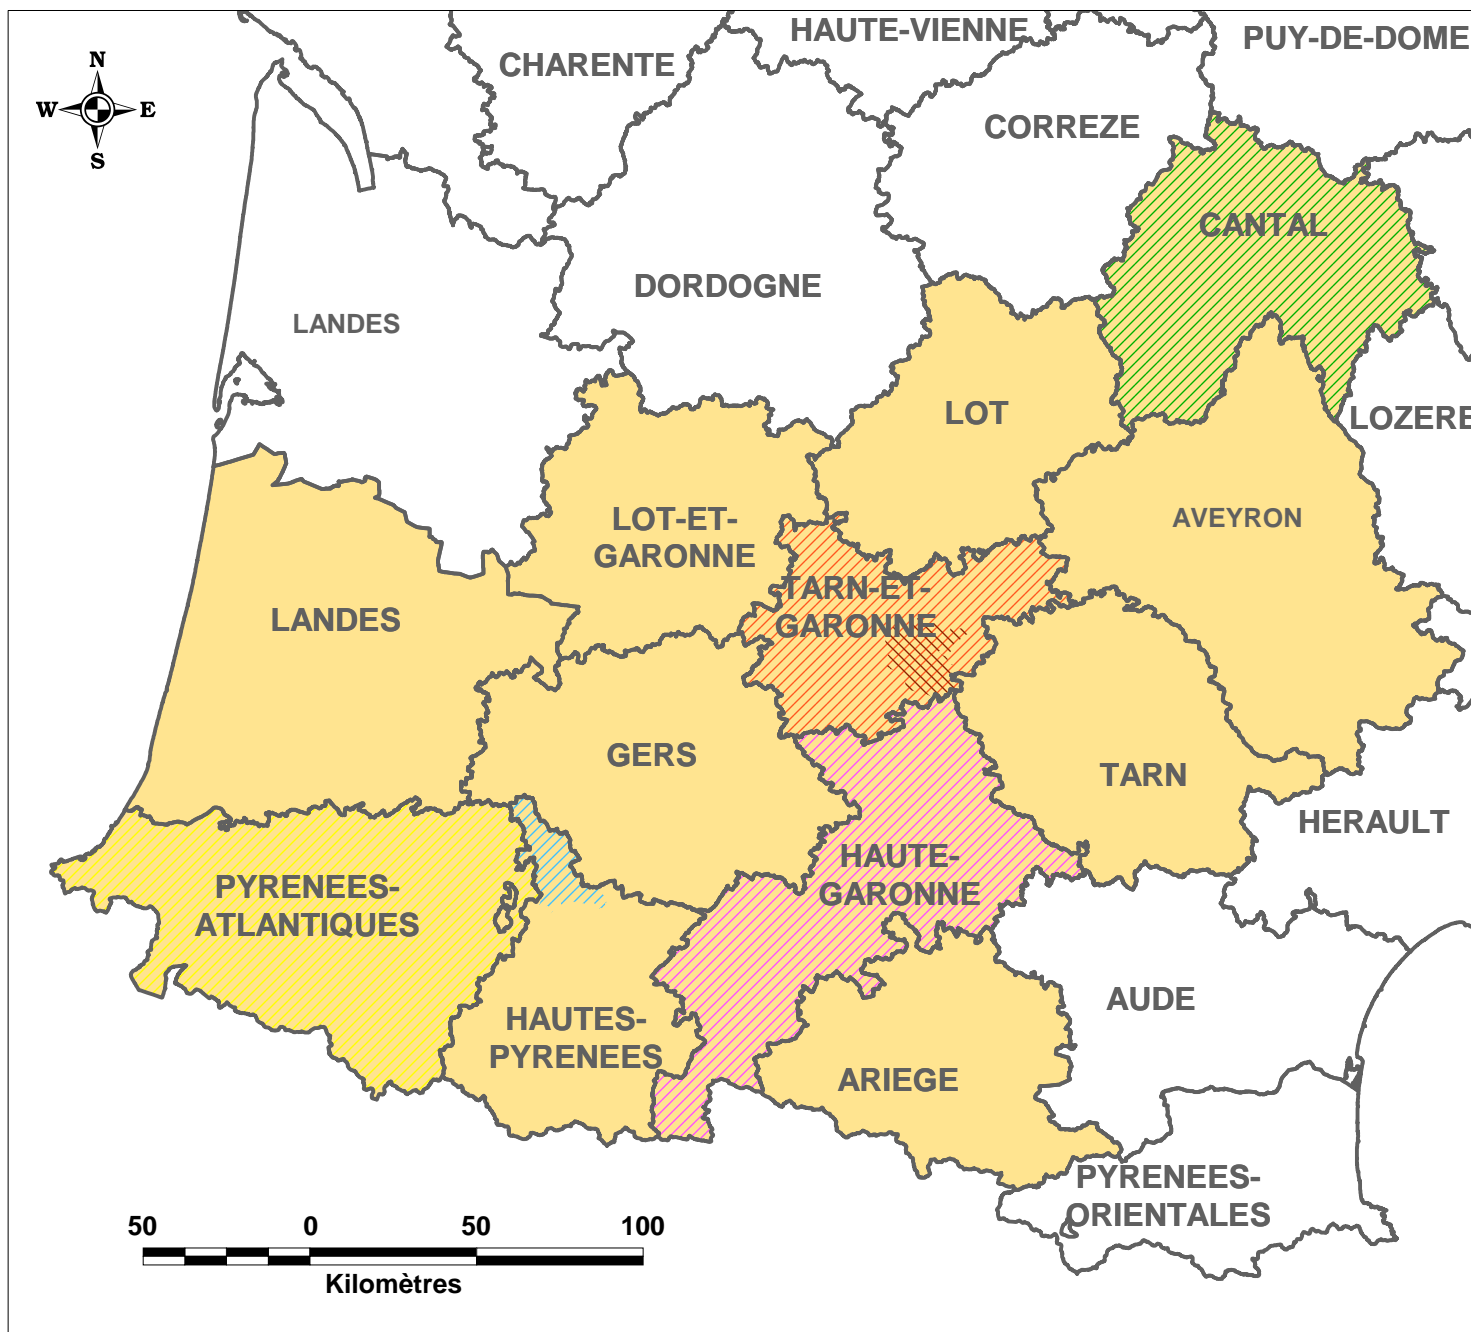

INSTITUT NATIONAL
DE L'ORIGINE ET DE
LA QUALITÉ

Aire géographique IGP "Comté Tolosan"

Limites administratives

Département

Aire géographique

IGP "Comté Tolosan - Bigorre"

IGP "Comté Tolosan - Cantal"

IGP "Comté Tolosan - Coteaux et terrasses de Montauban"

IGP "Comté Tolosan - Haute Garonne"

IGP "Comté Tolosan - Tarn et Garonne"

Zone de production des raisins

IGP "Comté Tolosan - Pyrénées Atlantiques"